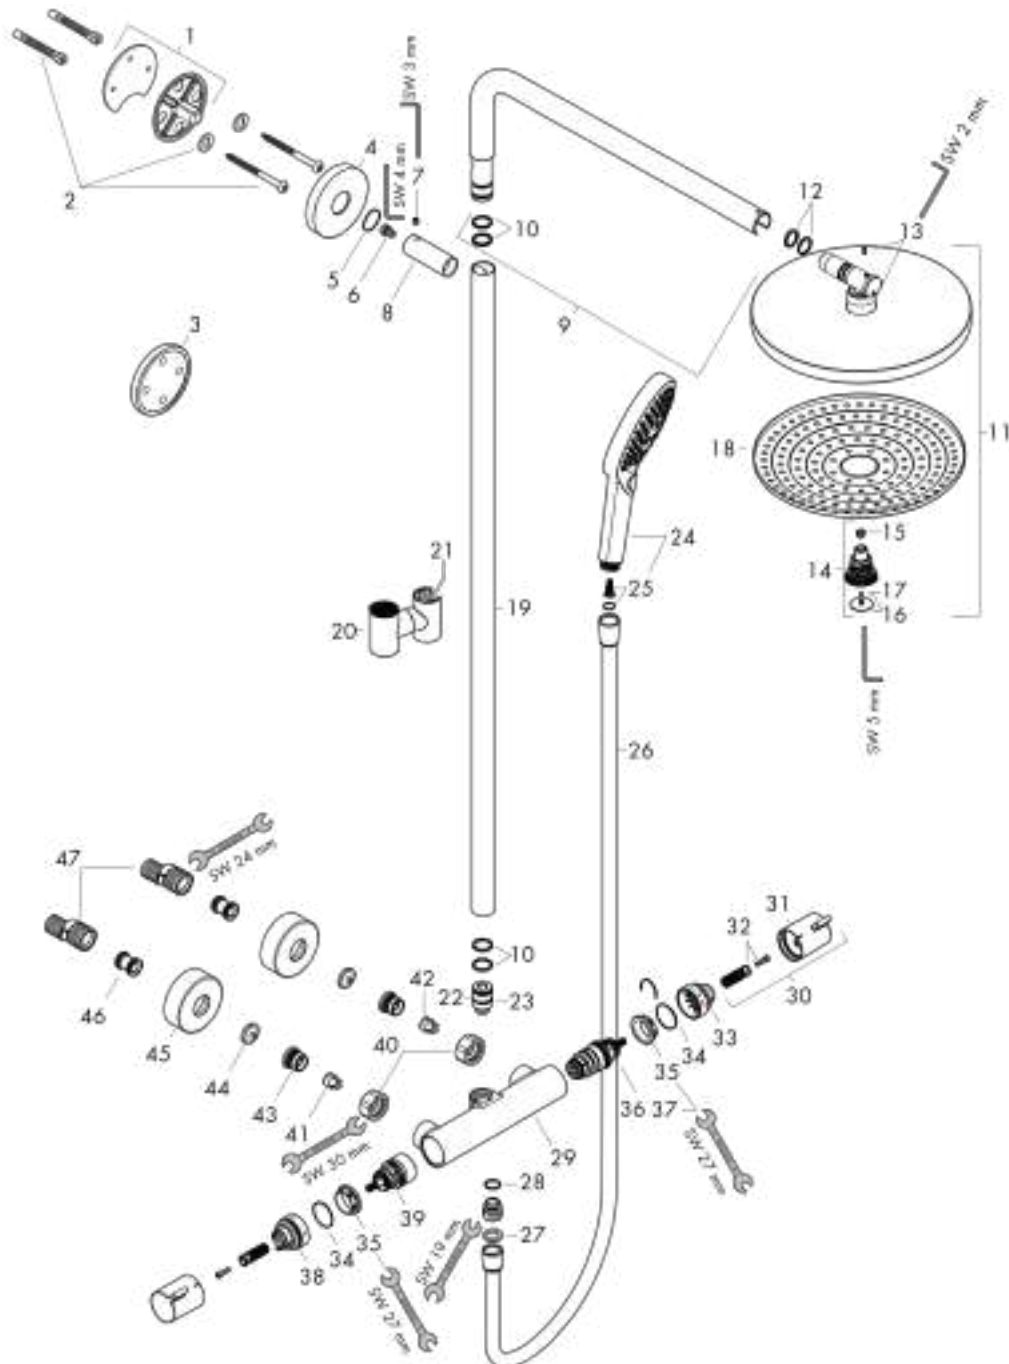

Raindance Select S
Colonne de douche 240 2jet avec mitigeur thermostatique
Surfaces: blanc/chromé   Numéro d'article: 27129400

Vue éclatée

Année de construction: >12/20

Raindance Select S
Colonne de douche 240 2jet avec mitigeur thermostatique
Surfaces: **blanc/chromé** Numéro d'article: **27129400**

Liste des pièces détachées

Année de construction: >12/20

Pos.	Description	Numéro d'article	GP	UE
1	bride pour bras de douche	95688000	-	1
2	set de fixation	96179000	-	1
3	cale de compensation 7 mm	95239000	-	1
4	rosace Ø 60mm	95692000	-	1
5	joint torique 20x2,5	92602000	-	1
6	vis	92137000	-	1
7	vis M6x5	98447000	-	1
8	douille	92166000	-	1
9	bras de douche	98493000	-	1
10	joint torique 17x2,5	98387000	-	1
11	pomme de douche Ø 240 mm	98376400	-	1
12	joint torique 17x2	98199000	-	1
13	vis M4x10	97667000	-	1
14	inverseur cpl.	98343000	-	1
15	filtre	97735000	-	1
16	capot	98344000	-	1
17	joint torique 3x1	98384000	-	1
18	grille de diffuseur	92291450	-	1
19	tube 930 mm	98496000	-	1
20	curseur complet	95480000	-	1
21	vis M5x10	97672000	-	1
22	raccord	92861000	-	1
23	joint torique 12x2,25	98382000	-	1
24	douchette	26530400	-	1
25	élément-filtre	97708000	-	1
26	flexible Isiflex'B 1,60 m	28276000	-	1
27	joint	98058000	-	1
28	joint torique 14x2	98129000	-	1
29	Thermostatique	92850000	-	1
30	poignée	95836000	-	1
31	bouton poussoir	92848000	-	1
32	entraîneur + vis	95843000	-	1
33	bague de butée	95839000	-	1
34	joint torique 26x1,5	98390000	-	1
35	écrou à six pans	98368000	-	1
36	cartouche thermostatique	98282000	-	1
37	cartouche inversée	92373000	-	1
38	bague de butée pour mécanisme d'arrêt	95927000	-	1
39	mécanisme inverseur/arrêt	98283000	-	1
40	set des écrou à six pans	96157000	-	1
41	clapet anti-retour (résistant à la pression jusqu'à 2 MPa)	93136000	-	1