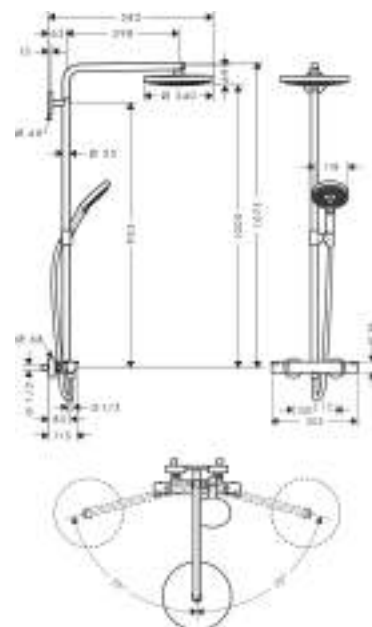

Plan géométral