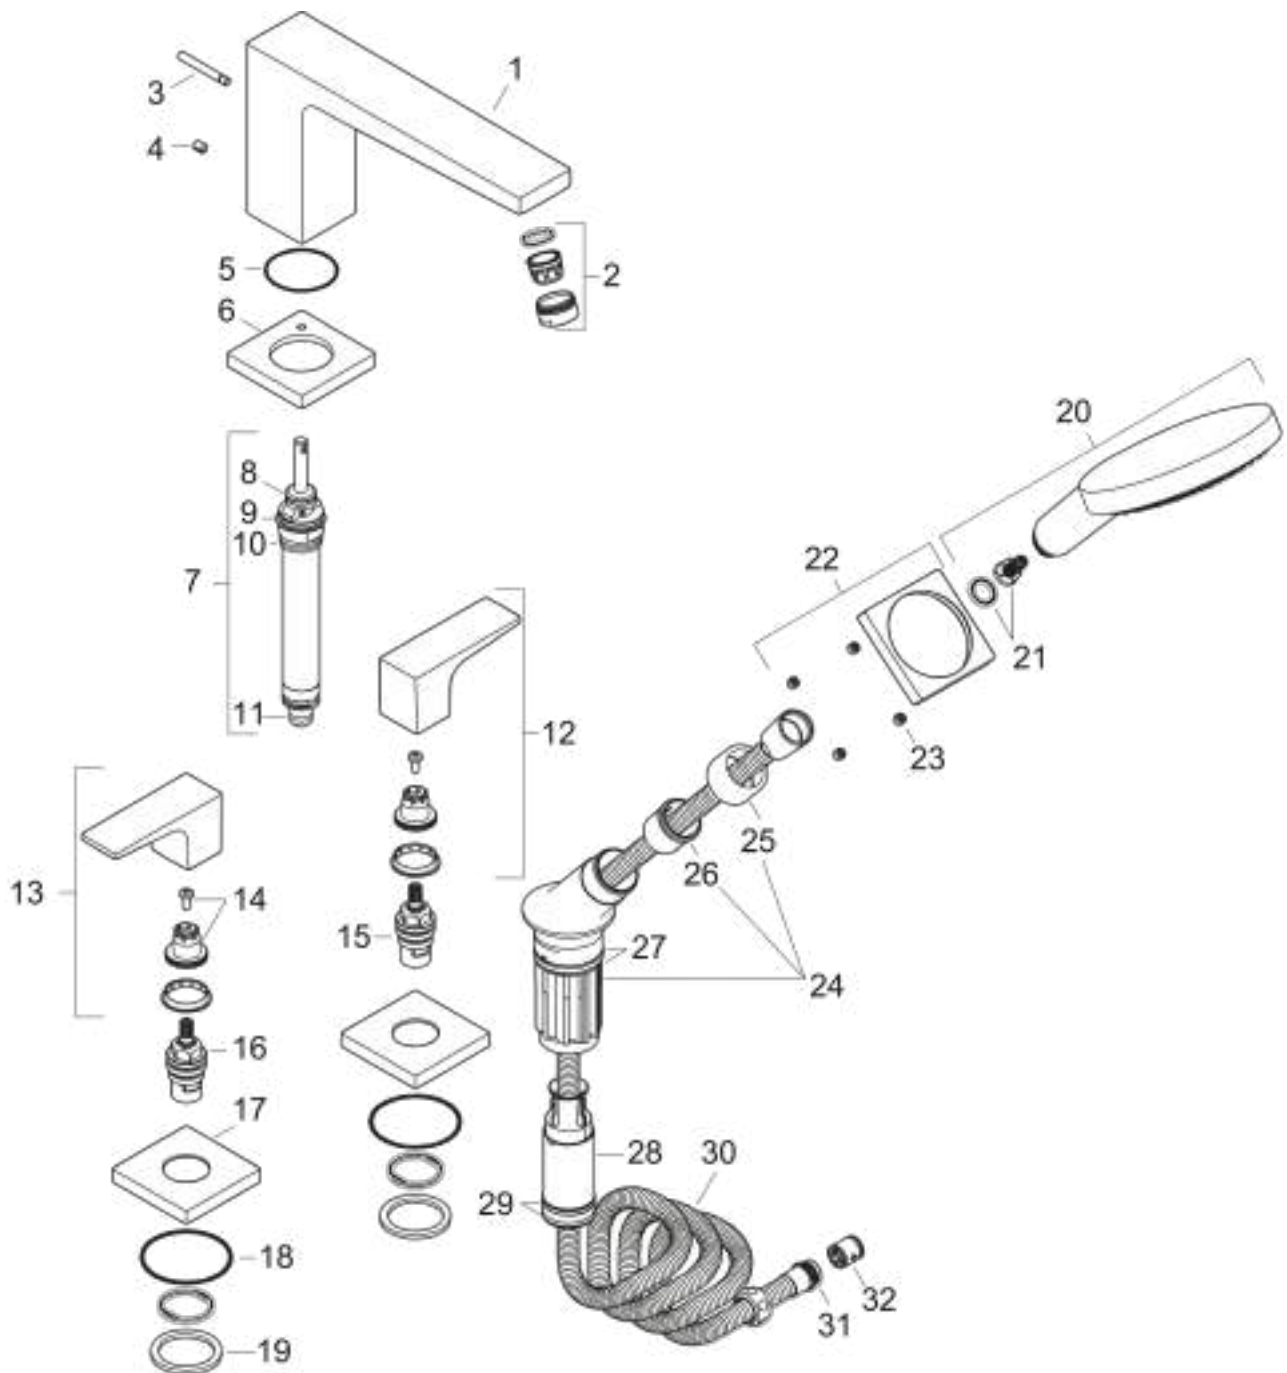

#### Caractéristiques

- comprenant : mélangeur bain/douche 4 trous pour montage sur bord de baignoire, douchette, support de douche
- 2 sorties = 2 fonctions
- Longueur 197 mm
- type de raccordement: corps d'encastrement
- type de jet du mitigeur: jet normal
- type de jet de la douchette: jet Rain, jet RainAir, jet Whirl
- longueur maximum d'extension de la douchette: 1,10 m
- débit du bec déverseur sous 3 bars: 24 l/min
- débit de la douchette sous 3 bars: 15 l/min
- mécanismes céramiques chaud/froid 90°
- ACS 19 ACC NY 075 France, valide jusqu'au 07.03.2024

### Plan géométral

**Metropol**

**Set de finition Mélangeur 4 trous pour montage sur bord de baignoire avec Secuflex, poignée manette**

Surfaces: **chromé**    Numéro d'article: **32552000**

**Schéma d'écoulement**

**Metropol**

**Set de finition Mélangeur 4 trous pour montage sur bord de baignoire avec Secuflex, poignée manette**

Surfaces: **chromé** Numéro d'article: **32552000**

**Vue éclatée**

Année de construction: >04/17

**Metropol****Set de finition Mélangeur 4 trous pour montage sur bord de baignoire avec Secuflex, poignée manette**Surfaces: **chromé** Numéro d'article: **32552000****Liste des pièces détachées**

Année de construction: &gt;04/17