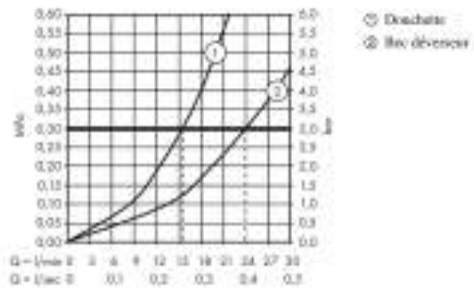

### Plan géométral

**Metropol**

**Set de finition Mélangeur 4 trous pour montage sur bord de baignoire avec Secuflex, poignée manette**

Surfaces: **chromé**    Numéro d'article: **32552000**

**Schéma d'écoulement**