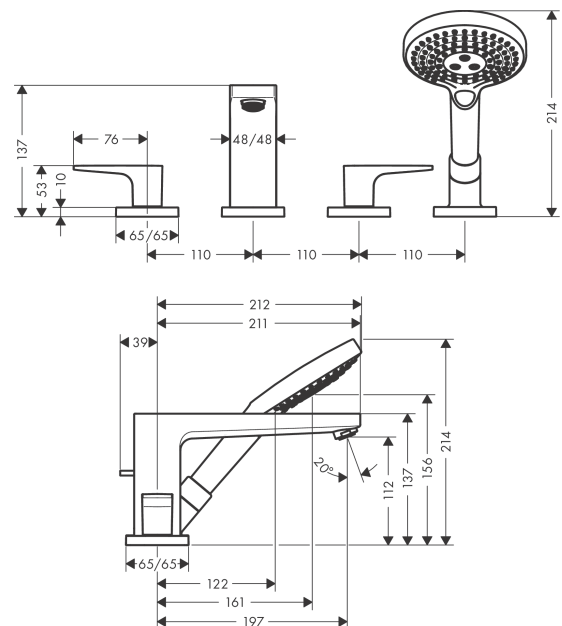

#### Caractéristiques

- comprenant : mélangeur bain/douche 4 trous pour montage sur bord de baignoire, douchette, support de douche
- 2 sorties = 2 fonctions
- Longueur 197 mm
- type de raccordement: corps d'encastrement
- type de jet du mitigeur: jet normal
- type de jet de la douchette: jet Rain, jet RainAir, jet Whirl
- longueur maximum d'extension de la douchette: 1,10 m
- débit du bec déverseur sous 3 bars: 24 l/min
- débit de la douchette sous 3 bars: 15 l/min
- mécanismes céramiques chaud/froid 90°
- ACS 19 ACC NY 075 France, valide jusqu'au 07.03.2024

### Plan géométral

**Metropol**

**Set de finition Mélangeur 4 trous pour montage sur bord de baignoire avec Secuflex, poignée manette**

Surfaces: **chromé**    Numéro d'article: **32552000**

**Schéma d'écoulement**