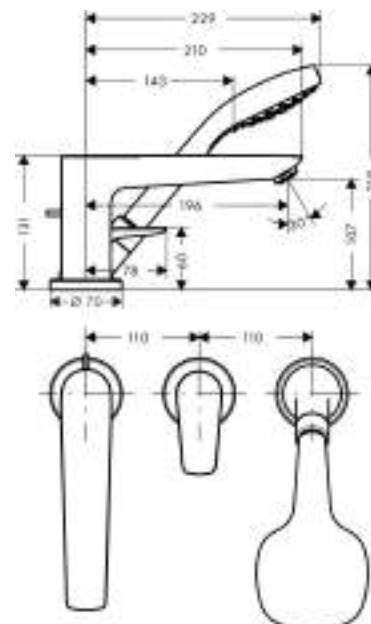

Plan géométral