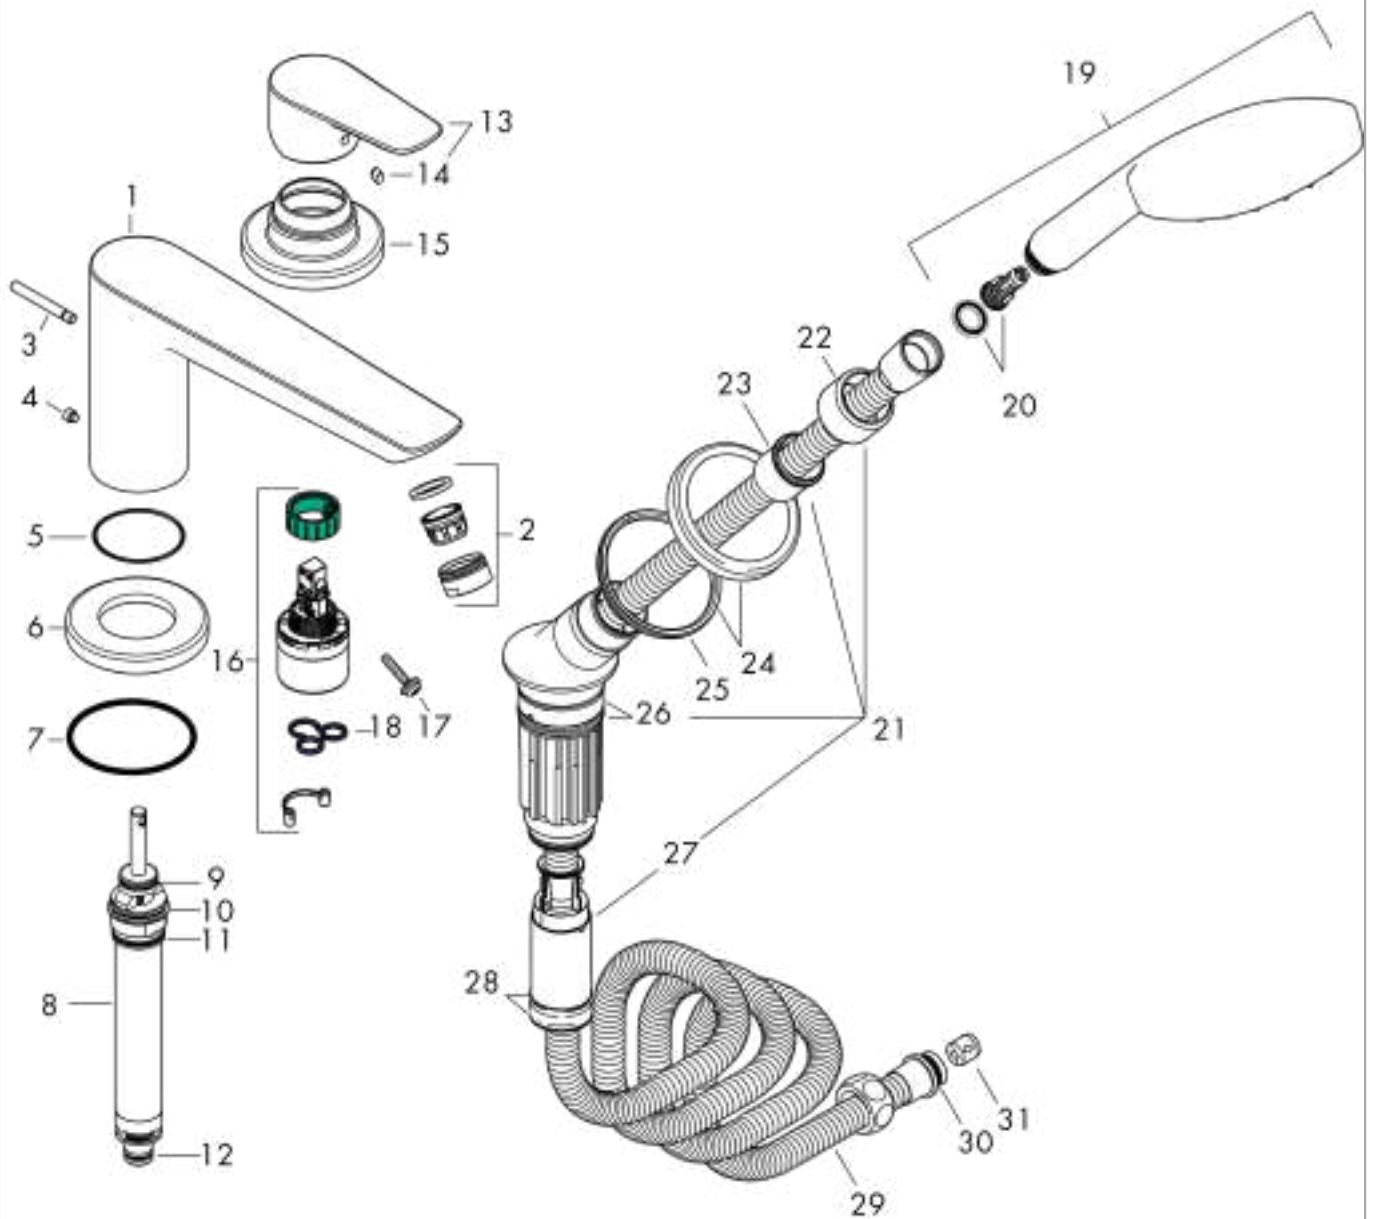

Talis E

Set de finition mitigeur 3 trous pour montage sur bord de baignoire

Surfaces: **chromé** Numéro d'article: **71730000**

Vue éclatée

Année de construction: >01/16

Talis E

Set de finition mitigeur 3 trous pour montage sur bord de baignoire

Surfaces: **chromé** Numéro d'article: **71730000**

Liste des pièces détachées

Année de construction: >01/16

Pos.	Description	Numéro d'article	GP	UE
1	bec cpl.	92780000	-	1
2	mousseur M24x1 (30 l/min)	96512000	-	1
3	bouton d'inverseur	98707000	-	1
4	vis M6x6	97660000	-	1
5	joint torique 41x1,5	98168000	-	1
6	rosace Ø 70 mm	97779000	-	1
7	joint torique 58x3	98202000	-	1
8	inverseur cpl.	96775000	-	1
9	joint torique 14x2,5	98189000	-	1
10	joint torique 23x2,5	98183000	-	1
11	joint torique 22x2	98185000	-	1
12	joint torique 9x2,5	98217000	-	1
13	poignée	92666000	-	1
14	cache vis	96338000	-	1
15	rosace	95797000	-	1
16	cartouche cpl.	92730000	-	1
17	vis	95140000	-	1
18	joint	95008000	-	1
19	douchette	26814400	-	1
20	élément-filtre	97708000	-	1
21	support douchette	95996000	-	1
22	écrou à six pans	97584000	-	1
23	mandrin pour support douchette	96942000	-	1
24	rosace pour support douchette	95753000	-	1
25	écrou à six pans	97149000	-	1
26	joint torique 38x2,5	98198000	-	1
27	frein pour flexible	98656000	-	1
28	joint torique 28x2	98194000	-	1
29	flexible 2,00 m	94148000	-	1
30	joint torique 11x2	98127000	-	1
31	set des clapet anti-retour DW 15	94074000	-	1
a	Graisse pour robinetterie	90920000	-	1