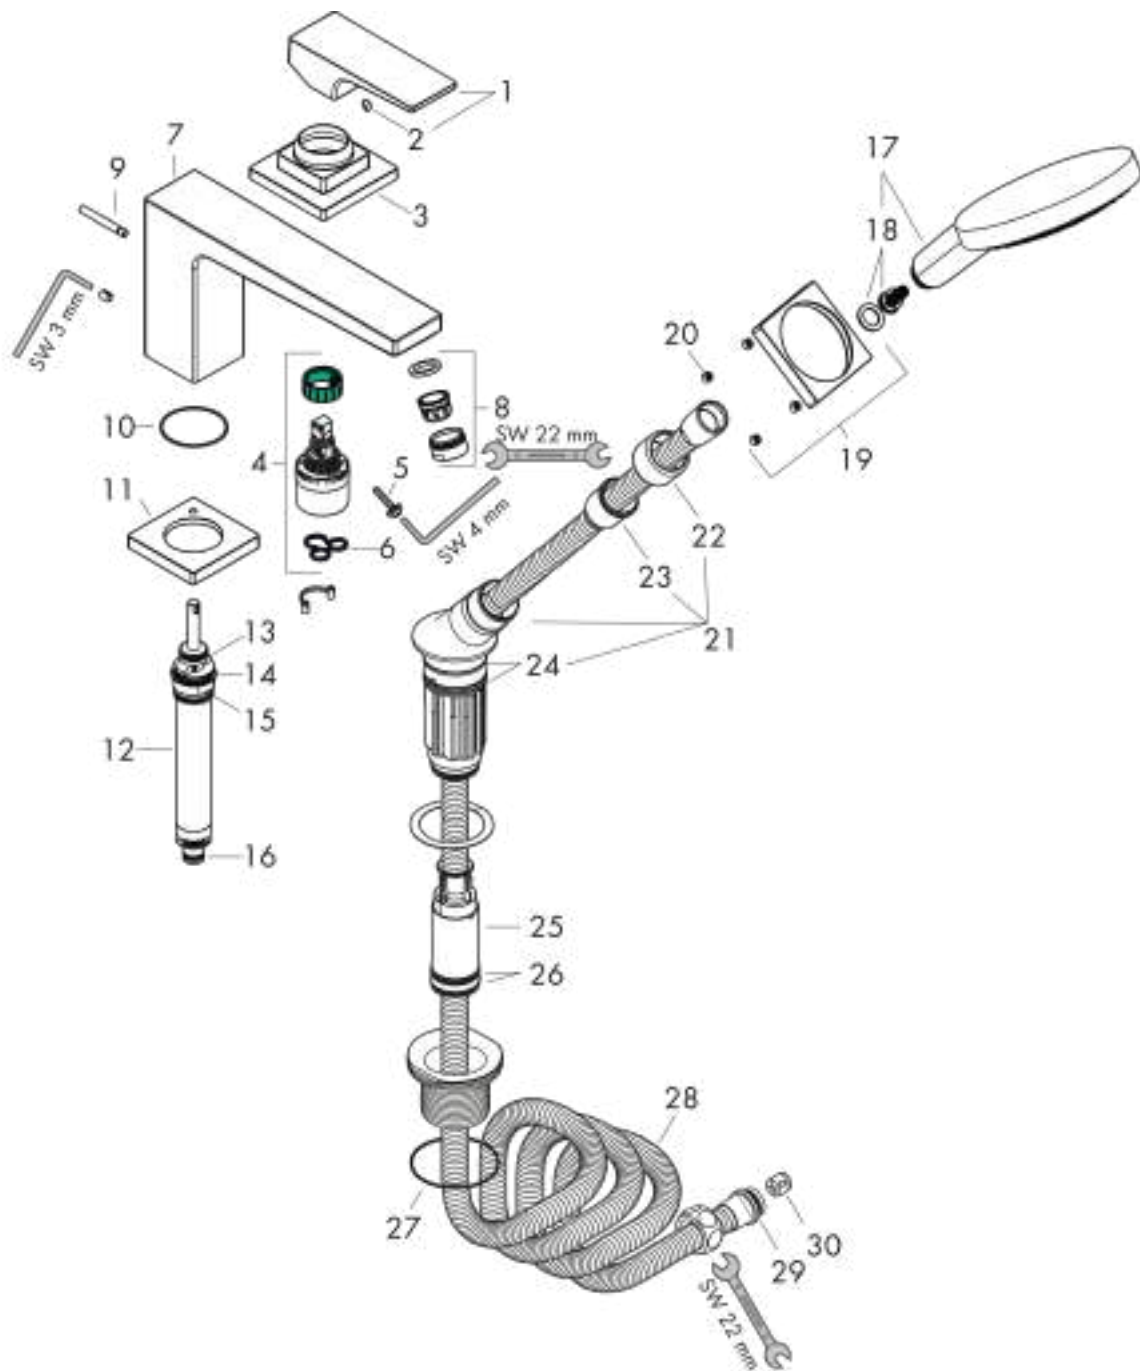

Metropol

Set de finition mitigeur 3 trous pour montage sur bord de baignoire avec Secuflex, poignée manette

Surfaces: **chromé** Numéro d'article: **32550000**

Description

Caractéristiques

- comprenant : mitigeur bain/douche 3 trous pour montage sur bord de baignoire, douchette, support de douche
- 2 sorties = 2 fonctions
- Longueur 197 mm
- type de raccordement: corps d'encastrement
- type de jet du mitigeur: jet normal
- type de jet de la douchette: jet Rain, jet RainAir, jet Whirl
- longueur maximum d'extension de la douchette: 1,10 m
- débit maximal sous 3 bars de pression: 19 l/min
- débit du bec déverseur sous 3 bars: 19 l/min
- débit de la douchette sous 3 bars: 15 l/min
- cartouche céramique
- limiteur de température réglable

Détails de l'article

EAN

4011097835211

Technologie

Photo du produit

Plan géométral

Metropol

Set de finition mitigeur 3 trous pour montage sur bord de baignoire avec Secuflex, poignée manette

Vue éclatée

Année de construction: >04/17

Metropol**Set de finition mitigeur 3 trous pour montage sur bord de baignoire avec Secuflex, poignée manette**Surfaces: **chromé** Numéro d'article: **32550000****Liste des pièces détachées**