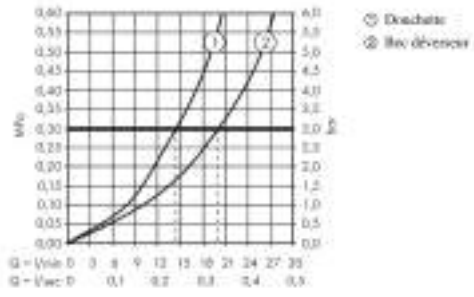

Metropol

Set de finition mitigeur 3 trous pour montage sur bord de baignoire avec Secuflex, poignée manette

Surfaces: **chromé** Numéro d'article: **32550000**

Schéma d'écoulement