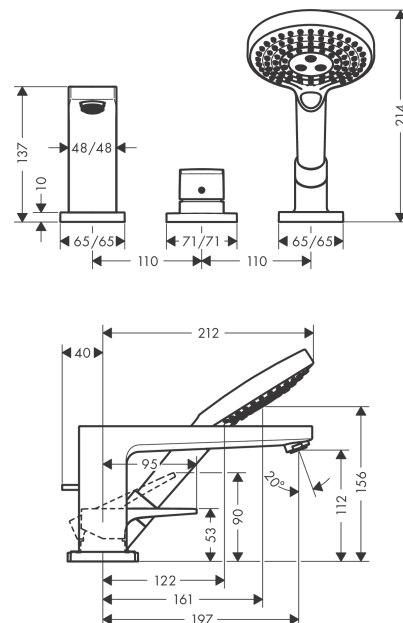

Metropol

Set de finition mitigeur 3 trous pour montage sur bord de baignoire avec Secuflex, poignée manette

Surfaces: **chromé** Numéro d'article: **32550000**

Description

Caractéristiques

- comprenant : mitigeur bain/douche 3 trous pour montage sur bord de baignoire, douchette, support de douche
- 2 sorties = 2 fonctions
- Longueur 197 mm
- type de raccordement: corps d'encastrement
- type de jet du mitigeur: jet normal
- type de jet de la douchette: jet Rain, jet RainAir, jet Whirl
- longueur maximum d'extension de la douchette: 1,10 m
- débit maximal sous 3 bars de pression: 19 l/min
- débit du bec déverseur sous 3 bars: 19 l/min
- débit de la douchette sous 3 bars: 15 l/min
- cartouche céramique
- limiteur de température réglable

Détails de l'article

EAN

4011097835211

Technologie

Photo du produit

Plan géométral

Metropol

Set de finition mitigeur 3 trous pour montage sur bord de baignoire avec Secuflex, poignée manette

Surfaces: **chromé** Numéro d'article: **32550000**

Schéma d'écoulement

Metropol
Set de finition mitigeur 3 trous pour montage sur bord de baignoire avec Secuflex, poignée
manette

Surfaces: **chromé** Numéro d'article: **32550000**