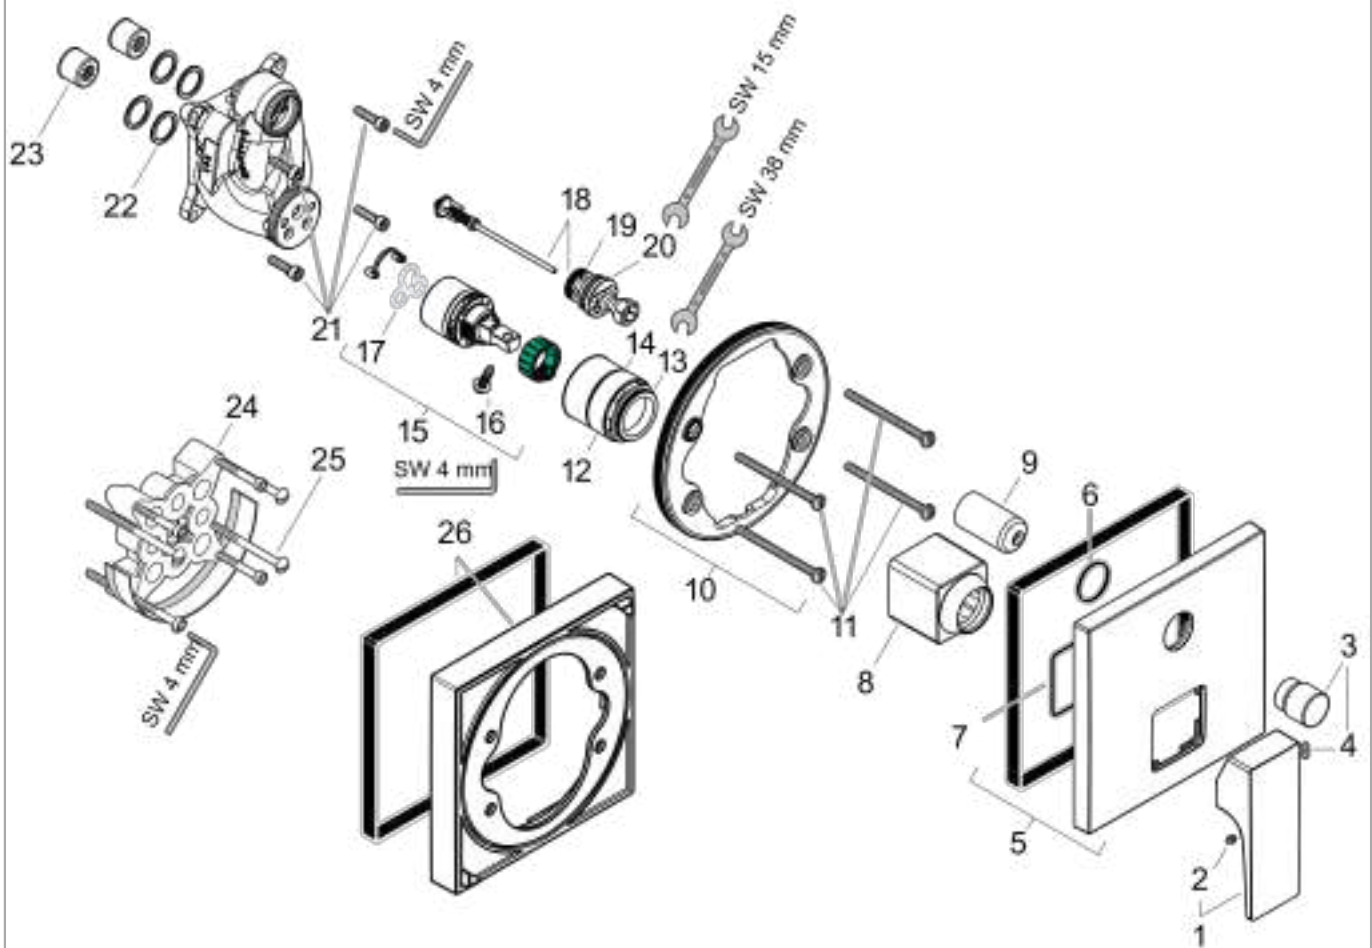

Metropol

Set de finition pour mitigeur bain/douche encastré

Surfaces: **chromé** Numéro d'article: **32545000**

Description

Caractéristiques

- 2 sorties = 2 fonctions
- type de raccordement: corps d'encastrement
- débit de sortie supérieure: 21 l/min
- débit de sortie inférieure: 29 l/min
- cartouche céramique
- limiteur de température réglable
- inverseur avec réinitialisation automatique
- avec silencieux
- ACS 19 ACC NY 249 France, valide jusqu'au 01.08.2024

Set de finition pour mitigeur bain/douche encastré

Surfaces: **chromé** Numéro d'article: **32545000**

Schéma d'écoulement

Metropol

Set de finition pour mitigeur bain/douche encastré

Surfaces: **chromé** Numéro d'article: **32545000**

Vue éclatée

Année de construction: >04/17

Metropol
Set de finition pour mitigeur bain/douche encastré
 Surfaces: **chromé** Numéro d'article: **32545000**

Liste des pièces détachées

Année de construction: >04/17

Pos.	Description	Numéro d'article	GP	UE
1	poignée	93075000	-	1
2	cache vis	96338000	-	1
3	bouton d'inverseur	98795000	-	1
4	vis M4x10	97667000	-	1
5	rosace 155 / 155 mm	93144000	-	1
6	joint torique 23x3	98142000	-	1
7	joint torique 54x3	98436000	-	1
8	douille	93143000	-	1
9	douille d'inverseur	98794000	-	1
10	support rosace	98793000	-	1
11	set des vis du support	96454000	-	1
12	écrou à six pans	98796000	-	1
13	joint torique 30x1,5	98433000	-	1
14	joint torique 39x1,5	98400000	-	1
15	cartouche cpl.	92730000	-	1
16	vis	95140000	-	1
17	joint	95008000	-	1
18	inverseur cpl.	95014000	-	1
19	joint torique 16x2,3	98207000	-	1
20	joint torique 20x2,5	92602000	-	1
21	set des vis	96525000	-	1
22	joint torique 16x2	98133000	-	1
23	amortisseur anti-coup de bélier	94073000	-	1
24	rallonge 25 mm	13595000	-	1
25	set des vis du support	97747000	-	1
26	rallonge 22 mm	13593000	-	1
a	set de base	01800180	-	1
b	adapteur inversée	93181000	-	1
c	ressort inversée	96365000	-	1