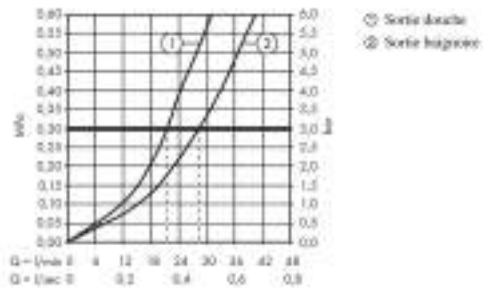

Metropol

Set de finition pour mitigeur bain/douche encastré

Surfaces: **chromé** Numéro d'article: **32545000**

Schéma d'écoulement