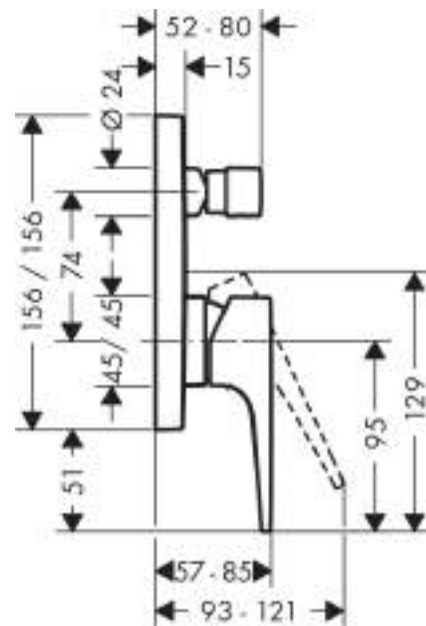

Metropol

Set de finition pour mitigeur bain/douche encastré

Surfaces: **chromé** Numéro d'article: **32545000**

Description

Caractéristiques

- 2 sorties = 2 fonctions
- type de raccordement: corps d'encastrement
- débit de sortie supérieure: 21 l/min
- débit de sortie inférieure: 29 l/min
- cartouche céramique
- limiteur de température réglable
- inverseur avec réinitialisation automatique
- avec silencieux
- ACS 19 ACC NY 249 France, valide jusqu'au 01.08.2024

Détails de l'article

EAN

4011097826097

Prix de design

Certificats

Photo du produit

Plan géométral

Metropol

Pos.	Description	Numéro d'article	GP	UE
1	poignée	93075000	-	1
2	cache vis	96338000	-	1
3	bouton d'inverseur	98795000	-	1
4	vis M4x10	97667000	-	1
5	rosace 155 / 155 mm	93144000	-	1
6	joint torique 23x3	98142000	-	1
7	joint torique 54x3	98436000	-	1
8	douille	93143000	-	1
9	douille d'inverseur	98794000	-	1
10	support rosace	98793000	-	1
11	set des vis du support	96454000	-	1
12	écrou à six pans	98796000	-	1
13	joint torique 30x1,5	98433000	-	1
14	joint torique 39x1,5	98400000	-	1
15	cartouche cpl.	92730000	-	1
16	vis	95140000	-	1
17	joint	95008000	-	1
18	inverseur cpl.	95014000	-	1
19	joint torique 16x2,3	98207000	-	1
20	joint torique 20x2,5	92602000	-	1
21	set des vis	96525000	-	1
22	joint torique 16x2	98133000	-	1
23	amortisseur anti-coup de bélier	94073000	-	1
24	rallonge 25 mm	13595000	-	1
25	set des vis du support	97747000	-	1
26	rallonge 22 mm	13593000	-	1
a	set de base	01800180	-	1
b	adapteur inversée	93181000	-	1
c	ressort inversée	96365000	-	1