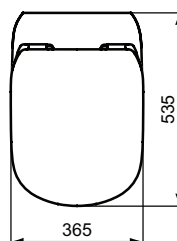

Réf. : T354601

### Plus de détails sur le produit :

Type :	Pack WC
Montage :	Suspendu
Certifications :	NF
Poids net (kg) :	22.00
Matériau :	Porcelaine vitrifiée
Hauteur (mm) :	337
Largeur (mm) :	360
Profondeur (mm) :	530
Mécanisme de charnière :	Fermeture ralentie
Inclus dans le pack :	WC + Abattant
Forme :	Courbe