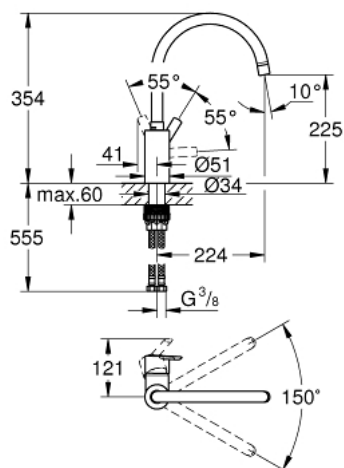

32 670 002 FEEL MITIGEUR MONOCOMMANDE EVIER

DESCRIPTION DU PRODUIT

- Bec haut
- Monotrou sur plage
- GROHE SilkMove Cartouche en céramique 35 mm
- GROHE StarLight Chrome éclatant et durable
- GROHE Zero conduit d'eau isolé sans plomb ni nickel
- Limiteur de débit ajustable
- Bec mobile avec butée
- Zone de rotation au choix : 0° / 150°
- Mousseur
- Flexibles de raccordement souples
- Système de montage rapide

32 670 002 FEEL MITIGEUR MONOCOMMANDE EVIER

PIÈCES DÉTACHÉES

- 1: Mousseur (N ° de commande 48418000)
- 2: Cartouche (N ° de commande 46374000)
- 3: **Kit de fixation** (N ° de commande 48477000)
- 4: Clé (N ° de commande 19332000)*