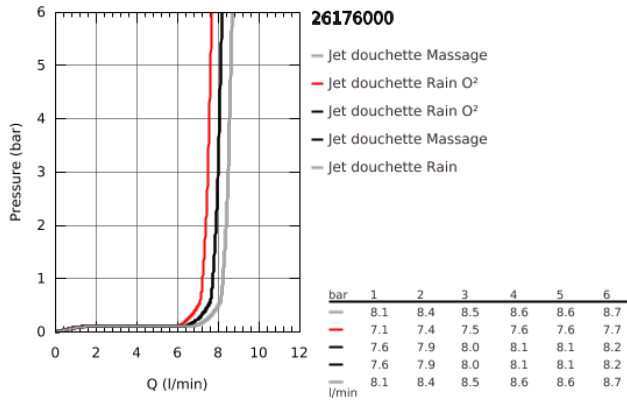

26 176 000 VITALIO COMFORT 100 ENSEMBLE DE DOUCHE 3 JETS AVEC SUPPORT MURAL

DESCRIPTION DU PRODUIT

- Composé de :
- Douchette Vitalio Comfort 100 3 jets (26 092 000)
- Support de douche mural non ajustable Vitalio Universal (26 102 000)
- Flexible douche Vitalioflex Trend 1750 mm (28 742)
- GROHE EcoJoy débit limité inférieur à 9.5 l/min
- GROHE DreamSpray jet parfaitement uniforme
- GROHE StarLight Chrome éclatant et durable
- Procédé anti-calcaire SpeedClean
- Inner WaterGuide, longévité maximale

26 176 000 **VITALIO COMFORT 100 ENSEMBLE DE DOUCHE 3 JETS AVEC SUPPORT MURAL**

26 176 000 **VITALIO COMFORT 100 ENSEMBLE DE DOUCHE 3 JETS AVEC SUPPORT MURAL**

PIÈCES DÉTACHÉES

1: Filtre (N ° de commande 0700200M)