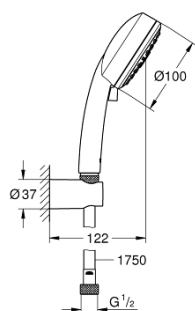

26 176 000 VITALIO COMFORT 100 ENSEMBLE DE DOUCHE 3 JETS AVEC SUPPORT MURAL

DESCRIPTION DU PRODUIT

- Composé de :
- Douchette Vitalio Comfort 100 3 jets (26 092 000)
- Support de douche mural non ajustable Vitalio Universal (26 102 000)
- Flexible douche Vitalioflex Trend 1750 mm (28 742)
- GROHE EcoJoy débit limité inférieur à 9.5 l/min
- GROHE DreamSpray jet parfaitement uniforme
- GROHE StarLight Chrome éclatant et durable
- Procédé anti-calcaire SpeedClean
- Inner WaterGuide, longévité maximale