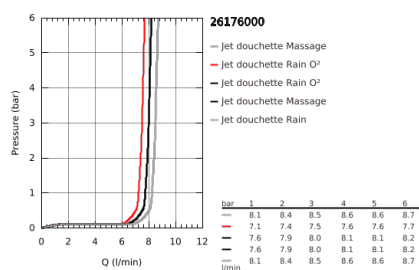

26 176 000 VITALIO COMFORT 100 ENSEMBLE DE DOUCHE 3 JETS AVEC SUPPORT MURAL

DESCRIPTION DU PRODUIT

- Composé de :
- Douchette Vitalio Comfort 100 3 jets (26 092 000)
- Support de douche mural non ajustable Vitalio Universal (26 102 000)
- Flexible douche Vitalioflex Trend 1750 mm (28 742)
- GROHE EcoJoy débit limité inférieur à 9.5 l/min
- GROHE DreamSpray jet parfaitement uniforme
- GROHE StarLight Chrome éclatant et durable
- Procédé anti-calcaire SpeedClean
- Inner WaterGuide, longévité maximale