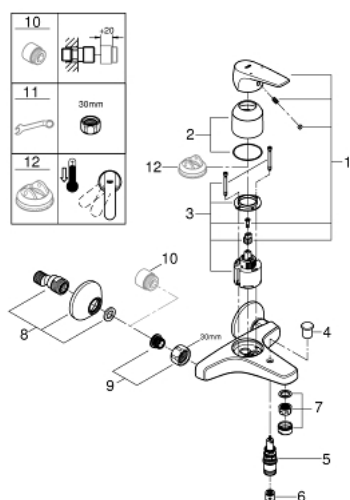

### DESCRIPTION DU PRODUIT

- Montage mural apparent
- Levier de commande métallique
- GROHE Longlife cartouche en céramique 46 mm
- GROHE StarLight Chrome éclatant et durable
- Limiteur de débit ajustable
- Inverseur automatique pour 2 sorties
- Bec avec mousseur
- Clapet anti-retour intégré
- Raccords en S
- Rosaces métalliques

### PIÈCES DÉTACHÉES

- 1: Levier (N ° de commande 46702000)
  - 2: Capuchon de recouvrement (N ° de commande 46584000)
  - 3: Cartouche (N ° de commande 46048000)
  - 4: Bouton d'inverseur (N ° de commande 65648000)
  - 5: Mécanisme d'inverseur (N ° de commande 65655000)
  - 6: Clapets anti-retours (N ° de commande 08565000)
  - 7: Mousseur (N ° de commande 13952000)
  - 8: Raccord S mural (N ° de commande 12075000)
  - 9: Ecran chromé avec partie fileté 1/2"
  - (N ° de commande 45044000)
  - 10: Rallonge 3/4" 20 mm (N ° de commande 0713000M)\*
  - 11: Clé spéciale (N ° de commande 19377000)\*
  - 12: Limiteur de température (N ° de commande 46375000)\*
- \*Accessoires spéciaux