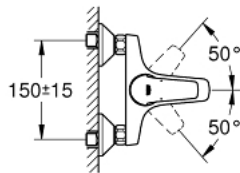

### DESCRIPTION DU PRODUIT

- Montage mural apparent
- Levier de commande métallique
- GROHE Longlife cartouche en céramique 46 mm
- GROHE StarLight Chrome éclatant et durable
- Limiteur de débit ajustable
- Inverseur automatique pour 2 sorties
- Bec avec mousseur
- Clapet anti-retour intégré
- Raccords en S
- Rosaces métalliques

### PIÈCES DÉTACHÉES

- 1: Levier (N ° de commande 46702000)
  - 2: Capuchon de recouvrement (N ° de commande 46584000)
  - 3: Cartouche (N ° de commande 46048000)
  - 4: Bouton d'inverseur (N ° de commande 65648000)
  - 5: Mécanisme d'inverseur (N ° de commande 65655000)
  - 6: Clapets anti-retours (N ° de commande 08565000)
  - 7: Mousseur (N ° de commande 13952000)
  - 8: Raccord S mural (N ° de commande 12075000)
  - 9: Ecran chromé avec partie fileté 1/2"
  - (N ° de commande 45044000)
  - 10: Rallonge 3/4" 20 mm (N ° de commande 0713000M)\*
  - 11: Clé spéciale (N ° de commande 19377000)\*
  - 12: Limiteur de température (N ° de commande 46375000)\*
- \*Accessoires spéciaux