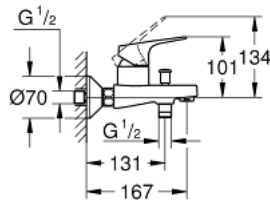

### DESCRIPTION DU PRODUIT

- Montage mural apparent
- Levier de commande métallique
- GROHE Longlife cartouche en céramique 46 mm
- GROHE StarLight Chrome éclatant et durable
- Limiteur de débit ajustable
- Inverseur automatique pour 2 sorties
- Bec avec mousseur
- Clapet anti-retour intégré
- Raccords en S
- Rosaces métalliques

### PIÈCES DÉTACHÉES

- 1: Levier (N ° de commande 46702000)
  - 2: Capuchon de recouvrement (N ° de commande 46584000)
  - 3: Cartouche (N ° de commande 46048000)
  - 4: Bouton d'inverseur (N ° de commande 65648000)
  - 5: Mécanisme d'inverseur (N ° de commande 65655000)
  - 6: Clapets anti-retours (N ° de commande 08565000)
  - 7: Mousseur (N ° de commande 13952000)
  - 8: Raccord S mural (N ° de commande 12075000)
  - 9: Ecran chromé avec partie fileté 1/2"
  - (N ° de commande 45044000)
  - 10: Rallonge 3/4" 20 mm (N ° de commande 0713000M)\*
  - 11: Clé spéciale (N ° de commande 19377000)\*
  - 12: Limiteur de température (N ° de commande 46375000)\*
- \*Accessoires spéciaux