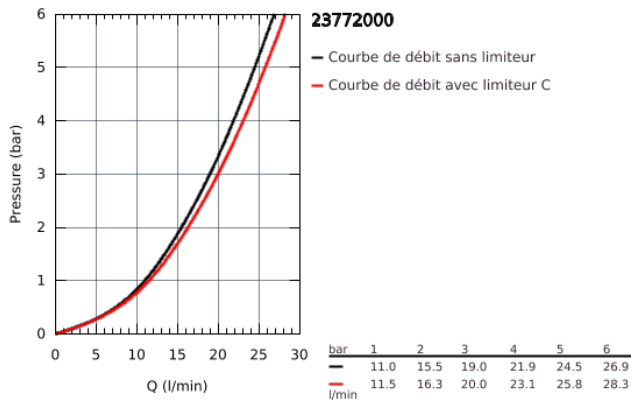

### DESCRIPTION DU PRODUIT

- Montage mural apparent
- Levier de commande métallique
- GROHE Longlife cartouche en céramique 46 mm
- GROHE StarLight Chrome éclatant et durable
- Limiteur de débit ajustable
- Inverseur automatique pour 2 sorties
- Bec avec mousseur
- Clapet anti-retour intégré
- Raccords en S
- Rosaces métalliques