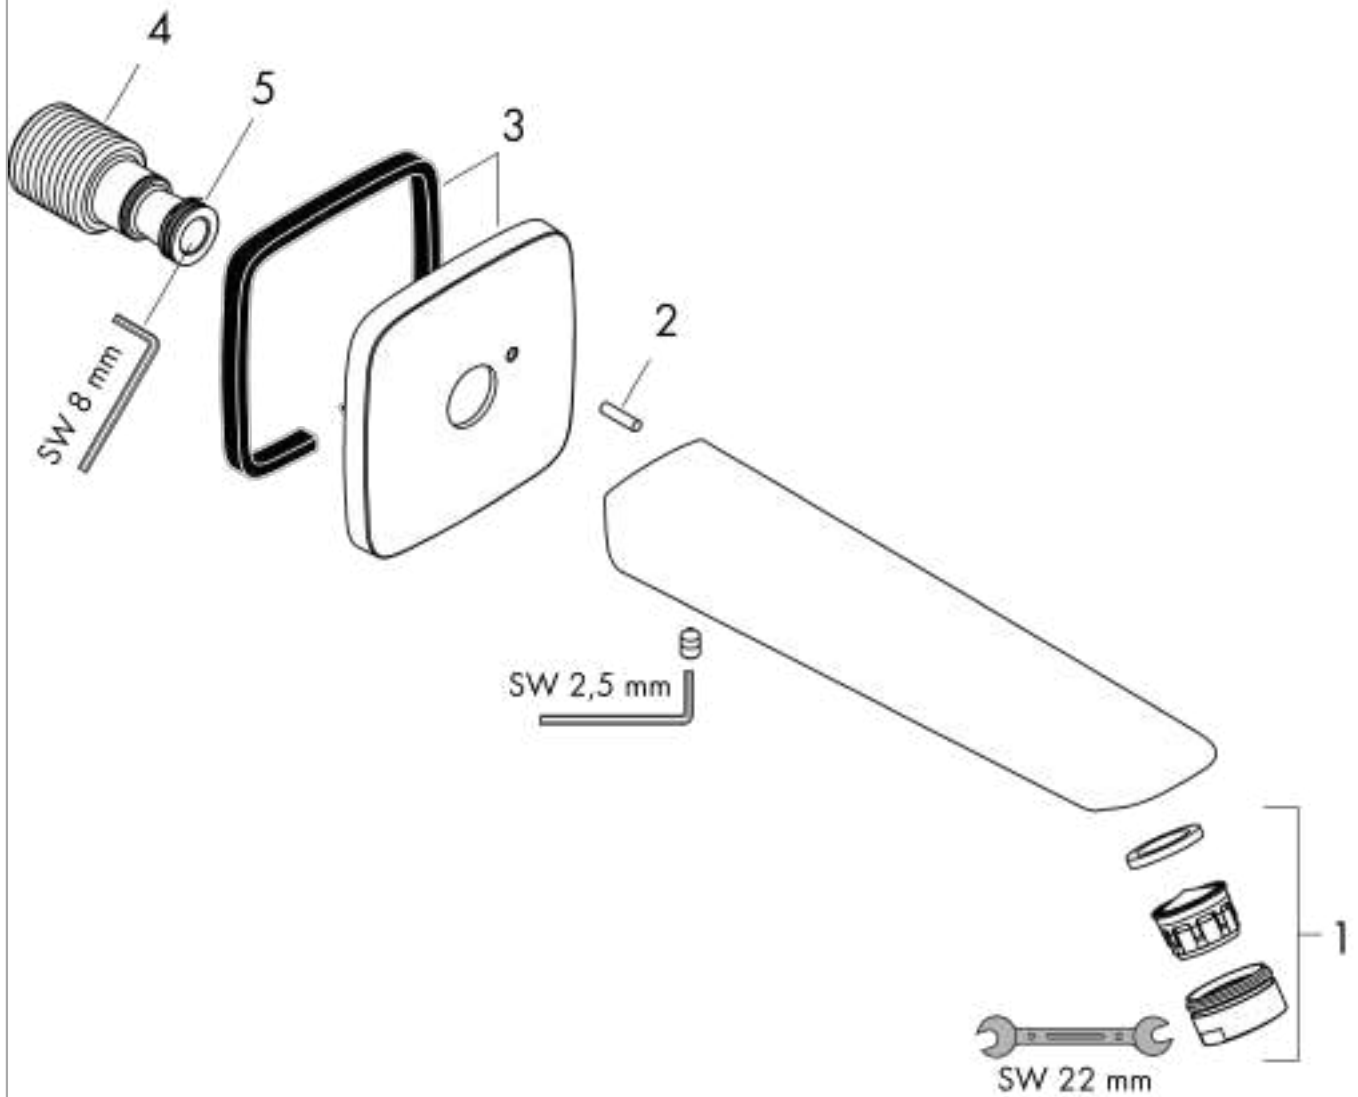

Bec déverseur

Surfaces: **chromé** Numéro d'article: **71410000**

Description

Caractéristiques

- type de raccordement: G 3/4
- Longueur 195 mm
- montage mural
- débit maximal sous 3 bars de pression: 21 l/min
- jet normal
- ACS 19 ACC LY 062, valide jusqu'au 06.09.2023

Détails de l'article

EAN

4011097738222

Technologie

Certificats

Photo du produit

Plan géométral

Schéma d'écoulement

Les valeurs de consommation ont été mesurées dans la pratique, avec les robinetteries correspondantes recommandées (largeur valve sous crêpe)

Bec déverseur

Surfaces: **chromé** Numéro d'article: **71410000**

Vue éclatée

Année de construction: >01/15

Bec déverseurSurfaces: **chromé** Numéro d'article: **71410000****Liste des pièces détachées**

Année de construction: >01/15

Pos.	Description	Numéro d'article	GP	UE
1	mousseur M24x1 (30 l/min)	92360000	-	1
2	goupille	97766000	-	1
3	rosace 79 / 79 mm	95283000	-	1
4	raccord G ³ / ₄	92504000	-	1
5	joint torique 13x2	98128000	-	1