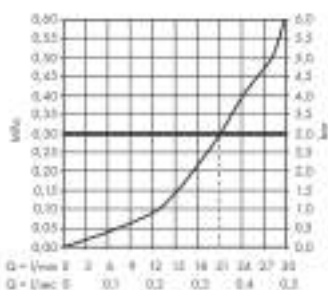

Bec déverseur

Surfaces: **chromé** Numéro d'article: **71410000**

Description

Caractéristiques

- type de raccordement: G 3/4
- Longueur 195 mm
- montage mural
- débit maximal sous 3 bars de pression: 21 l/min
- jet normal
- ACS 19 ACC LY 062, valide jusqu'au 06.09.2023

Détails de l'article

EAN

4011097738222

Technologie

Certificats

Photo du produit

Plan géométral

Schéma d'écoulement

Les valeurs de consommation ont été mesurées dans la pratique, avec les robinetteries correspondantes recommandées (largeur valve sous crêpe)

Bec déverseur

Surfaces: **chromé** Numéro d'article: **71410000**