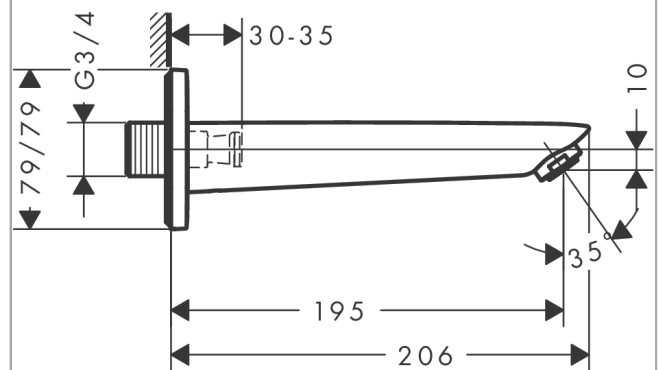

Bec déverseur

Surfaces: **chromé** Numéro d'article: **71410000**

Description

Caractéristiques

- type de raccordement: G 3/4
- Longueur 195 mm
- montage mural
- débit maximal sous 3 bars de pression: 21 l/min
- jet normal
- ACS 19 ACC LY 062, valide jusqu'au 06.09.2023

Détails de l'article

EAN

4011097738222

Technologie

Certificats

Photo du produit

Plan géométral

Schéma d'écoulement

Les valeurs de consommation ont été mesurées dans la pratique, avec les robinetteries correspondantes recommandées (largeur valve sous crêpe)

Bec déverseur

Surfaces: **chromé** Numéro d'article: **71410000**

Vue éclatée

Année de construction: >01/15

Bec déverseurSurfaces: **chromé** Numéro d'article: **71410000****Liste des pièces détachées**

Année de construction: >01/15

Pos.	Description	Numéro d'article	GP	UE
1	mousseur M24x1 (30 l/min)	92360000	-	1
2	goupille	97766000	-	1
3	rosace 79 / 79 mm	95283000	-	1
4	raccord G ³ / ₄	92504000	-	1
5	joint torique 13x2	98128000	-	1