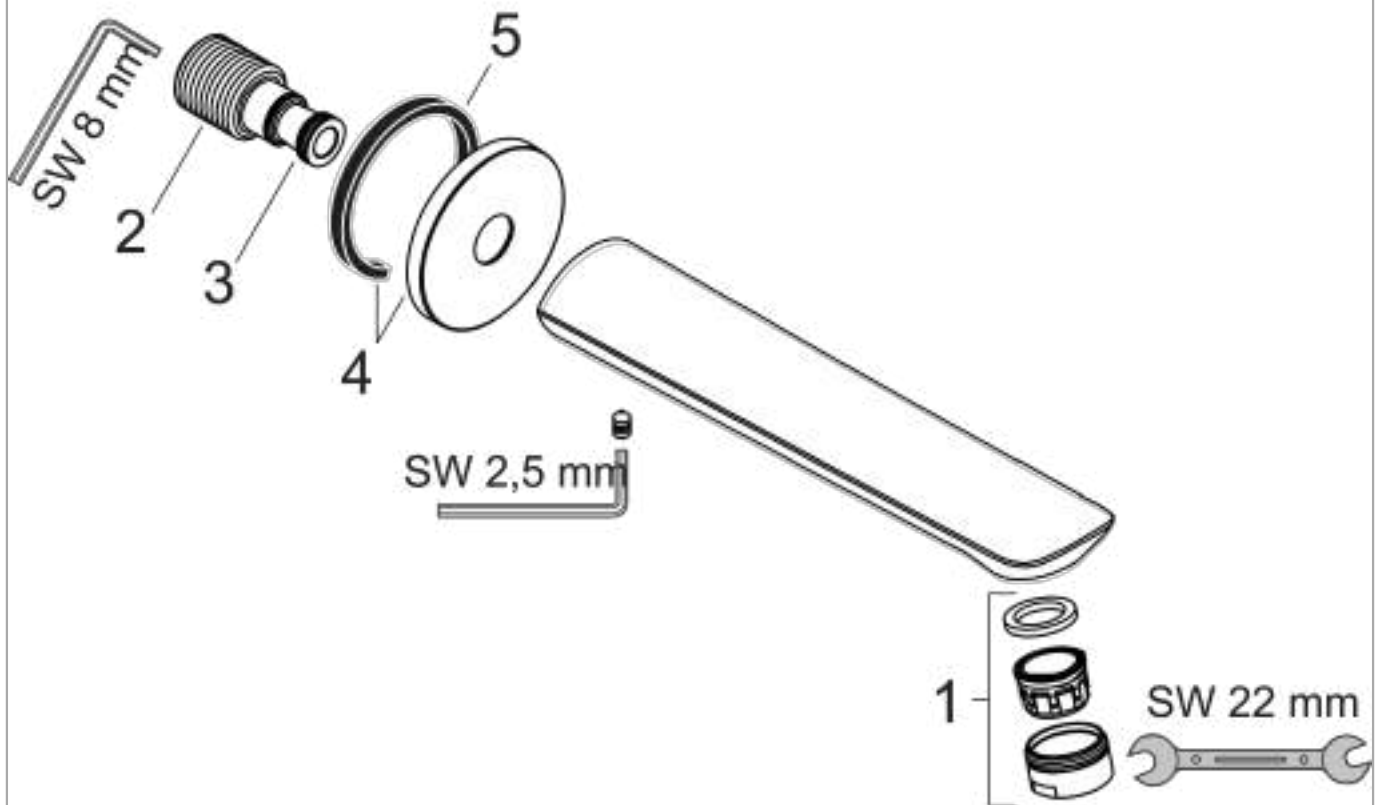

Novus

Bec déverseur

Surfaces: **chromé**

Numéro d'article: **71320000**

Vue éclatée

Année de construction: >10/17

Novus

Bec déverseur

Surfaces: **chromé** Numéro d'article: **71320000**

Liste des pièces détachées

Année de construction: >10/17

Pos.	Description	Numéro d'article	GP	UE
1	mousseur M24x1 (30 l/min)	96512000	-	1
2	raccord G³/₄	96472000	-	1
3	joint torique 13x2	98128000	-	1
4	rosace Ø 65 mm	92754000	-	1
5	joint	97530000	-	1