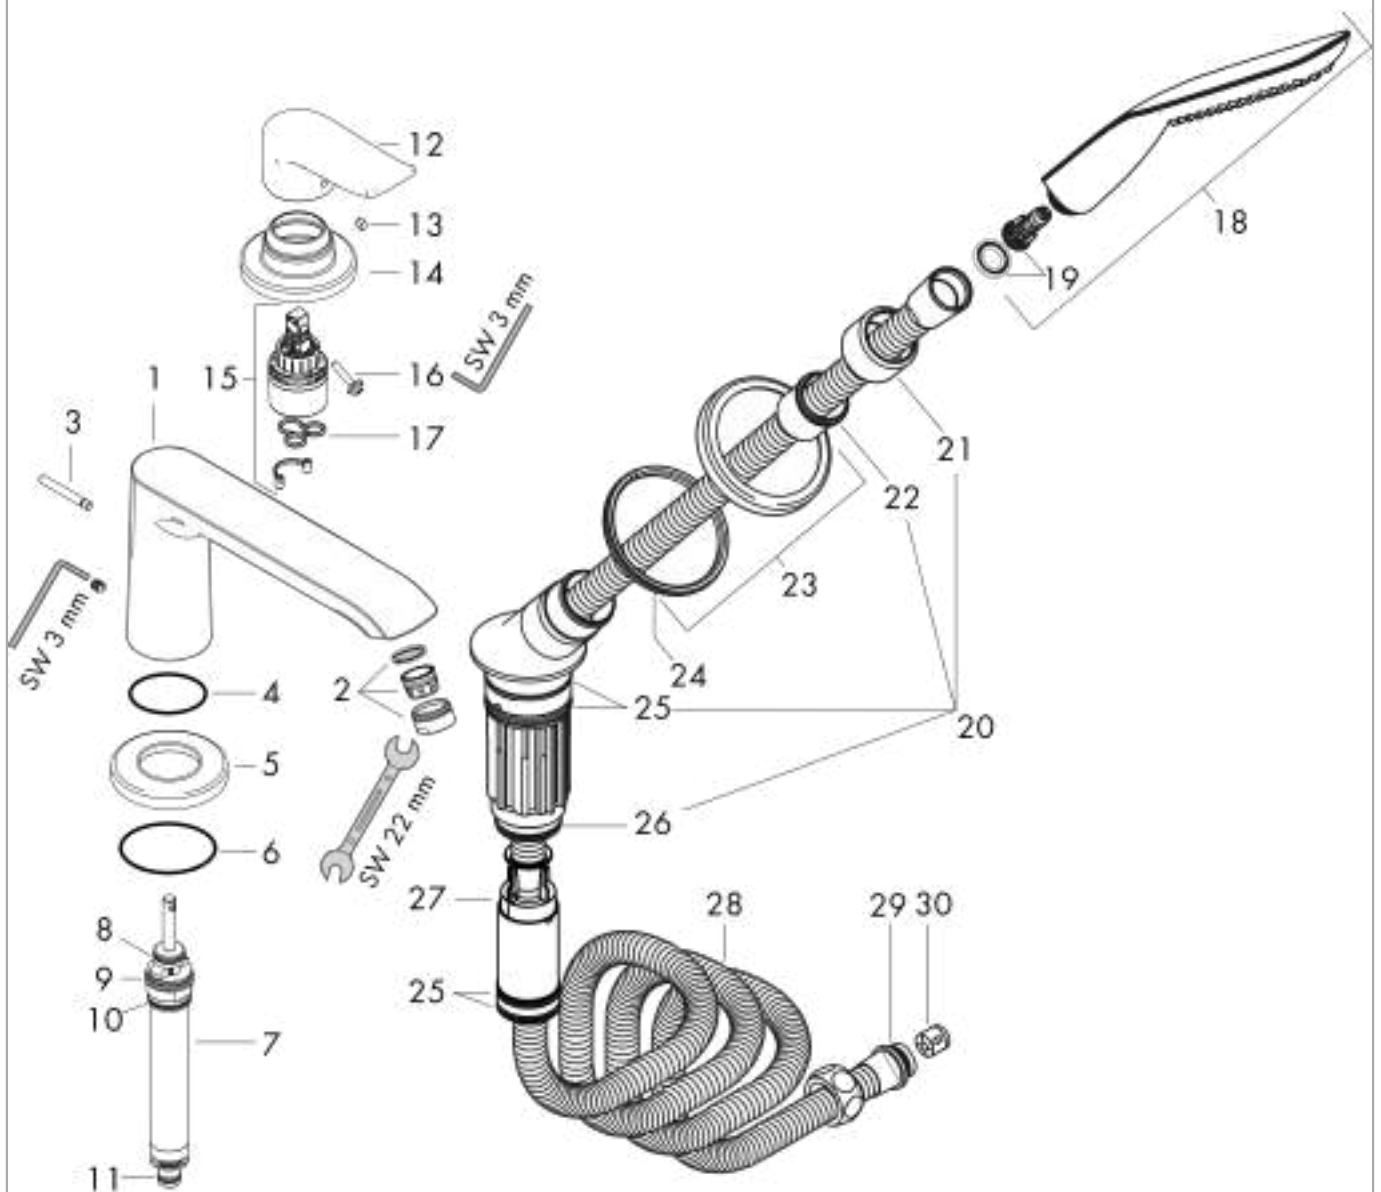

Metris

Set de finition mitigeur 3 trous pour montage sur bord de baignoire

Surfaces: **chromé** Numéro d'article: **31190000**

Vue éclatée

Année de construction: >09/11

Metris

Set de finition mitigeur 3 trous pour montage sur bord de baignoire

Surfaces: **chromé** Numéro d'article: **31190000**

Liste des pièces détachées

Année de construction: >09/11

Pos.	Description	Numéro d'article	GP	UE
1	bec cpl.	95799000	-	1
2	mousseur M24x1 (30 l/min)	96512000	-	1
3	bouton d'inverseur	98707000	-	1
4	joint torique 43x1,5	98148000	-	1
5	rosace Ø 70 mm	97779000	-	1
6	joint torique 58x3	98202000	-	1
7	inverseur cpl.	96775000	-	1
8	joint torique 14x2,5	98189000	-	1
9	joint torique 23x2,5	98183000	-	1
10	joint torique 22x2	98185000	-	1
11	joint torique 9x2,5	98217000	-	1
12	poignée	95519000	-	1
13	cache vis	96338000	-	1
14	rosace	95797000	-	1
15	cartouche cpl.	92730000	-	1
16	vis	95140000	-	1
17	joint	95008000	-	1
18	douchette	28558000	-	1
19	élément-filtre	97708000	-	1
20	support douchette	95996000	-	1
21	écrou à six pans	97584000	-	1
22	mandrin pour support douchette	96942000	-	1
23	rosace pour support douchette	95753000	-	1
24	écrou à six pans	97149000	-	1
25	joint torique 38x2,5	98198000	-	1
26	joint torique 28x2	98194000	-	1
27	frein pour flexible	98656000	-	1
28	flexible 2,00 m	94148000	-	1
29	joint torique 11x2	98127000	-	1
30	set des clapet anti-retour DW 15	94074000	-	1
a	set de base	13437180	-	1