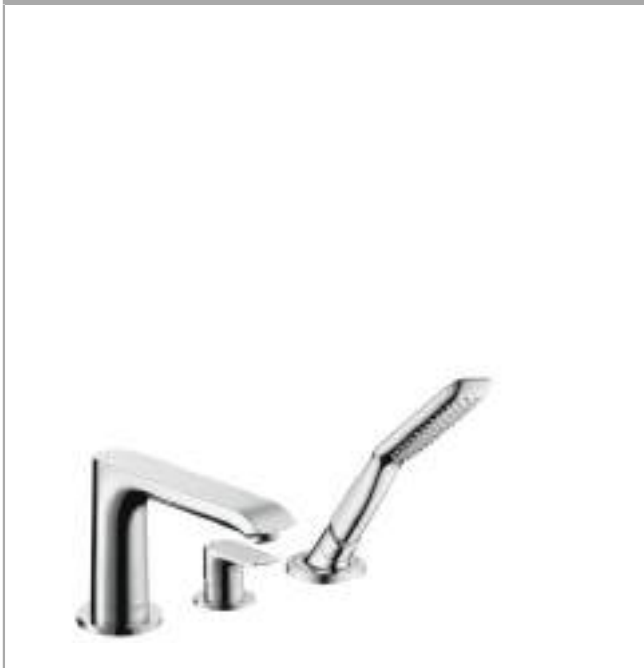

Metris

Set de finition mitigeur 3 trous pour montage sur bord de baignoire

Surfaces: **chromé** Numéro d'article: **31190000**

Description

Caractéristiques

- comprenant : mitigeur bain/douche 3 trous pour montage sur bord de baignoire, douchette tube, support de douche
- 2 sorties = 2 fonctions
- Longueur 220 mm
- type de raccordement: corps d'encastrement
- type de jet du mitigeur: jet normal
- type de jet de la douchette: jet RainAir
- longueur maximum d'extension de la douchette: 1,10 m
- débit du bec déverseur sous 3 bars: 19 l/min
- débit de la douchette sous 3 bars: 15 l/min
- cartouche céramique
- limiteur de température réglable

Détails de l'article

EAN

4011097661063

Technologie

Photo du produit

Plan géométral

Metris

Set de finition mitigeur 3 trous pour montage sur bord de baignoire

Surfaces: **chromé** Numéro d'article: **31190000**

Schéma d'écoulement

Metris

Set de finition mitigeur 3 trous pour montage sur bord de baignoire

Surfaces: **chromé** Numéro d'article: **31190000**

Vue éclatée

Année de construction: >09/11

Metris**Set de finition mitigeur 3 trous pour montage sur bord de baignoire**Surfaces: **chromé** Numéro d'article: **31190000****Liste des pièces détachées**

Année de construction: >09/11