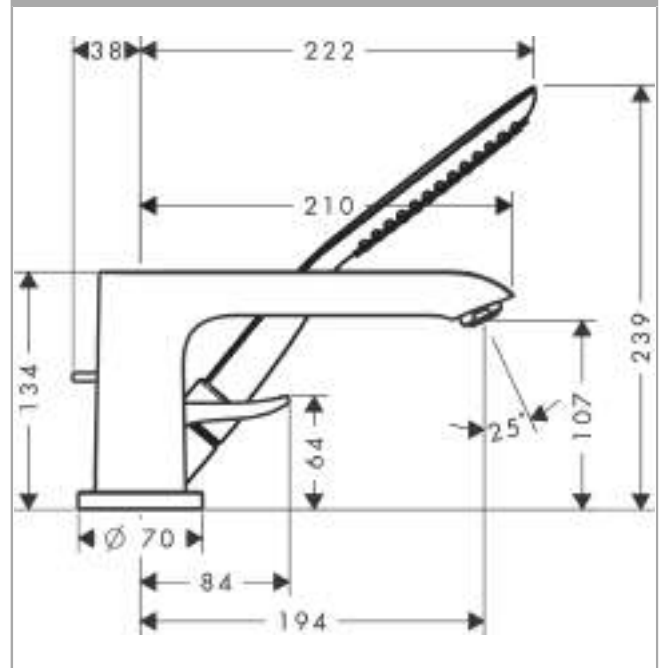

Metris

Set de finition mitigeur 3 trous pour montage sur bord de baignoire

Surfaces: **chromé** Numéro d'article: **31190000**

Description

Caractéristiques

- comprenant : mitigeur bain/douche 3 trous pour montage sur bord de baignoire, douchette tube, support de douche
- 2 sorties = 2 fonctions
- Longueur 220 mm
- type de raccordement: corps d'encastrement
- type de jet du mitigeur: jet normal
- type de jet de la douchette: jet RainAir
- longueur maximum d'extension de la douchette: 1,10 m
- débit du bec déverseur sous 3 bars: 19 l/min
- débit de la douchette sous 3 bars: 15 l/min
- cartouche céramique
- limiteur de température réglable

Détails de l'article

EAN

4011097661063

Technologie

Photo du produit

Plan géométral

Metris

Set de finition mitigeur 3 trous pour montage sur bord de baignoire

Surfaces: **chromé** Numéro d'article: **31190000**

Schéma d'écoulement

Metris

Set de finition mitigeur 3 trous pour montage sur bord de baignoire

Surfaces: **chromé** Numéro d'article: **31190000**

Vue éclatée