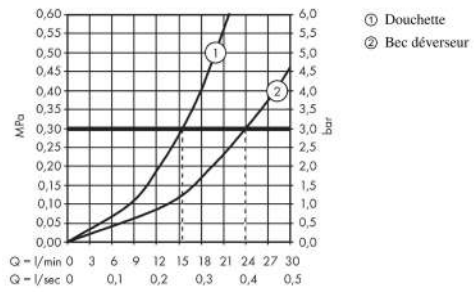

Metropol
Set de finition Mélangeur 4 trous pour montage sur bord de baignoire avec Secuflex, poignée manette

Surfaces: **chromé**   Numéro d'article: **32552000**

Schéma d'écoulement