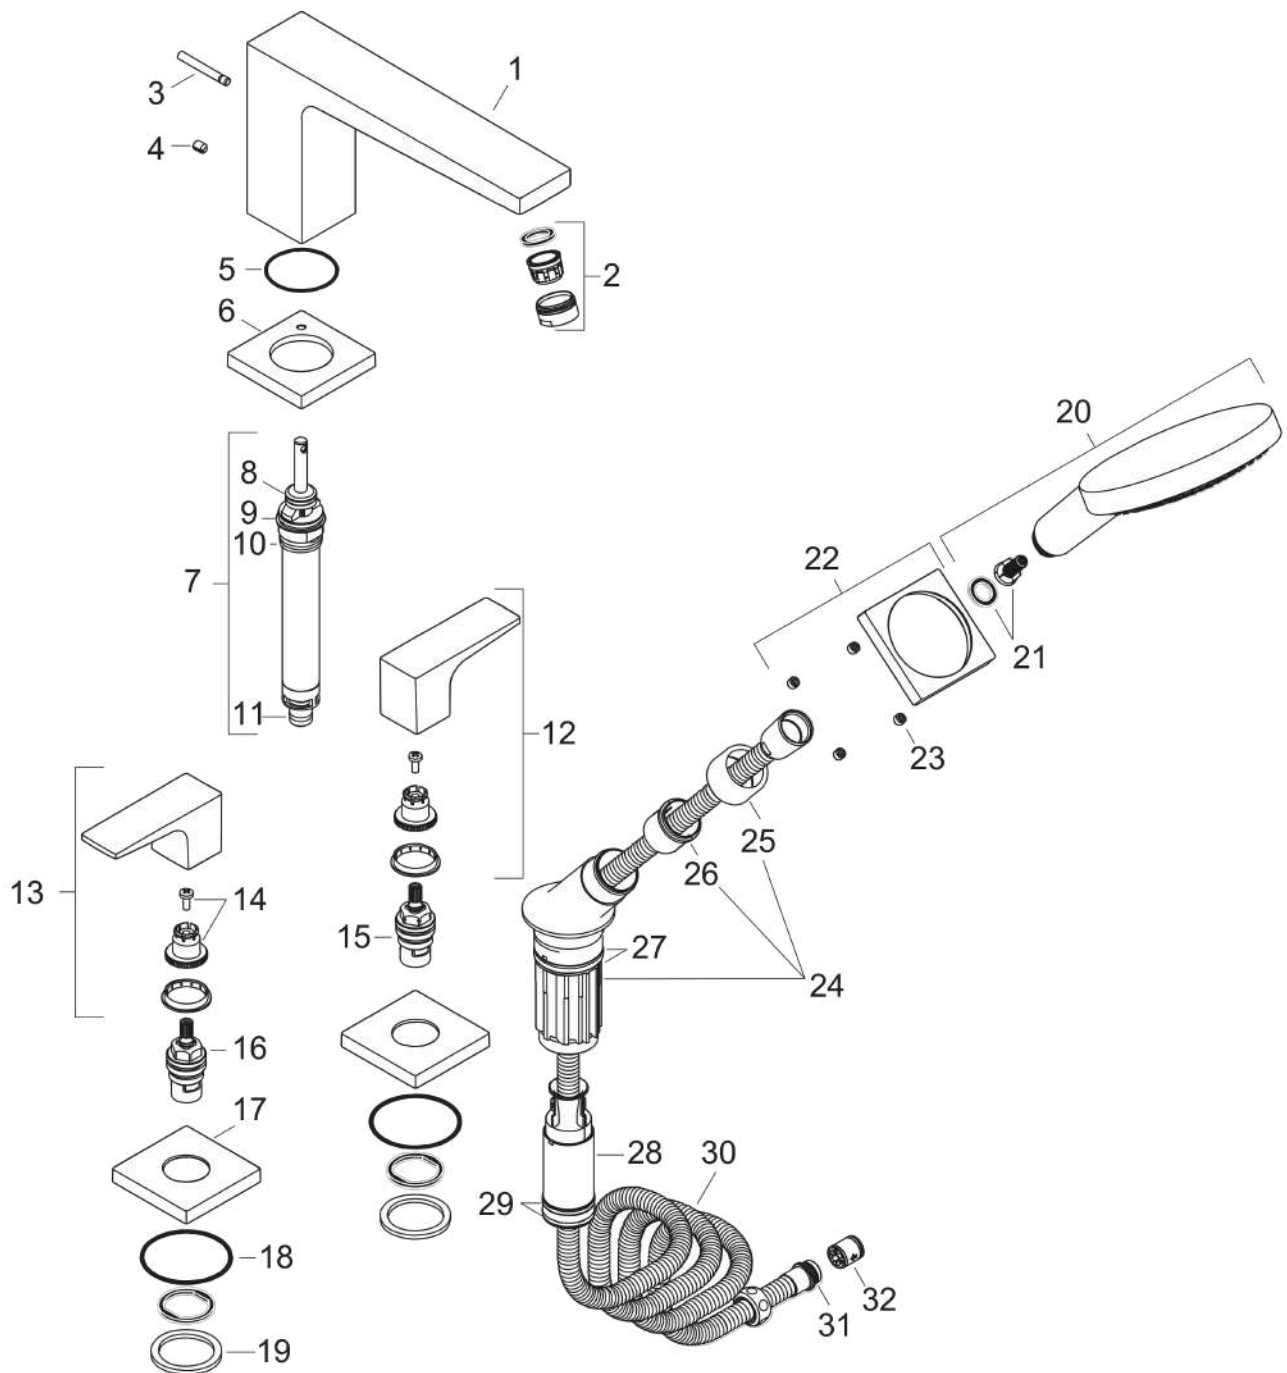

Metropol

Set de finition Mélangeur 4 trous pour montage sur bord de baignoire avec Secuflex, poignée manette

Surfaces: **chromé** Numéro d'article: **32552000**

Description

Caractéristiques

- comprenant : mélangeur bain/douche 4 trous pour montage sur bord de baignoire, douchette, support de douche
- 2 sorties = 2 fonctions
- Longueur 197 mm
- type de raccordement: corps d'encastrement
- type de jet du mitigeur: jet normal
- type de jet de la douchette: jet Rain, jet RainAir, jet Whirl
- longueur maximum d'extension de la douchette: 1,10 m
- débit du bec déverseur sous 3 bars: 24 l/min
- débit de la douchette sous 3 bars: 15 l/min
- mécanismes céramiques chaud/froid 90°
- ACS 19 ACC NY 075 France, valide jusqu'au 07.03.2024

Détails de l'article

EAN

4011097835198

Technologie

Certificats

Photo du produit

Plan géométral

Metropol
Set de finition Mélangeur 4 trous pour montage sur bord de baignoire avec Secuflex, poignée manette

Surfaces: **chromé** Numéro d'article: **32552000**

Schéma d'écoulement

Metropol
Set de finition Mélangeur 4 trous pour montage sur bord de baignoire avec Secuflex, poignée
manette

Surfaces: **chromé** Numéro d'article: **32552000**

Vue éclatée

Année de construction: >04/17

Metropol**Set de finition Mélangeur 4 trous pour montage sur bord de baignoire avec Secuflex, poignée manette**Surfaces: **chromé** Numéro d'article: **32552000****Liste des pièces détachées**