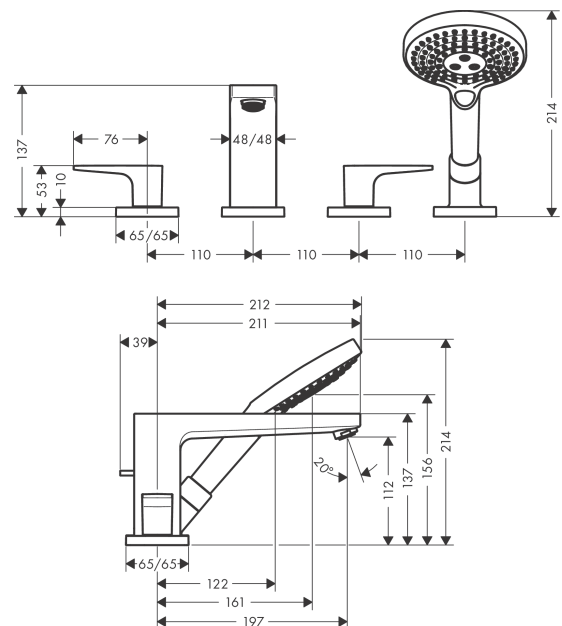

Metropol

Set de finition Mélangeur 4 trous pour montage sur bord de baignoire avec Secuflex, poignée manette

Surfaces: **chromé** Numéro d'article: **32552000**

Description

Caractéristiques

- comprenant : mélangeur bain/douche 4 trous pour montage sur bord de baignoire, douchette, support de douche
- 2 sorties = 2 fonctions
- Longueur 197 mm
- type de raccordement: corps d'encastrement
- type de jet du mitigeur: jet normal
- type de jet de la douchette: jet Rain, jet RainAir, jet Whirl
- longueur maximum d'extension de la douchette: 1,10 m
- débit du bec déverseur sous 3 bars: 24 l/min
- débit de la douchette sous 3 bars: 15 l/min
- mécanismes céramiques chaud/froid 90°
- ACS 19 ACC NY 075 France, valide jusqu'au 07.03.2024

Détails de l'article

EAN

4011097835198

Technologie

Certificats

Photo du produit

Plan géométral

Metropol
Set de finition Mélangeur 4 trous pour montage sur bord de baignoire avec Secuflex, poignée manette

Surfaces: **chromé** Numéro d'article: **32552000**

Schéma d'écoulement

Metropol
Set de finition Mélangeur 4 trous pour montage sur bord de baignoire avec Secuflex, poignée
manette

Surfaces: **chromé** Numéro d'article: **32552000**

Vue éclatée

Année de construction: >04/17

Metropol**Set de finition Mélangeur 4 trous pour montage sur bord de baignoire avec Secuflex, poignée manette**Surfaces: **chromé** Numéro d'article: **32552000****Liste des pièces détachées**