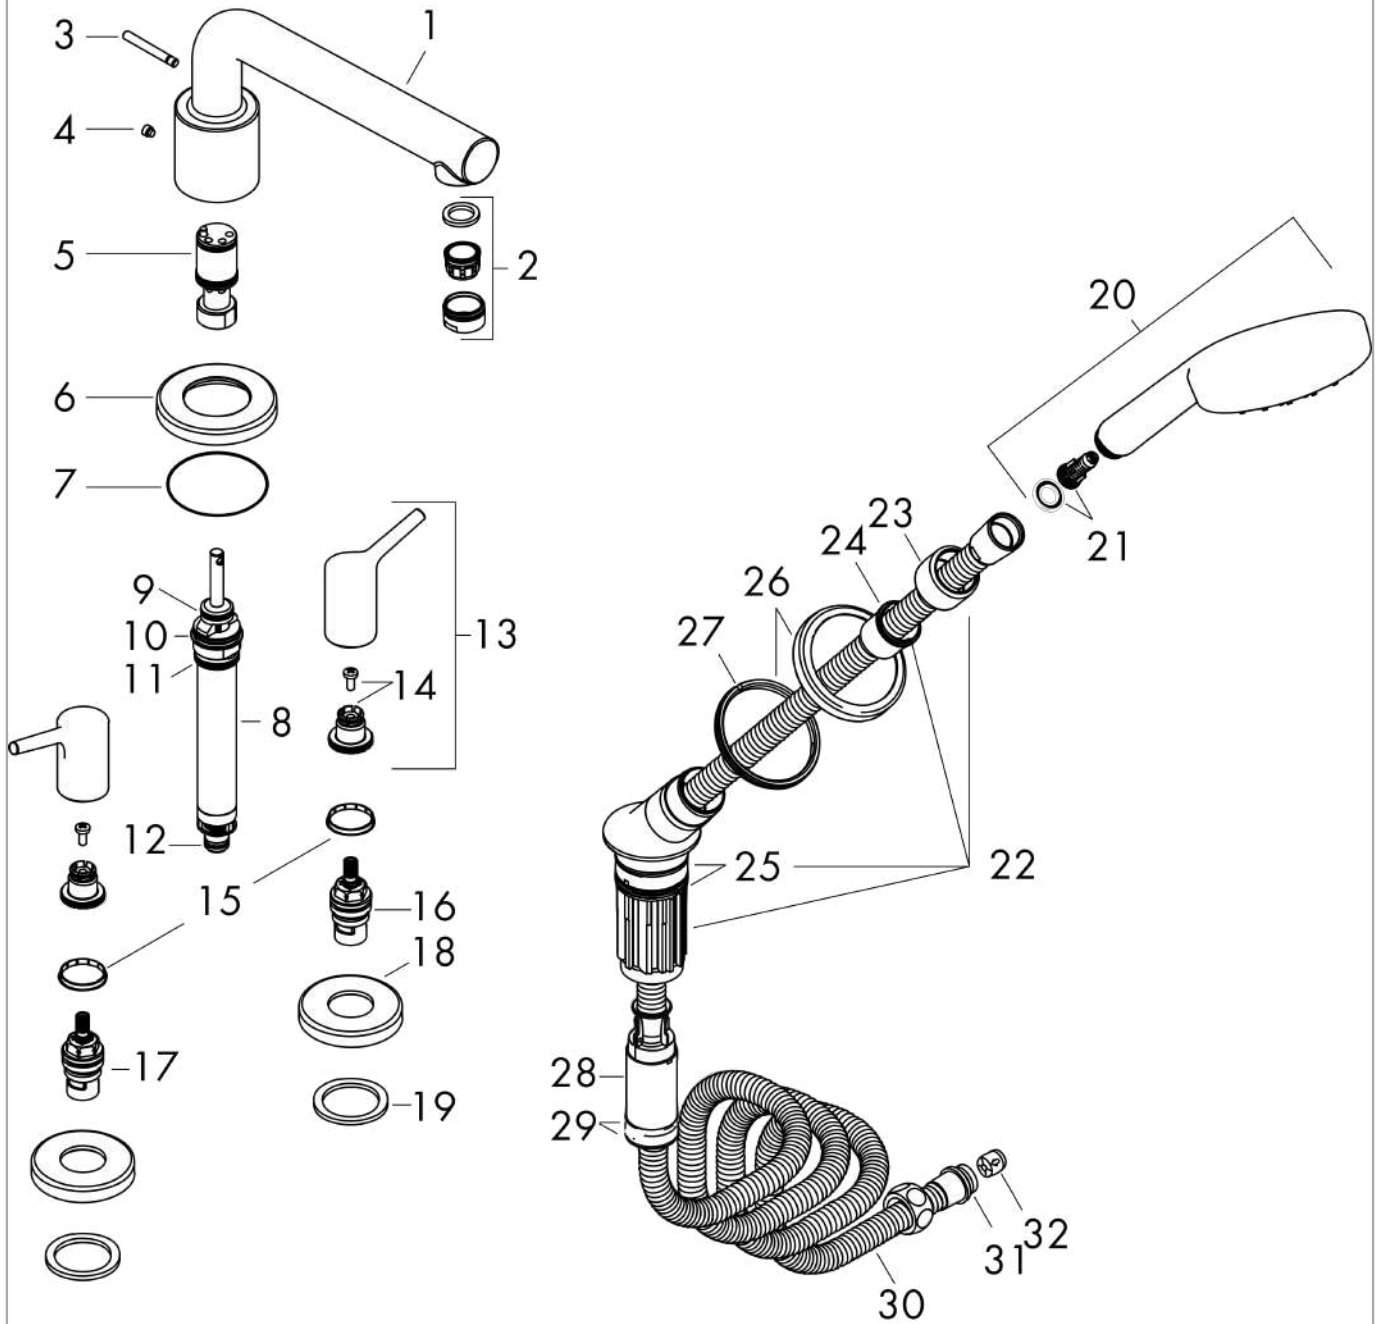

Talis S

Set de finition Mélangeur 4 trous pour montage sur bord de baignoire

Surfaces: **chromé** Numéro d'article: **72418000**

Schéma d'écoulement

Talis S

Set de finition Mélangeur 4 trous pour montage sur bord de baignoire

Surfaces: **chromé** Numéro d'article: **72418000**

Vue éclatée

Année de construction: >01/16

Talis S**Set de finition Mélangeur 4 trous pour montage sur bord de baignoire**Surfaces: **chromé** Numéro d'article: **72418000****Liste des pièces détachées**