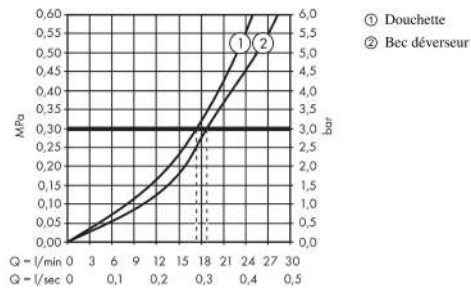

Talis S

Set de finition Mélangeur 4 trous pour montage sur bord de baignoire

Surfaces: **chromé** Numéro d'article: **72418000**

Schéma d'écoulement

Talis S

Set de finition Mélangeur 4 trous pour montage sur bord de baignoire