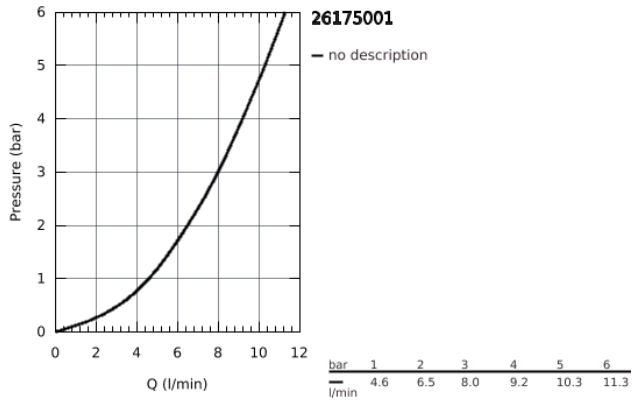

26 175 001 VITALIO TRIGGER SPRAY 30 ENSEMBLE DE DOUCHE 1 JET AVEC SUPPORT MURAL