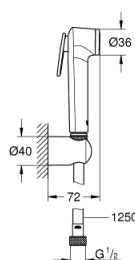

26 175 001 VITALIO TRIGGER SPRAY 30 ENSEMBLE DE DOUCHE 1 JET AVEC SUPPORT MURAL

DESCRIPTION DU PRODUIT

- Composé de :
- Douchette avec gâchette (26 351 000)
- Support mural pour douchette (28 605 000)
- Flexible de douche Silverflex 1250 mm (26 335)
- **GROHE StarLight** Chrome éclatant et durable
- Procédé anti-calcaire **SpeedClean**
- Inner WaterGuide, longévité maximale
- Système anti-torsion
- Livré en boîte
- Pression minimale 1 bar
- Se référer aux normes locales d'installation

26 175 001 VITALIO TRIGGER SPRAY 30 ENSEMBLE DE DOUCHE 1 JET AVEC SUPPORT MURAL

26 175 001 **VITALIO TRIGGER SPRAY 30 ENSEMBLE DE DOUCHE 1 JET AVEC SUPPORT MURAL**

PIÈCES DÉTACHÉES

1: Filtre (N ° de commande 0700200M)

2: Clapets anti-retours (N ° de commande 1416500M)*

*Accessoires spéciaux