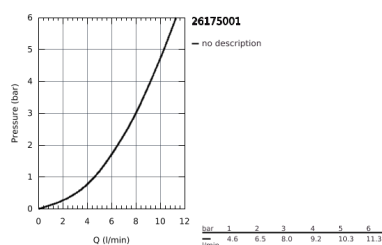

26 175 001 VITALIO TRIGGER SPRAY 30 ENSEMBLE DE DOUCHE 1 JET AVEC SUPPORT MURAL

DESCRIPTION DU PRODUIT

- Composé de :
- Douchette avec gâchette (26 351 000)
- Support mural pour douchette (28 605 000)
- Flexible de douche Silverflex 1250 mm (26 335)
- **GROHE StarLight** Chrome éclatant et durable
- Procédé anti-calcaire **SpeedClean**
- Inner WaterGuide, longévité maximale
- Système anti-torsion
- Livré en boîte
- Pression minimale 1 bar
- Se référer aux normes locales d'installation