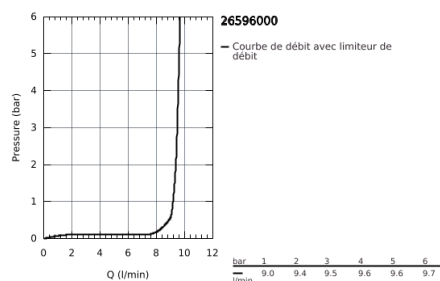

26 596 000 VITALIO SMARTACTIVE 130 CUBE ENSEMBLE DE DOUCHE 3 JETS AVEC BARRE

DESCRIPTION DU PRODUIT

- Composé de :
- Douchette à main Vitalio SmartActive 130 Cube (26 595)
- Barre de douche 600 mm
- Avec supports muraux métalliques
- Flexible VitalioFlex 1750 mm (27 506 000)
- **GROHE EasyReach** porte savon
- **GROHE EcoJoy** débit limité inférieur à 9.5 l/min
- **GROHE DreamSpray** jet parfaitement uniforme
- **GROHE StarLight** Chrome éclatant et durable
- **GROHE FastFixation Plus** Distance ajustable pour adapter les supports muraux aux perçages déjà existants
- **GROHE TileFix** Profondeur d'installation ajustable pour un alignement avec le carrelage
- Procédé anti-calcaire **SpeedClean**
- Inner WaterGuide, longévité maximale
- Système anti-torsion

26 596 000 VITALIO SMARTACTIVE 130 CUBE ENSEMBLE DE DOUCHE 3 JETS AVEC BARRE

26 596 000 VITALIO SMARTACTIVE 130 CUBE ENSEMBLE DE DOUCHE 3 JETS AVEC BARRE

PIÈCES DÉTACHÉES

1: Embout de barre (N ° de commande 48425000)