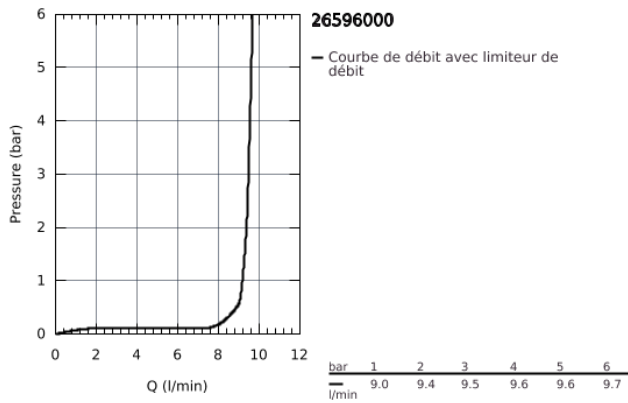

26 596 000 VITALIO SMARTACTIVE 130 CUBE ENSEMBLE DE DOUCHE 3 JETS AVEC BARRE

DESCRIPTION DU PRODUIT

- Composé de :
- Douchette à main Vitalio SmartActive 130 Cube (26 595)
- Barre de douche 600 mm
- Avec supports muraux métalliques
- Flexible VitalioFlex 1750 mm (27 506 000)
- **GROHE EasyReach** porte savon
- **GROHE EcoJoy** débit limité inférieur à 9.5 l/min
- **GROHE DreamSpray** jet parfaitement uniforme
- **GROHE StarLight** Chrome éclatant et durable
- **GROHE FastFixation Plus** Distance ajustable pour adapter les supports muraux aux perçages déjà existants
- **GROHE TileFix** Profondeur d'installation ajustable pour un alignement avec le carrelage
- Procédé anti-calcaire **SpeedClean**
- Inner WaterGuide, longévité maximale
- Système anti-torsion

26 596 000 VITALIO SMARTACTIVE 130 CUBE ENSEMBLE DE DOUCHE 3 JETS AVEC BARRE

26 596 000 VITALIO SMARTACTIVE 130 CUBE ENSEMBLE DE DOUCHE 3 JETS AVEC BARRE

PIÈCES DÉTACHÉES

1: Embout de barre (N ° de commande 48425000)