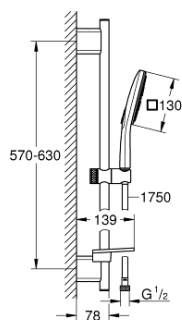

26 596 000 VITALIO SMARTACTIVE 130 CUBE ENSEMBLE DE DOUCHE 3 JETS AVEC BARRE

DESCRIPTION DU PRODUIT

- Composé de :
- Douchette à main Vitalio SmartActive 130 Cube (26 595)
- Barre de douche 600 mm
- Avec supports muraux métalliques
- Flexible VitalioFlex 1750 mm (27 506 000)
- **GROHE EasyReach** porte savon
- **GROHE EcoJoy** débit limité inférieur à 9.5 l/min
- **GROHE DreamSpray** jet parfaitement uniforme
- **GROHE StarLight** Chrome éclatant et durable
- **GROHE FastFixation Plus** Distance ajustable pour adapter les supports muraux aux perçages déjà existants
- **GROHE TileFix** Profondeur d'installation ajustable pour un alignement avec le carrelage
- Procédé anti-calcaire **SpeedClean**
- Inner WaterGuide, longévité maximale
- Système anti-torsion

26 596 000 VITALIO SMARTACTIVE 130 CUBE ENSEMBLE DE DOUCHE 3 JETS AVEC BARRE

26 596 000 VITALIO SMARTACTIVE 130 CUBE ENSEMBLE DE DOUCHE 3 JETS AVEC BARRE

PIÈCES DÉTACHÉES

1: Embout de barre (N ° de commande 48425000)

2: Curseur (N ° de commande 48424000)

3: Porte-savon (N ° de commande 48426000)

4: Filtre (N ° de commande 0700200M)