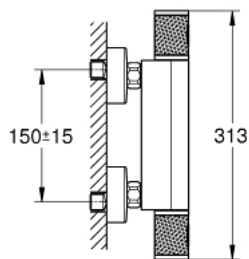

### DESCRIPTION DU PRODUIT

- Montage mural apparent
- **GROHE CoolTouch** Minimise les risques de brûlures
- **GROHE StarLight** Chrome éclatant et durable
- **GROHE TurboStat** Régulation de la température quasi-instantanée et sécurité anti-brûlures en cas de coupure d'eau froide
- **GROHE ProGrip** avec surface moletée
- **GROHE SafeStop** butée à 38°C
- **Poignée de débit avec touche éco et butée éco réglable séparément**
- **GROHE EcoJoy** économie d'eau
- Robinet d'arrêt intégré
- Tête céramique 1/2", 180°
- Départ de douche 1/2" par le dessous
- Clapets anti-retour intégrés
- Filtres intégrés
- Raccords en S
- Rosace en métal
- Protégé contre les retours d'eau

### PIÈCES DÉTACHÉES

- 1: Poignée d'arrêt (N ° de commande 49160000)
- 2: Tête à disques en céramique 1/2" (N ° de commande 45346000)
- 2.1: Joint torique 18,2 x 1,7 (N ° de commande 0392400M)
- 3: Bague de fixation (N ° de commande 47743000)
- 4: Cartouche thermostatique compacte 1/2" (N ° de commande 47439000)
- 5: conduite d'eau (N ° de commande 47975000)
- 6: Clapets anti-retours (N ° de commande 08565000)
- 7: Clapets anti-retours (N ° de commande 47189000)
- 7.1: filtre à impuretés (N ° de commande 0726400M)
- 7.2: Clapets anti-retours (N ° de commande 08565000)
- 7.3: Joint torique 17 x 2 (N ° de commande 0305500M)
- 8: Raccord S mural (N ° de commande 12662000)
- 9: Cartouche GROHE TurboStat 1/2" (N ° de commande 47175000)\*
- 10: Rallonge 3/4" 20 mm (N ° de commande 0713000M)\*
- 11: Clé (N ° de commande 19332000)\*
- 12: Clé spéciale (N ° de commande 19377000)\*