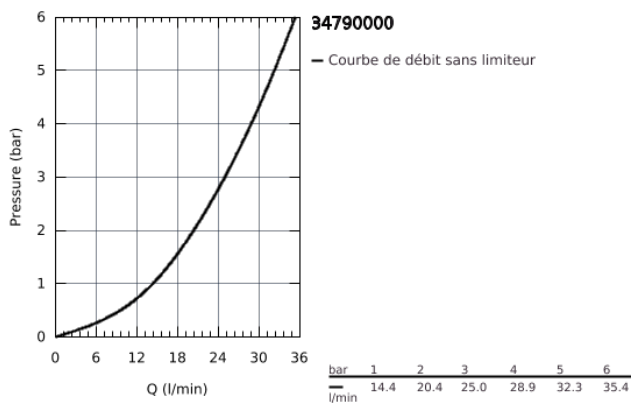

DESCRIPTION DU PRODUIT

- Montage mural apparent
- **GROHE CoolTouch** Minimise les risques de brûlures
- **GROHE StarLight** Chrome éclatant et durable
- **GROHE TurboStat** Régulation de la température quasi-instantanée et sécurité anti-brûlures en cas de coupure d'eau froide
- **GROHE ProGrip** avec surface moletée
- **GROHE SafeStop** butée à 38°C
- **Poignée de débit avec touche éco et butée éco réglable séparément**
- **GROHE EcoJoy** économie d'eau
- Robinet d'arrêt intégré
- Tête céramique 1/2", 180°
- Départ de douche 1/2" par le dessous
- Clapets anti-retour intégrés
- Filtres intégrés
- Raccords en S
- Rosace en métal
- Protégé contre les retours d'eau