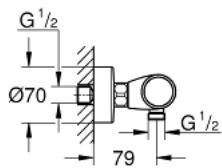

### DESCRIPTION DU PRODUIT

- Montage mural apparent
- **GROHE CoolTouch** Minimise les risques de brûlures
- **GROHE StarLight** Chrome éclatant et durable
- **GROHE TurboStat** Régulation de la température quasi-instantanée et sécurité anti-brûlures en cas de coupure d'eau froide
- **GROHE ProGrip** avec surface moletée
- **GROHE SafeStop** butée à 38°C
- **Poignée de débit avec touche éco et butée éco réglable séparément**
- **GROHE EcoJoy** économie d'eau
- Robinet d'arrêt intégré
- Tête céramique 1/2", 180°
- Départ de douche 1/2" par le dessous
- Clapets anti-retour intégrés
- Filtres intégrés
- Raccords en S
- Rosace en métal
- Protégé contre les retours d'eau

### PIÈCES DÉTACHÉES

- 1: Poignée d'arrêt (N ° de commande 49160000)
- 2: Tête à disques en céramique 1/2" (N ° de commande 45346000)
- 2.1: Joint torique 18,2 x 1,7 (N ° de commande 0392400M)
- 3: Bague de fixation (N ° de commande 47743000)
- 4: Cartouche thermostatique compacte 1/2" (N ° de commande 47439000)
- 5: conduite d'eau (N ° de commande 47975000)
- 6: Clapets anti-retours (N ° de commande 08565000)
- 7: Clapets anti-retours (N ° de commande 47189000)
- 7.1: filtre à impuretés (N ° de commande 0726400M)
- 7.2: Clapets anti-retours (N ° de commande 08565000)
- 7.3: Joint torique 17 x 2 (N ° de commande 0305500M)
- 8: Raccord S mural (N ° de commande 12662000)
- 9: Cartouche GROHE TurboStat 1/2" (N ° de commande 47175000)\*
- 10: Rallonge 3/4" 20 mm (N ° de commande 0713000M)\*
- 11: Clé (N ° de commande 19332000)\*
- 12: Clé spéciale (N ° de commande 19377000)\*