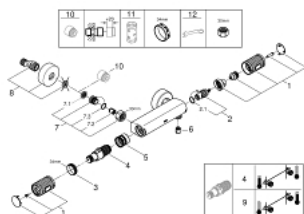

### DESCRIPTION DU PRODUIT

- Montage mural apparent
- **GROHE CoolTouch** Minimise les risques de brûlures
- **GROHE StarLight** Chrome éclatant et durable
- **GROHE TurboStat** Régulation de la température quasi-instantanée et sécurité anti-brûlures en cas de coupure d'eau froide
- **GROHE ProGrip** avec surface moletée
- **GROHE SafeStop** butée à 38°C
- **Poignée de débit avec touche éco et butée éco réglable séparément**
- **GROHE EcoJoy** économie d'eau
- Robinet d'arrêt intégré
- Tête céramique 1/2", 180°
- Départ de douche 1/2" par le dessous
- Clapets anti-retour intégrés
- Filtres intégrés
- Raccords en S
- Rosace en métal
- Protégé contre les retours d'eau

### PIÈCES DÉTACHÉES

- 1: Poignée d'arrêt (N ° de commande 49160000)
- 2: Tête à disques en céramique 1/2" (N ° de commande 45346000)
- 2.1: Joint torique 18,2 x 1,7 (N ° de commande 0392400M)
- 3: Bague de fixation (N ° de commande 47743000)
- 4: Cartouche thermostatique compacte 1/2" (N ° de commande 47439000)
- 5: conduite d'eau (N ° de commande 47975000)
- 6: Clapets anti-retours (N ° de commande 08565000)
- 7: Clapets anti-retours (N ° de commande 47189000)
- 7.1: filtre à impuretés (N ° de commande 0726400M)
- 7.2: Clapets anti-retours (N ° de commande 08565000)
- 7.3: Joint torique 17 x 2 (N ° de commande 0305500M)
- 8: Raccord S mural (N ° de commande 12662000)
- 9: Cartouche GROHE TurboStat 1/2" (N ° de commande 47175000)\*
- 10: Rallonge 3/4" 20 mm (N ° de commande 0713000M)\*
- 11: Clé (N ° de commande 19332000)\*
- 12: Clé spéciale (N ° de commande 19377000)\*