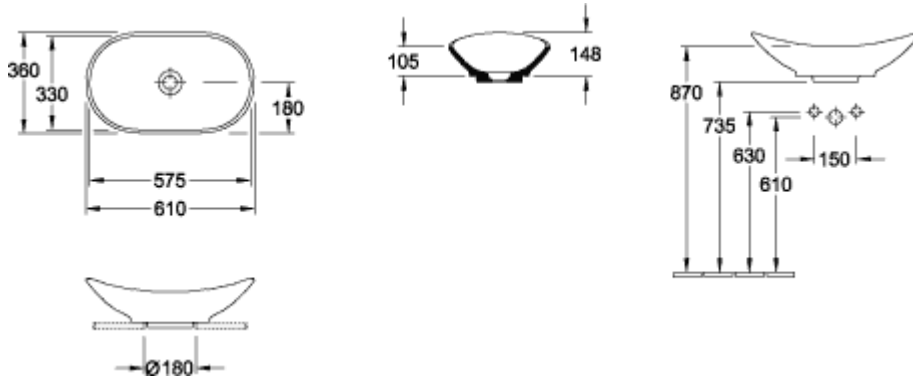

MY NATURE VASQUE À POSER OVALE

INFORMATION SUR LE PRODUIT

Titre de l'article	Villeroy & Boch My Nature Vasque à poser, 610 x 360 x 150 mm, Blanc CeramicPlus, sans trop-plein, non meulé
Code article	411060R1
Montage / Type de montage	à poser
Contenu de la livraison	1 vasque à poser 1 bonde d'écoulement non verrouillable avec cache en céramique 1 kit de fixation
Profondeur en mm	360
Largeur en mm	610
Hauteur en mm	150
Collection	My Nature
Désignation du produit	Vasque à poser
Convient pour	meuble Villeroy & Boch assorti
Matériel	Céramique sanitaire
Surface	brillant
Avec trop-plein	Non
Forme	Ovale
Désignation de la couleur	Blanc
Surface antibactérienne (avec AntiBac)	Non
Nettoyage facile des surfaces (CeramicPlus)	Oui
Dessous du lavabo	non meulé
Nombre de pools cuves	1

CROQUIS TECHNIQUES

411060R1

411060R1

411060R1

	A	B	C	D	E	F
4110 60	610	360	575	330	180	150
4110 80	610	410	785	380	205	160

411060R1

	A	B	C	D	E	F
4110 60	610	360	575	330	180	150
4110 80	610	410	785	380	205	160