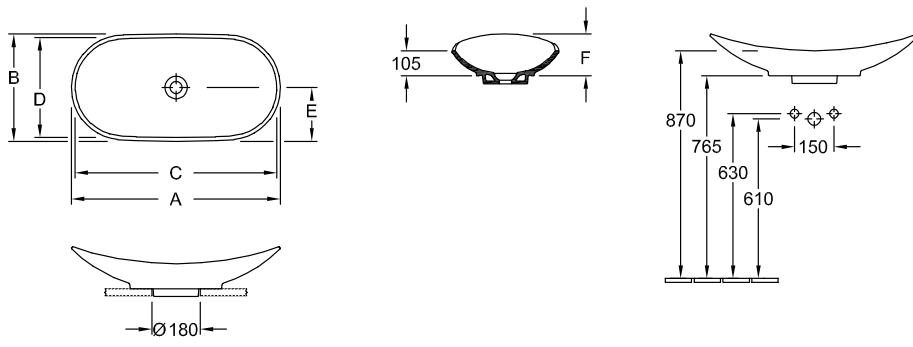

MY NATURE VASQUE À POSER OVALE

INFORMATION SUR LE PRODUIT

Titre de l'article	Villeroy & Boch My Nature Vasque à poser, 610 x 360 x 150 mm, Blanc CeramicPlus, sans trop-plein, non meulé
Code article	411060R1
Montage / Type de montage	à poser
Contenu de la livraison	1 vasque à poser 1 bonde d'écoulement non verrouillable avec cache en céramique 1 kit de fixation
Profondeur en mm	360
Largeur en mm	610
Hauteur en mm	150
Collection	My Nature
Désignation du produit	Vasque à poser
Convient pour	meuble Villeroy & Boch assorti
Matériel	Céramique sanitaire
Surface	brillant
Avec trop-plein	Non
Forme	Ovale
Désignation de la couleur	Blanc
Surface antibactérienne (avec AntiBac)	Non
Nettoyage facile des surfaces (CeramicPlus)	Oui
Dessous du lavabo	non meulé
Nombre de pools cuves	1

CROQUIS TECHNIQUES

411060R1

411060R1

411060R1

	A	B	C	D	E	F
4110 60	610	360	575	330	180	150
4110 80	610	410	785	380	205	160

411060R1

	A	B	C	D	E	F
4110 60	610	360	575	330	180	150
4110 80	610	410	785	380	205	160