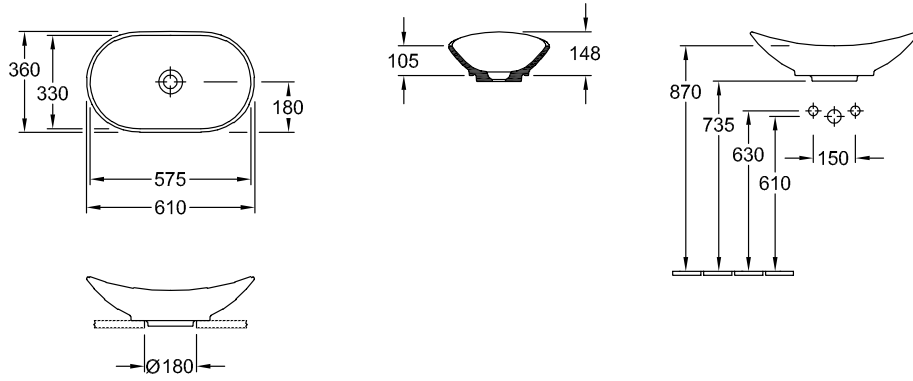

MY NATURE VASQUE À POSER OVALE

INFORMATION SUR LE PRODUIT

Titre de l'article	Villeroy & Boch My Nature Vasque à poser, 610 x 360 x 150 mm, Blanc CeramicPlus, sans trop-plein, non meulé
Code article	411060R1
Montage / Type de montage	à poser
Contenu de la livraison	1 vasque à poser 1 bonde d'écoulement non verrouillable avec cache en céramique 1 kit de fixation
Profondeur en mm	360
Largeur en mm	610
Hauteur en mm	150
Collection	My Nature
Désignation du produit	Vasque à poser
Convient pour	meuble Villeroy & Boch assorti
Matériel	Céramique sanitaire
Surface	brillant
Avec trop-plein	Non
Forme	Ovale
Désignation de la couleur	Blanc
Surface antibactérienne (avec AntiBac)	Non
Nettoyage facile des surfaces (CeramicPlus)	Oui
Dessous du lavabo	non meulé
Nombre de pools cuves	1

CROQUIS TECHNIQUES

411060R1

411060R1

411060R1

	A	B	C	D	E	F
4110 60	610	360	575	330	180	150
4110 80	610	410	785	380	205	160

411060R1

	A	B	C	D	E	F
4110 60	610	360	575	330	180	150
4110 80	610	410	785	380	205	160