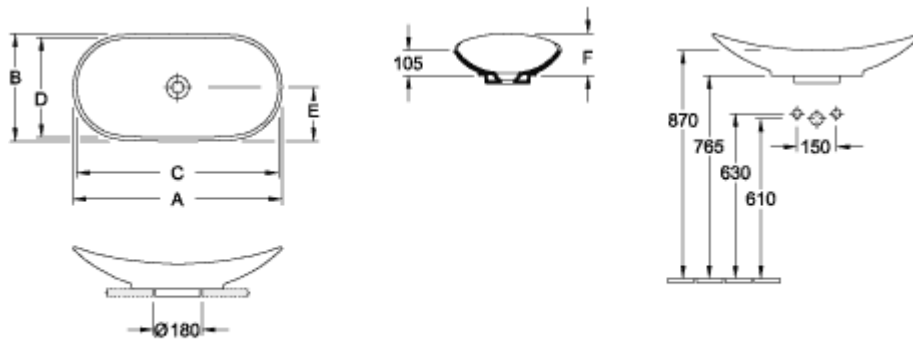

MY NATURE VASQUE À POSER OVALE

INFORMATION SUR LE PRODUIT

Titre de l'article	Villeroy & Boch My Nature Vasque à poser, 610 x 360 x 150 mm, Blanc CeramicPlus, sans trop-plein, non meulé
Code article	411060R1
Montage / Type de montage	à poser
Contenu de la livraison	1 vasque à poser 1 bonde d'écoulement non verrouillable avec cache en céramique 1 kit de fixation
Profondeur en mm	360
Largeur en mm	610
Hauteur en mm	150
Collection	My Nature
Désignation du produit	Vasque à poser
Convient pour	meuble Villeroy & Boch assorti
Matériel	Céramique sanitaire
Surface	brillant
Avec trop-plein	Non
Forme	Ovale
Désignation de la couleur	Blanc
Surface antibactérienne (avec AntiBac)	Non
Nettoyage facile des surfaces (CeramicPlus)	Oui
Dessous du lavabo	non meulé
Nombre de pools cuves	1

CROQUIS TECHNIQUES

411060R1

411060R1

411060R1

	A	B	C	D	E	F
4110 60	610	360	575	330	180	150
4110 80	610	410	785	380	205	160

411060R1

	A	B	C	D	E	F
4110 60	610	360	575	330	180	150
4110 80	610	410	785	380	205	160