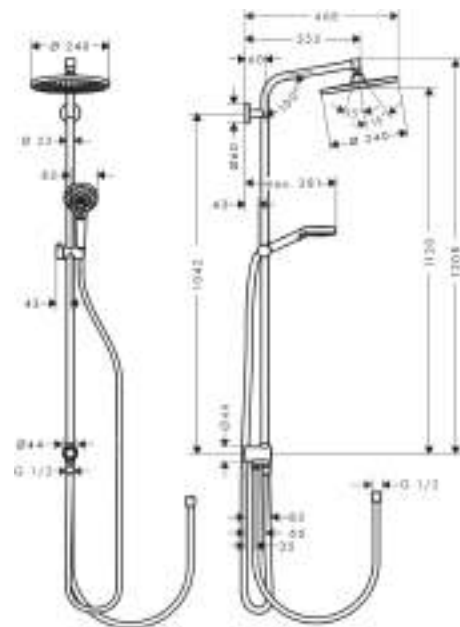

Plan géométral