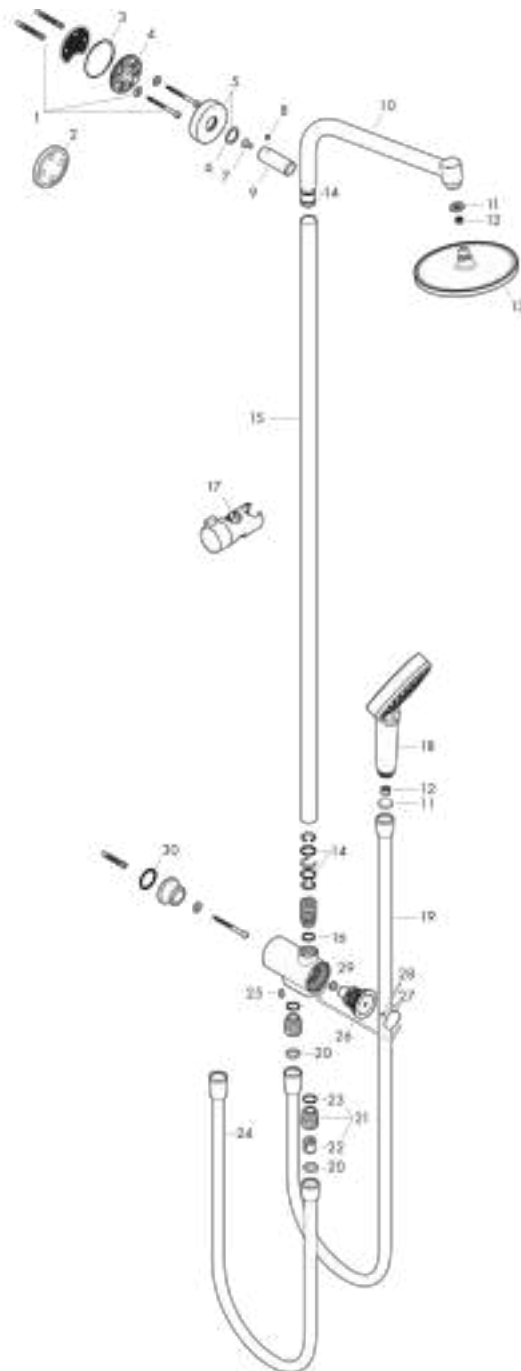

Crometta S
Colonne de douche 240 1jet Reno EcoSmart
Surfaces: **chromé** Numéro d'article: **27270000**

Vue éclatée

Année de construction: >04/16

Crometta S

Colonne de douche 240 1jet Reno EcoSmart

Surfaces: **chromé** Numéro d'article: **27270000**

Liste des pièces détachées

Année de construction: >04/16

Pos.	Description	Numéro d'article	GP	UE
1	set de fixation	96179000	-	1
2	cale de compensation 7 mm	95239000	-	1
3	joint torique 50x2	98187000	-	1
4	bride pour bras de douche	95688000	-	1
5	rosace Ø 60mm	95692000	-	1
6	joint torique 20x2	98165000	-	1
7	vis	92137000	-	1
8	vis M6x5	98447000	-	1
9	douille	92166000	-	1
10	bras de douche	93072000	-	1
11	filtre	94246000	-	1
12	limiteur de débit (9 l/min)	95659000	-	1
13	pomme de douche	26724000	-	1
14	joint torique 15x2,5	98131000	-	1
15	tube 1000 mm	96743000	-	1
16	joint torique 12x2,25	98382000	-	1
17	curseur complet	92366000	-	1
18	douchette	26332400	-	1
19	flexible Isiflex'B 1,60 m	28276000	-	1
20	joint	98058000	-	1
21	Coude de raccordement	96044000	-	1
22	set des clapet anti-retour DW 15	97350000	-	1
23	joint torique 14x2	98129000	-	1
24	flexible	28278000	-	1
25	vis M6x10 DIN 914	96526000	-	1
26	inverseur cpl.	98343000	-	1
27	capot	98344000	-	1
28	joint torique 3x1	98384000	-	1
29	filtre	97735000	-	1
30	joint torique 22x3,5	92519000	-	1