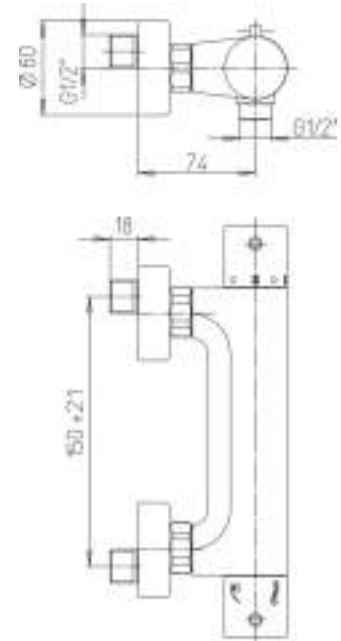

MITIGEUR DOUCHE THERMOSTATIQUE COX PVD GREY ACIER

Ref : **78PW511TH** | 307.00 € PPHT

Caractéristiques techniques :

Certifié **NF**

Butée de température maxi verrouillée à 50°C.

Sécurité antibrûlure : un système de sécurité qui coupe automatiquement et instantanément l'eau chaude en cas de coupure de l'eau froide.

Départ douche M 1/2"

Entraxe 150 +/- 20 mm