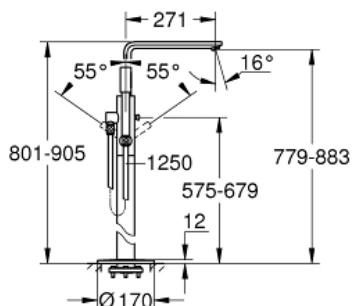

LINEARE

Mitigeur monocommande Bain/ Douche 1/2", montage au sol

Référence : 23792001

GROHE s.a.r.l | Siège, salle d'exposition – 60, Boulevard de la Mission Marchand
92418 Courbevoie – La Défense Cedex
Tél +33 (0)1 49 97 29 00 | Fax +33(0)1 55 70 20 38

Pure Freude
an Wasser

GROHE

Descriptif Produit :

LINEARE

Mitigeur monocommande Bain/Douche 1/2", montage au sol

Spécifications Produit :

A associer impérativement avec :

45 984 - platine support

Livré sans corps encastré

GROHE SilkMove Cartouche en céramique 35 mm

avec limiteur de température

GROHE StarLight Chrome éclatant et durable

Inverseur automatique pour 2 sorties

Bec avec mousseur

Saillie 271 mm

Clapet anti-retour intégré

Avec support de douchette

Douchette à main Sena Stick (26 465)

Flexible Silverflex 1250 mm (28 362)

Protégés contre les retours d'eau

Finition :

23792001 Chromé