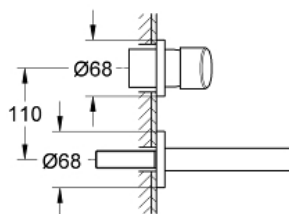

CONCETTO

Mitigeur monocommande 2 trous lavabo Taille S

Référence : 19575001

GROHE s.a.r.l | Siège, salle d'exposition – 60, Boulevard de la Mission Marchand
92418 Courbevoie – La Défense Cedex
Tél +33 (0)1 49 97 29 00 | Fax +33(0)1 55 70 20 38

Pure Freude
an Wasser

GROHE

Descriptif Produit :

CONCETTO

Mitigeur monocommande 2 trous lavabo

Taille S

Spécifications Produit :

Montage mural apparent

A associer impérativement avec :

23 571 - Corps encastré pour ensemble mural 2 trous

Livré sans le corps encastré

Rosace en métal

Levier de commande métallique

GROHE StarLight Chrome éclatant et durable

GROHE AquaGuide mousseur ajustable

Entraxe 110 mm

Saillie 147 mm

Finition :

□ 19575001 Chromé