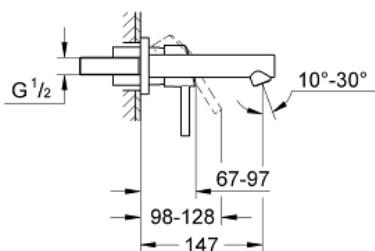

CONCETTO

Mitigeur monocommande 2 trous lavabo Taille S

Référence : 19575001

GROHE s.a.r.l | Siège, salle d'exposition – 60, Boulevard de la Mission Marchand
92418 Courbevoie – La Défense Cedex
Tél +33 (0)1 49 97 29 00 | Fax +33(0)1 55 70 20 38

Pure Freude
an Wasser

GROHE

Descriptif Produit :

CONCETTO

Mitigeur monocommande 2 trous lavabo

Taille S

Spécifications Produit :

Montage mural apparent

A associer impérativement avec :

23 571 - Corps encastré pour ensemble mural 2 trous

Livré sans le corps encastré

Rosace en métal

Levier de commande métallique

GROHE StarLight Chrome éclatant et durable

GROHE AquaGuide mousseur ajustable

Entraxe 110 mm

Saillie 147 mm

Finition :

□ 19575001 Chromé