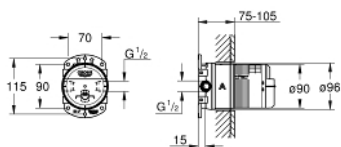

RAINSHOWER

Corps encastré universel 1/2

Référence : 26483000

GROHE s.a.r.l | Siège, salle d'exposition – 60, Boulevard de la Mission Marchand
92418 Courbevoie – La Défense Cedex
Tél +33 (0)1 49 97 29 00 | Fax +33(0)1 55 70 20 38

Pure Freude
an Wasser

GROHE

Descriptif Produit :
RAINSHOWER
Corps encastré universel 1/2

Spécifications Produit :
Pour sets de douches de tête
26 475 / 26 477 / 26 479 / 26 481
2 entrées 1/2"
Profondeur d'installation 75-105 mm
Unité de raccordement en laiton
Corps encastré stable et protection
Boîtier étanche
Joint d'étanchéité
Kit de rinçage intégré
Sans façade