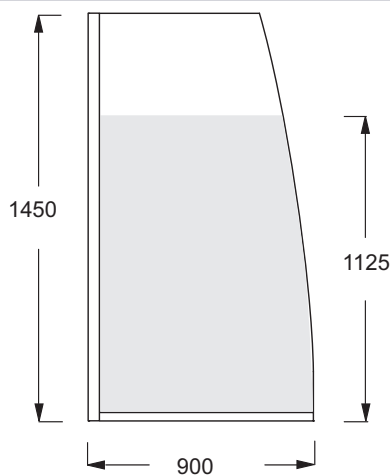

E4937

Collection : SERENITY

Couleur* :

GA - Profils
chromés

Principaux atouts :

Caractéristiques techniques

- DIMENSIONS : x 90 x 145 cm
- MATÉRIAU : Verre
- TYPES D'ACCESSOIRE : Pare-bain
- CONSEILS D'ENTRETIEN : à nettoyer à l'eau savonneuse
- POIDS : 20 kg
- VERSION : Droite
- COMPATIBILITÉ : Avec toutes les baignoires rectangulaires

Bénéfices consommateurs

- INTIMITÉ : Bande d'intimité
- ACCÈS FACILITÉ : Pivotant intérieur/extérieur
- MEILLEURE ÉTANCHÉITÉ : Joint bas double

Bénéfices installateurs

- COMPENSATION MURALE : De 18 mm pour les éventuels faux aplombs des murs
- INSTALLATION FACILITÉE : Pare-bain pré-monté et joint pré-découpé pour installation droite

Dessin technique

Descriptif CCTP : Pare-bain, 1 volet. E4937. Collection : SERENITY. DIMENSIONS : x 90 x 145 cm. POIDS : 20 kg. MATÉRIAU : Verre. VERSION : Droite. TYPES D'ACCESSOIRE : Pare-bain. COMPATIBILITÉ : Avec toutes les baignoires rectangulaires. CONSEILS D'ENTRETIEN : à nettoyer à l'eau savonneuse.