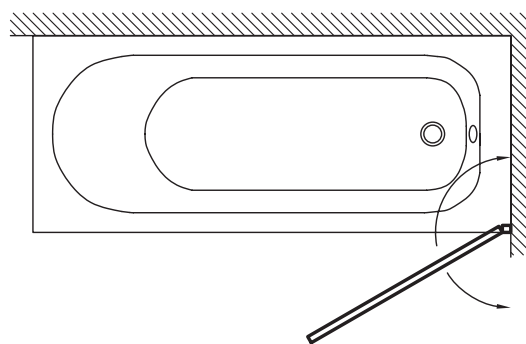

E4937

Collection : SERENITY

Couleur* :

GA - Profils
chromés

Principaux atouts :

Caractéristiques techniques

- DIMENSIONS : x 90 x 145 cm
- MATÉRIAU : Verre
- TYPES D'ACCESSOIRE : Pare-bain
- CONSEILS D'ENTRETIEN : à nettoyer à l'eau savonneuse
- POIDS : 20 kg
- VERSION : Droite
- COMPATIBILITÉ : Avec toutes les baignoires rectangulaires

Bénéfices consommateurs

- INTIMITÉ : Bande d'intimité
- ACCÈS FACILITÉ : Pivotant intérieur/extérieur
- MEILLEURE ÉTANCHÉITÉ : Joint bas double

Bénéfices installateurs

- COMPENSATION MURALE : De 18 mm pour les éventuels faux aplombs des murs
- INSTALLATION FACILITÉE : Pare-bain pré-monté et joint pré-découpé pour installation droite

Dessin technique

Descriptif CCTP : Pare-bain, 1 volet. E4937. Collection : SERENITY. DIMENSIONS : x 90 x 145 cm. POIDS : 20 kg. MATÉRIAU : Verre. VERSION : Droite. TYPES D'ACCESSOIRE : Pare-bain. COMPATIBILITÉ : Avec toutes les baignoires rectangulaires. CONSEILS D'ENTRETIEN : à nettoyer à l'eau savonneuse.