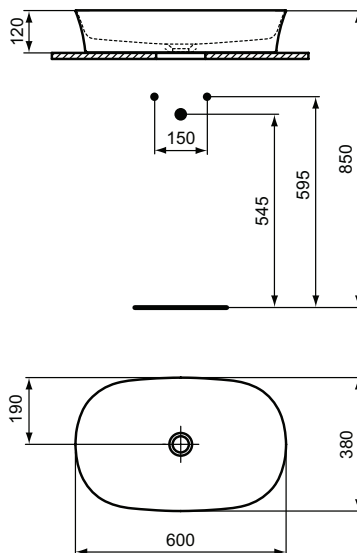

Ideal Standard

Lavabo

Ipalyss

Réf. : E139601

Vasque 600 x 380 mm ovale, sans trop plein

Ipalyss, vasque 600 x 380 mm ovale, sans trop plein - Blanc

Couleur : 01 - Blanc

Plus de détails sur le produit :

Type :	Vasque à poser
Montage :	À poser
Trous de robinetterie :	0
Poids net (kg) :	9.00
Matériau :	Diamatec
Designer :	Palomba Serafini Associati
Hauteur (mm) :	120
Largeur (mm) :	600
Profondeur (mm) :	380
Forme :	Ovale