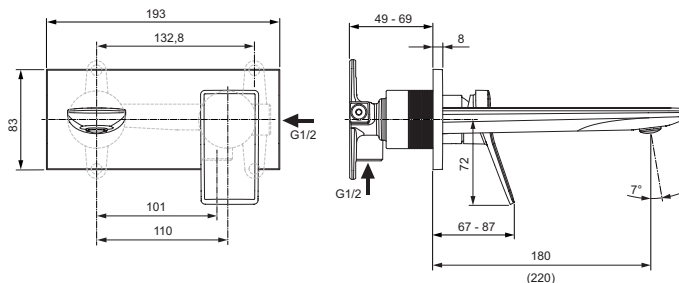

Ideal Standard

Robinetterie; Lavabos, vasques et lave-mains

Conca

Réf. : A7372AA

Mitigeur de lavabo encastré, rosace carré

Conca, mitigeur lavabo encastré, rosace carré - Chrome

Couleur : AA - Chrome

Technologie : FirmaFlow

Plus de détails sur le produit :

Type :	Robinetterie de lavabo
Montage :	À encastrer
Mode de fonctionnement :	Mitigeur
Certifications :	DIN EN 817; DIN 4109 Groupe 1
Pression de fonctionnem. :	3
Débit (litre) :	5
Poids net (kg) :	1.27
Matériau :	Laiton chromé
Designer :	Palomba Serafini Associati
Hauteur (mm) :	83
Largeur (mm) :	193
Profondeur (mm) :	220
Forme :	Rectangulaire