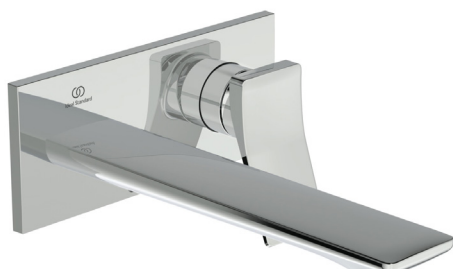

Ideal Standard

Robinetterie; Lavabos, vasques et lave-mains

Conca

Réf. : A7372AA

Mitigeur de lavabo encastré, rosace carré

Conca, mitigeur lavabo encastré, rosace carré - Chrome

Couleur : AA - Chrome

Technologie : FirmaFlow

Plus de détails sur le produit :

Type :	Robinetterie de lavabo
Montage :	À encastrer
Mode de fonctionnement :	Mitigeur
Certifications :	DIN EN 817; DIN 4109 Groupe 1
Pression de fonctionnem. :	3
Débit (litre) :	5
Poids net (kg) :	1.27
Matériau :	Laiton chromé
Designer :	Palomba Serafini Associati
Hauteur (mm) :	83
Largeur (mm) :	193
Profondeur (mm) :	220
Forme :	Rectangulaire