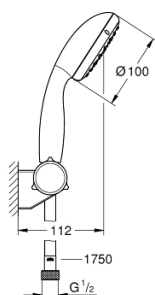

27 601 10E NOUVELLE TEMPESTA 100 ENSEMBLE DE DOUCHE 2 JETS AVEC SUPPORT MURAL

DESCRIPTION DU PRODUIT

- Composé de :
 - Douchette Tempesta 100 II (27 597)
 - Support mural ajustable (27 595 000)
 - Flexible Relaxflex 1750 mm (28 154 001)
- **GROHE EcoJoy** Limiteur de débit 5.7 l/min
- **GROHE DreamSpray** jet parfaitement uniforme
- **GROHE StarLight** Chrome éclatant et durable
- Procédé anti-calcaire **SpeedClean**
- Inner WaterGuide, longévité maximale
- ShockProof anneau en silicone

27 601 10E NOUVELLE TEMPESTA 100 ENSEMBLE DE DOUCHE 2 JETS AVEC SUPPORT MURAL

PIÈCES DÉTACHÉES

- 1: Filtre (N ° de commande 0700200M)
- 2: Plaque de couverture (N ° de commande 45652P00)