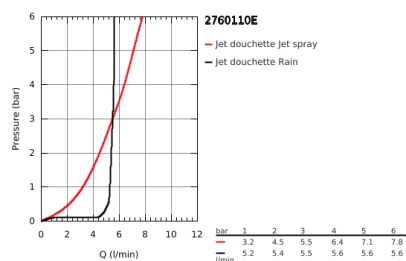

27 601 10E NOUVELLE TEMPESTA 100 ENSEMBLE DE DOUCHE 2 JETS AVEC SUPPORT MURAL

DESCRIPTION DU PRODUIT

- Composé de :
 - Douchette Tempesta 100 II (27 597)
 - Support mural ajustable (27 595 000)
 - Flexible Relaxflex 1750 mm (28 154 001)
- **GROHE EcoJoy** Limiteur de débit 5.7 l/min
- **GROHE DreamSpray** jet parfaitement uniforme
- **GROHE StarLight** Chrome éclatant et durable
- Procédé anti-calcaire **SpeedClean**
- Inner WaterGuide, longévité maximale
- ShockProof anneau en silicone