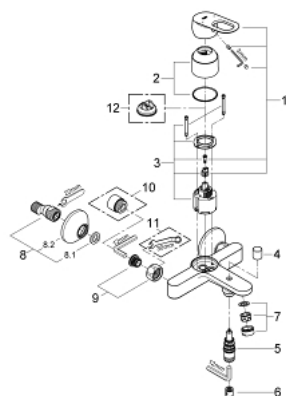

23 341 000 BAULoop MITIGEUR MONOCOMMANDE BAIN / DOUCHE

DESCRIPTION DU PRODUIT

- Montage mural apparent
- Levier de commande métallique
- **GROHE Longlife** cartouche en céramique 46 mm
- **GROHE StarLight** Chrome éclatant et durable
- Inverseur automatique pour 2 sorties
- Bec avec mousseur
- Clapet anti-retour intégré dans le départ douche 1/2"
- Raccords en S
- Rosace métallique
- Protégé contre les retours d'eau
- Limiteur de température en option (46308)

23 341 000 BAULOOP MITIGEUR MONOCOMMANDE BAIN / DOUCHE

PIÈCES DÉTACHÉES

- 1: Levier (N ° de commande 46696000)
- 2: Capuchon de recouvrement (N ° de commande 46584000)
- 3: Cartouche (N ° de commande 46048000)
- 4: Bouton d'inverseur (N ° de commande 64309000)
- 5: Mécanisme d'inverseur (N ° de commande 65655000)
- 6: Clapets anti-retours (N ° de commande 08565000)
- 7: Mousseur (N ° de commande 13952000)
- 8: Raccord S mural (N ° de commande 12075000)
- 8.1: Joint (N ° de commande 0138600M)
- 8.2: Rosace (N ° de commande 0221000M)
- 9: Ecrou chromé avec partie fileté 1/2"

(N ° de commande 45044000)

- 10: Rallonge 3/4" 20 mm (N ° de commande 0713000M)*
- 11: Clé spéciale (N ° de commande 19377000)*
- 12: Limiteur de température (N ° de commande 46375000)*

*Accessoires spéciaux