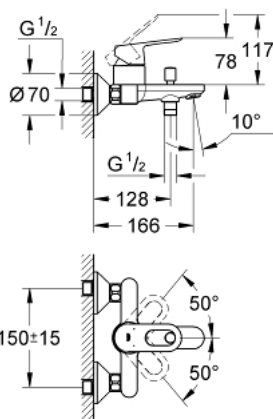

23 341 000 BAULoop MITIGEUR MONOCOMMANDE BAIN / DOUCHE

DESCRIPTION DU PRODUIT

- Montage mural apparent
- Levier de commande métallique
- **GROHE Longlife** cartouche en céramique 46 mm
- **GROHE StarLight** Chrome éclatant et durable
- Inverseur automatique pour 2 sorties
- Bec avec mousseur
- Clapet anti-retour intégré dans le départ douche 1/2"
- Raccords en S
- Rosace métallique
- Protégé contre les retours d'eau
- Limiteur de température en option (46308)

23 341 000 BAULOOP MITIGEUR MONOCOMMANDE BAIN / DOUCHE

PIÈCES DÉTACHÉES

- 1: Levier (N ° de commande 46696000)
- 2: Capuchon de recouvrement (N ° de commande 46584000)
- 3: Cartouche (N ° de commande 46048000)
- 4: Bouton d'inverseur (N ° de commande 64309000)
- 5: Mécanisme d'inverseur (N ° de commande 65655000)
- 6: Clapets anti-retours (N ° de commande 08565000)
- 7: Mousseur (N ° de commande 13952000)
- 8: Raccord S mural (N ° de commande 12075000)
- 8.1: Joint (N ° de commande 0138600M)
- 8.2: Rosace (N ° de commande 0221000M)
- 9: Ecrou chromé avec partie fileté 1/2"

(N ° de commande 45044000)

- 10: Rallonge 3/4" 20 mm (N ° de commande 0713000M)*
- 11: Clé spéciale (N ° de commande 19377000)*
- 12: Limiteur de température (N ° de commande 46375000)*

*Accessoires spéciaux