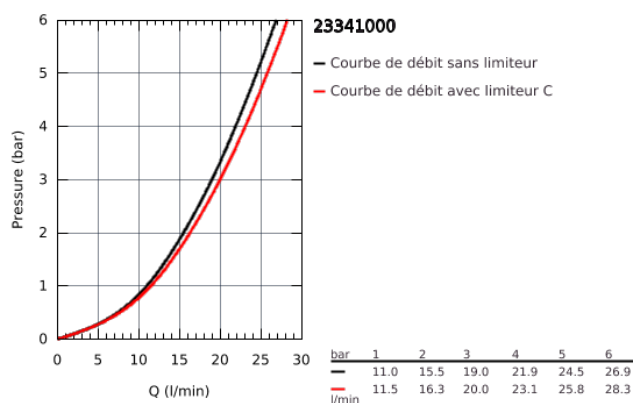

23 341 000 BAULoop MITIGEUR MONOCOMMANDE BAIN / DOUCHE

DESCRIPTION DU PRODUIT

- Montage mural apparent
- Levier de commande métallique
- **GROHE Longlife** cartouche en céramique 46 mm
- **GROHE StarLight** Chrome éclatant et durable
- Inverseur automatique pour 2 sorties
- Bec avec mousseur
- Clapet anti-retour intégré dans le départ douche 1/2"
- Raccords en S
- Rosace métallique
- Protégé contre les retours d'eau
- Limiteur de température en option (46308)