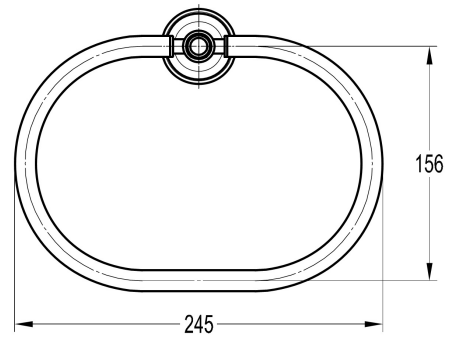

## PORTE SERVIETTE ANNEAU MURAL LADY S

Ref : **FHCR8985** | 69.00 € PPHT

Caractéristiques techniques :