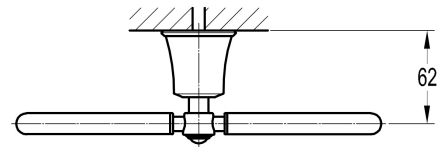

## PORTE SERVIETTE ANNEAU MURAL LADY S

Ref : **FHCR8985** | 69.00 € PPHT

Caractéristiques techniques :