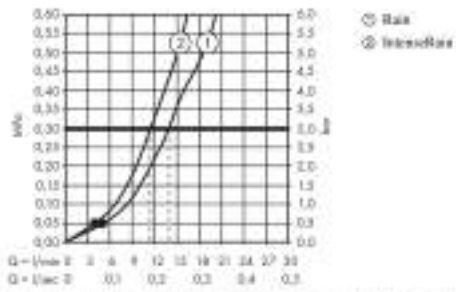

Crometta

Ensemble support mural et douchette Vario avec flexible de douche 160 cm

Surfaces: **blanc/chromé** Numéro d'article: **26692400**

Schéma d'écoulement

Les valeurs de consommation ont été mesurées dans la pratique, avec les robinetteries correspondantes recommandées (à gauche et à droite sous crêpe)