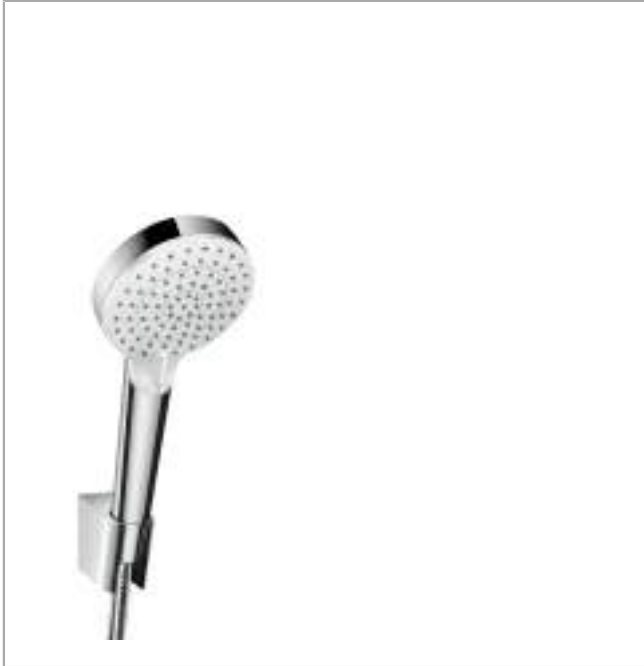

Crometta

Ensemble support mural et douchette Vario avec flexible de douche 160 cm

Surfaces: **blanc/chromé** Numéro d'article: **26692400**

Description

Caractéristiques

- comprenant : douchette, support de douche, flexible de douche
- dimension: 100 mm
- jet Rain, jet IntenseRain
- changement de jet en tournant l'extrémité de la douchette
- débit: 13,8 l/min sous 3 bars de pression
- écrou tournant côté douchette évitant la torsion du flexible
- Support de douchette en plastique
- E3, C1, A3, U3
- ACS 20 ACC NY 075 France, valide jusqu'au 19.03.2025
- NF_375-M1-21-1

Détails de l'article

EAN

4011097791890

Technologie

Certificats

Photo du produit