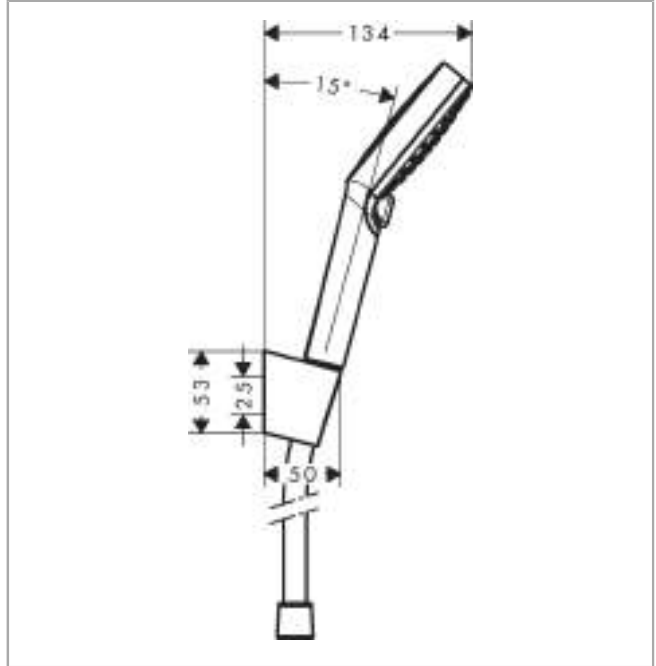

**Crometta**

**Ensemble support mural et douchette Vario avec flexible de douche 160 cm**

Surfaces: **blanc/chromé** Numéro d'article: **26692400**

**Description**

**Caractéristiques**

- comprenant : douchette, support de douche, flexible de douche
- dimension: 100 mm
- jet Rain, jet IntenseRain
- changement de jet en tournant l'extrémité de la douchette
- débit: 13,8 l/min sous 3 bars de pression
- écrou tournant côté douchette évitant la torsion du flexible
- Support de douchette en plastique
- E3, C1, A3, U3
- ACS 20 ACC NY 075 France, valide jusqu'au 19.03.2025
- NF\_375-M1-21-1

**Détails de l'article**

EAN

4011097791890

**Technologie**

**Certificats**

**Photo du produit**

**Plan géométral**

**Crometta**

**Ensemble support mural et douchette Vario avec flexible de douche 160 cm**

Surfaces: **blanc/chromé** Numéro d'article: **26692400**

**Schéma d'écoulement**

Les valeurs de consommation ont été mesurées dans la pratique, avec les robinetteries correspondantes recommandées (à gauche et à droite sous crêpe)

**Crometta****Ensemble support mural et douchette Vario avec flexible de douche 160 cm**Surfaces: **blanc/chromé** Numéro d'article: **26692400**