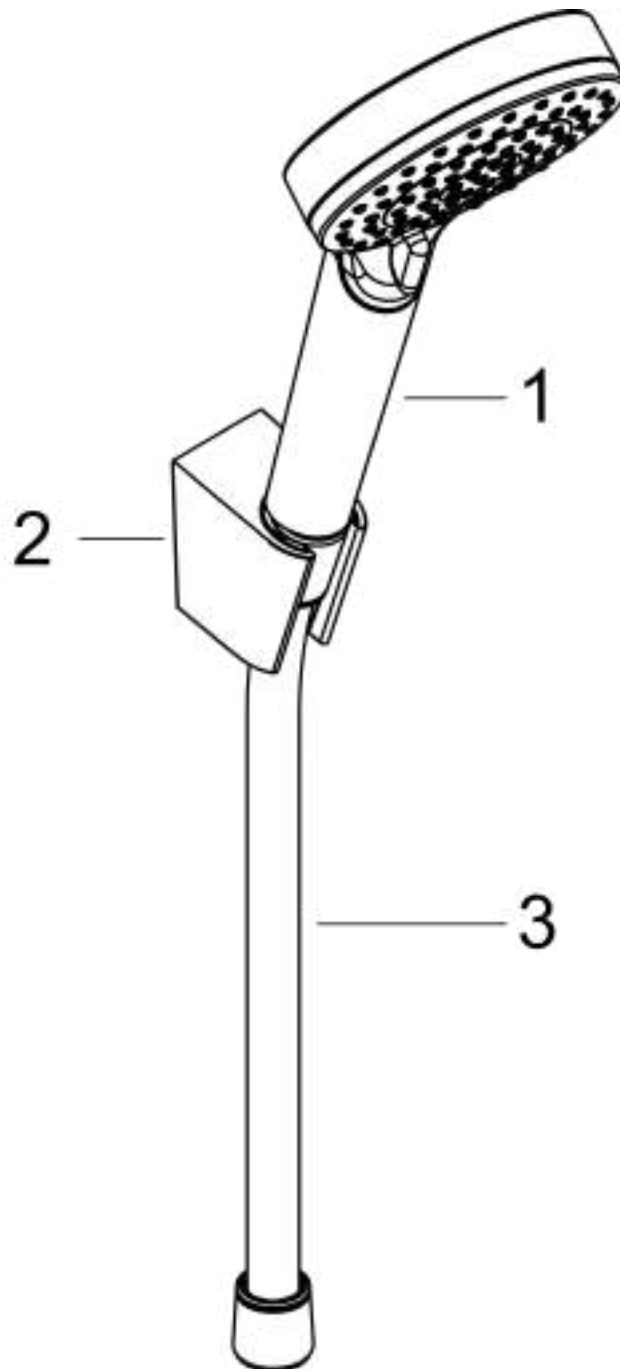

**Crometta**

**Ensemble support mural et douchette Vario avec flexible de douche 160 cm**

Surfaces: **blanc/chromé** Numéro d'article: **26692400**

**Description**

**Caractéristiques**

- comprenant : douchette, support de douche, flexible de douche
- dimension: 100 mm
- jet Rain, jet IntenseRain
- changement de jet en tournant l'extrémité de la douchette
- débit: 13,8 l/min sous 3 bars de pression
- écrou tournant côté douchette évitant la torsion du flexible
- Support de douchette en plastique
- E3, C1, A3, U3
- ACS 20 ACC NY 075 France, valide jusqu'au 19.03.2025
- NF\_375-M1-21-1

**Ensemble support mural et douchette Vario avec flexible de douche 160 cm**

Surfaces: **blanc/chromé** Numéro d'article: **26692400**

**Schéma d'écoulement**

Les valeurs de consommation ont été mesurées dans la pratique, avec les robinetteries correspondantes recommandées (à gauche et à droite sous crêpe)

**Crometta****Ensemble support mural et douchette Vario avec flexible de douche 160 cm**Surfaces: **blanc/chromé** Numéro d'article: **26692400**

## Vue éclatée

Année de construction: &gt;04/16

**Crometta****Ensemble support mural et douchette Vario avec flexible de douche 160 cm**Surfaces: **blanc/chromé** Numéro d'article: **26692400****Liste des pièces détachées**Année de construction: **>04/16**