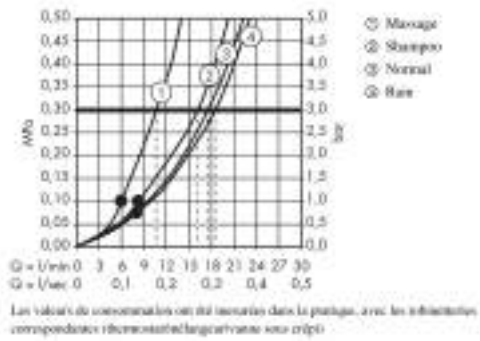

Croma 100

Set de douche Vario avec barre Unica'C 65 cm et porte-savon

Surfaces: **chromé** Numéro d'article: **27772000**

Schéma d'écoulement