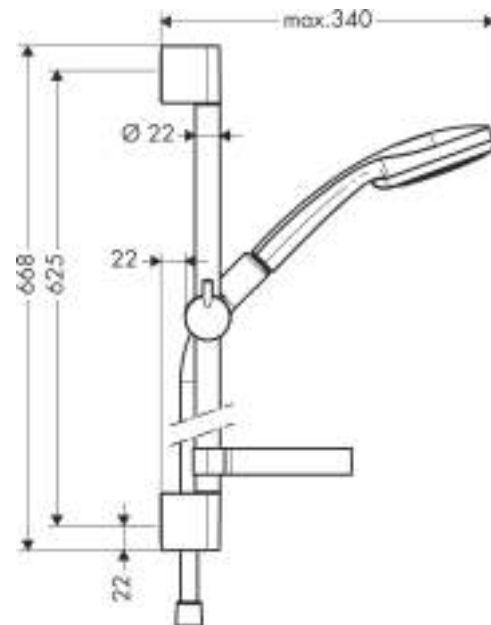

Croma 100**Set de douche Vario avec barre Unica'C 65 cm et porte-savon**Surfaces: **chromé** Numéro d'article: **27772000****Description****Caractéristiques**

- comprenant : douchette, barre de douche, flexible de douche, curseur, porte-savon
- dimension: 100 mm
- jet Rain, jet shampooing, jet normal, jet massage
- changement de jet en tournant l'extrémité de la douchette
- Angle d'inclinaison du curseur 90°, pivote de gauche à droite et de haut en bas
- débit: 18 l/min sous 3 bars de pression
- écrou tournant côté douchette évitant la torsion du flexible
- Montage mural: Vis de fixation
- supports muraux synthétique
- diamètre de la barre de douche: 22 mm
- profile du tube montant: rond
- E3, C1, A3, U3
- ACS 19 ACC NY 347 France, valide jusqu'au 08.11.2024
- NF_375-M1-21-1

Détails de l'article

EAN

4011097537405

Technologie**Certificats****Photo du produit****Plan géométral**

Croma 100

Set de douche Vario avec barre Unica'C 65 cm et porte-savon

Surfaces: **chromé** Numéro d'article: **27772000**

Schéma d'écoulement

Croma 100**Set de douche Vario avec barre Unica'C 65 cm et porte-savon**Surfaces: **chromé** Numéro d'article: **27772000**

Exemple de montage

Croma 100
Set de douche Vario avec barre Unica'C 65 cm et porte-savon
 Surfaces: **chromé** Numéro d'article: **27772000**

Vue éclatée

Année de construction: >10/06

Croma 100**Set de douche Vario avec barre Unica'C 65 cm et porte-savon**Surfaces: **chromé** Numéro d'article: **27772000****Liste des pièces détachées**

Année de construction: >10/06