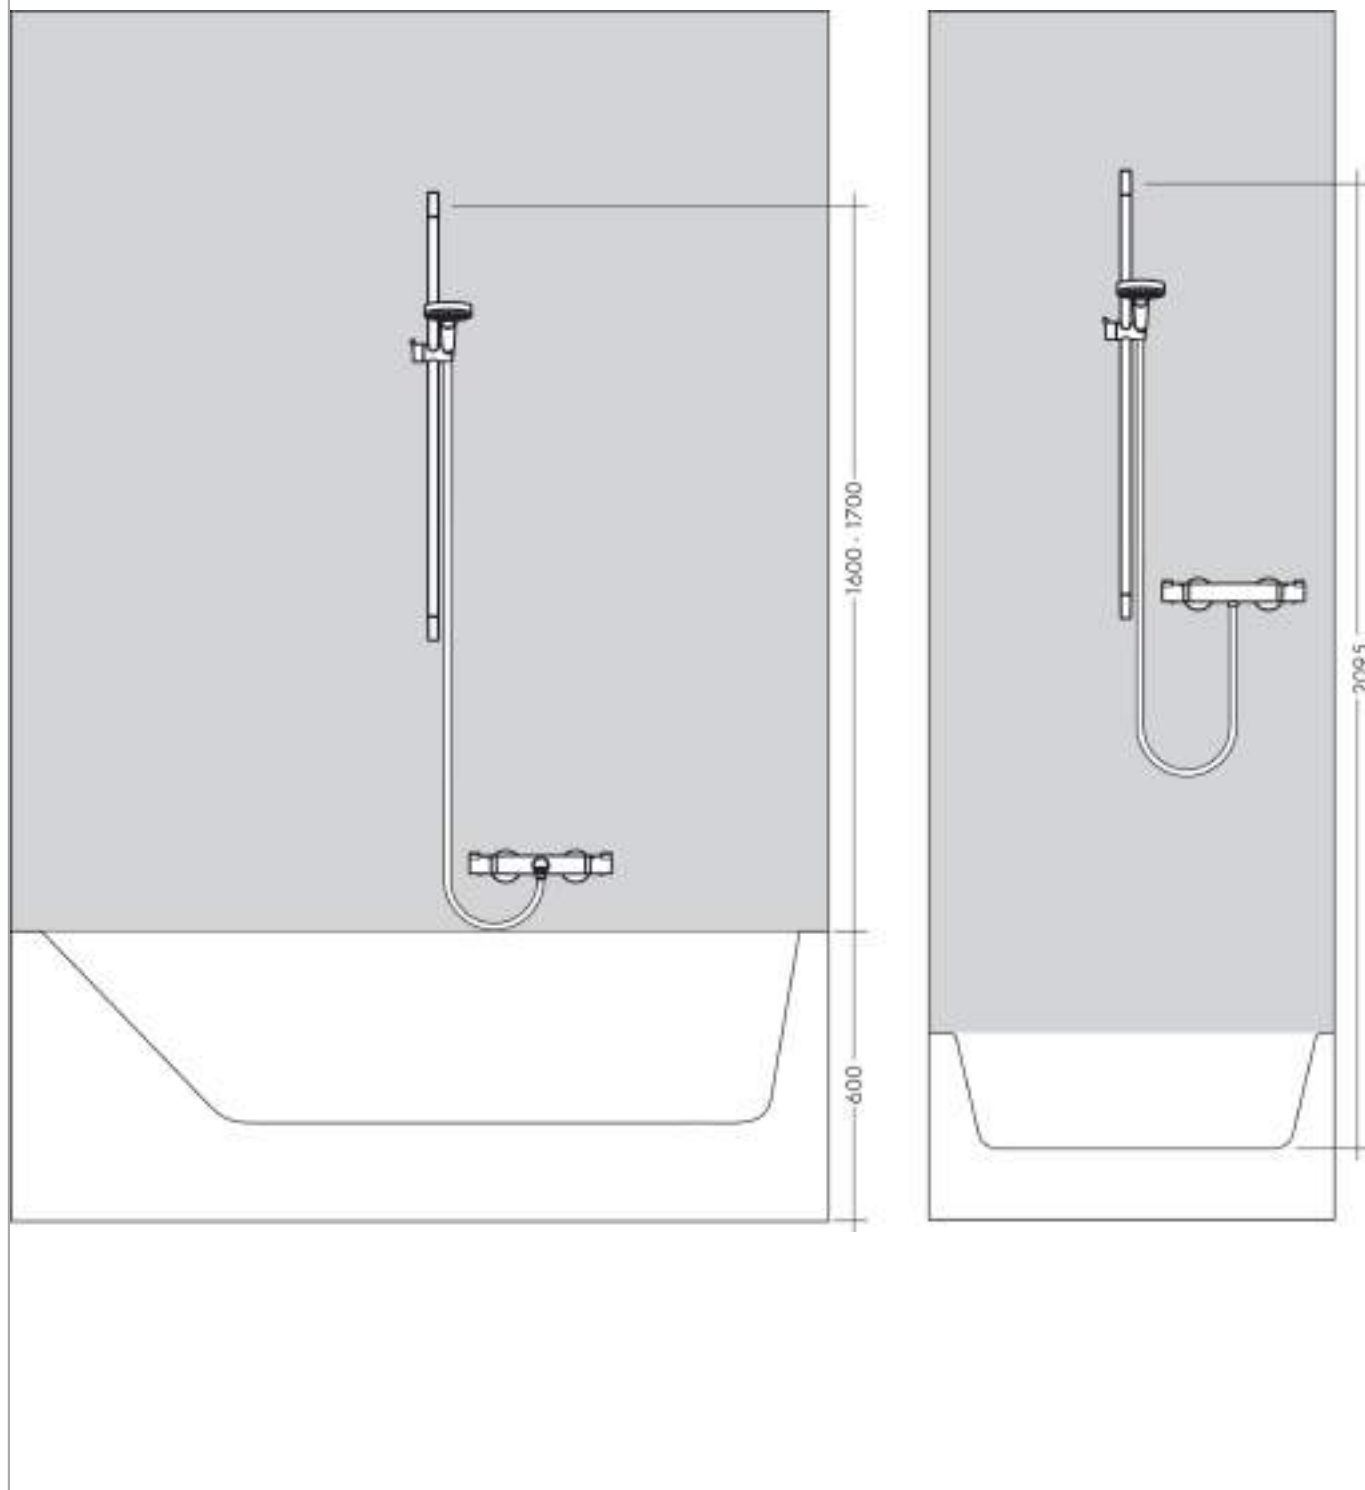

Croma 100**Set de douche Vario avec barre Unica'C 65 cm et porte-savon**Surfaces: **chromé** Numéro d'article: **27772000****Description****Caractéristiques**

- comprenant : douchette, barre de douche, flexible de douche, curseur, porte-savon
- dimension: 100 mm
- jet Rain, jet shampooing, jet normal, jet massage
- changement de jet en tournant l'extrémité de la douchette
- Angle d'inclinaison du curseur 90°, pivote de gauche à droite et de haut en bas
- débit: 18 l/min sous 3 bars de pression
- écrou tournant côté douchette évitant la torsion du flexible
- Montage mural: Vis de fixation
- supports muraux synthétique
- diamètre de la barre de douche: 22 mm
- profile du tube montant: rond
- E3, C1, A3, U3
- ACS 19 ACC NY 347 France, valide jusqu'au 08.11.2024
- NF_375-M1-21-1

Détails de l'article

EAN

4011097537405

Technologie**Certificats****Photo du produit****Plan géométral**

Croma 100

Set de douche Vario avec barre Unica'C 65 cm et porte-savon

Surfaces: **chromé** Numéro d'article: **27772000**

Schéma d'écoulement

Croma 100**Set de douche Vario avec barre Unica'C 65 cm et porte-savon**Surfaces: **chromé** Numéro d'article: **27772000**

Exemple de montage

Croma 100
Set de douche Vario avec barre Unica'C 65 cm et porte-savon
 Surfaces: **chromé** Numéro d'article: **27772000**

Vue éclatée

Année de construction: >10/06

Croma 100**Set de douche Vario avec barre Unica'C 65 cm et porte-savon**Surfaces: **chromé** Numéro d'article: **27772000****Liste des pièces détachées**

Année de construction: >10/06