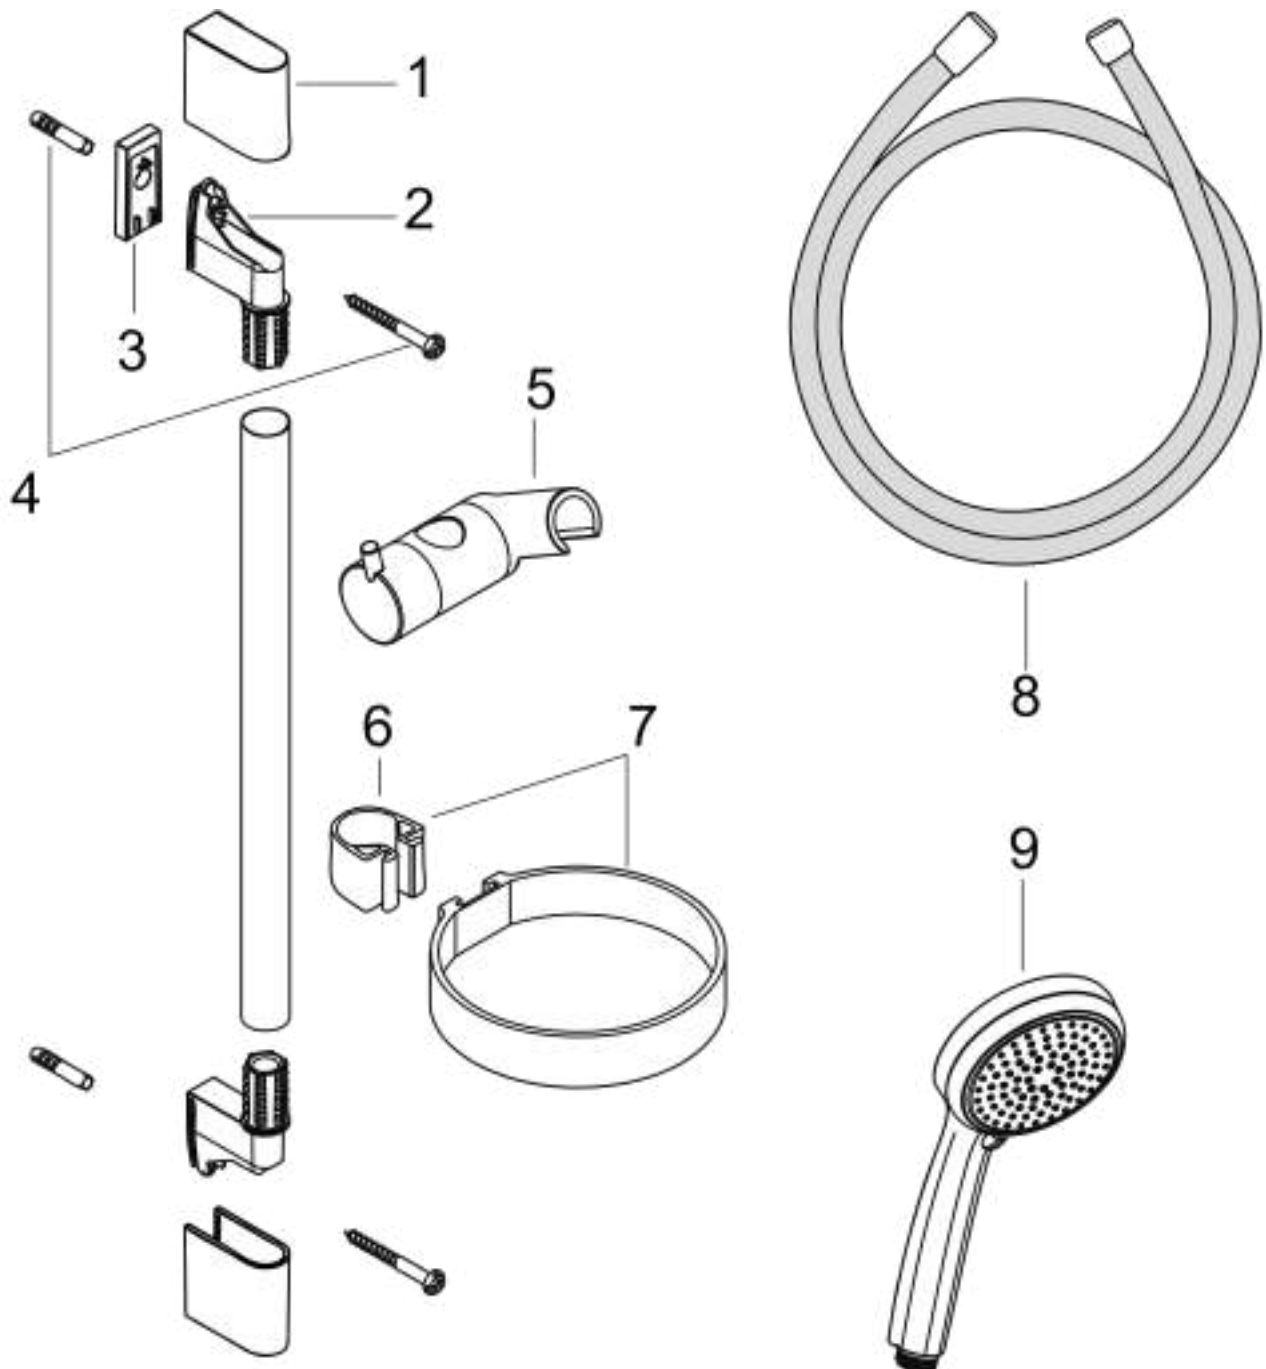

Croma 100**Set de douche Vario avec barre Unica'C 65 cm et porte-savon**Surfaces: **chromé** Numéro d'article: **27772000****Description****Caractéristiques**

- comprenant : douchette, barre de douche, flexible de douche, curseur, porte-savon
- dimension: 100 mm
- jet Rain, jet shampooing, jet normal, jet massage
- changement de jet en tournant l'extrémité de la douchette
- Angle d'inclinaison du curseur 90°, pivote de gauche à droite et de haut en bas
- débit: 18 l/min sous 3 bars de pression
- écrou tournant côté douchette évitant la torsion du flexible
- Montage mural: Vis de fixation
- supports muraux synthétique
- diamètre de la barre de douche: 22 mm
- profile du tube montant: rond
- E3, C1, A3, U3
- ACS 19 ACC NY 347 France, valide jusqu'au 08.11.2024
- NF_375-M1-21-1

Détails de l'article

EAN

4011097537405

Technologie**Certificats****Photo du produit****Plan géométral**

Croma 100

Set de douche Vario avec barre Unica'C 65 cm et porte-savon

Surfaces: **chromé** Numéro d'article: **27772000**

Schéma d'écoulement

Croma 100**Set de douche Vario avec barre Unica'C 65 cm et porte-savon**Surfaces: **chromé** Numéro d'article: **27772000**

Exemple de montage

Croma 100
Set de douche Vario avec barre Unica'C 65 cm et porte-savon
 Surfaces: **chromé** Numéro d'article: **27772000**

Vue éclatée

Année de construction: >10/06

Croma 100**Set de douche Vario avec barre Unica'C 65 cm et porte-savon**Surfaces: **chromé** Numéro d'article: **27772000****Liste des pièces détachées**

Année de construction: >10/06