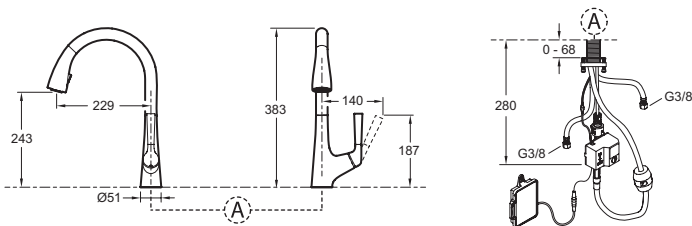

E77748

Collection : MALLECO

Couleur* :

Principaux atouts :

Caractéristiques techniques

- POIDS : 2,6 kg
- TYPE : Mitigeur
- HAUTEUR TOTALE DU ROBINET (MM) : 383
- RACCORDS : Avec flexibles d'alimentation
- ECO CONSO : Economie d'eau
- TYPE DE ROBINETTERIE DE CUISINE : Electronique/Sensate
- MITIGEUR DE BAIN : MITIGEUR
- TYPE D'ACCESSOIRE : Robinet
- GARANTIE FINITION : Chrome 10 ans / Inox brossé 25 ans
- TYPE DE FLEXIBLE : Nylon tressé

- TYPE D'INSTALLATION : 1 trou
- DÉBIT (L/MN SOUS 3 BARS) : 7 l/mn
- SAILLIE DU BEC (MM) : 229
- MÉCANISME : Cartouche à disques céramique
- VIDAGE : Sans vidage
- TYPE DE BEC : Avec douchette
- TYPE D'INSTALLATION : 1 trou
- GARANTIE MÉCANISME : 5 ans
- PERCEMENT : Ø 35 mm

Bénéfices installateurs

- INSTALLATION FIABLE : Fixation par double tige
- FONCTIONNEMENT À PILES : Fonctionne avec des piles AA, pas besoin de prise sous l'évier.

Dessin technique

Descriptif CCTP : Mitigeur évier à détection électronique. E77748. Collection : MALLECO. POIDS : 2,6 kg. TYPE D'INSTALLATION : 1 trou. TYPE : Mitigeur. DÉBIT (L/MN SOUS 3 BARS) : 7 l/mn. HAUTEUR TOTALE DU ROBINET (MM) : 383. SAILLIE DU BEC (MM) : 229. RACCORDS : Avec flexibles d'alimentation. MÉCANISME : Cartouche à disques céramique. ECO CONSO : Economie d'eau. VIDAGE : Sans vidage. TYPE DE ROBINETTERIE DE CUISINE : Electronique/Sensate. TYPE DE BEC : Avec douchette. MITIGEUR DE BAIN : MITIGEUR. TYPE D'INSTALLATION : 1 trou. TYPE D'ACCESSOIRE : Robinet. GARANTIE MÉCANISME : 5 ans. GARANTIE FINITION : Chrome 10 ans / Inox brossé 25 ans. PERCEMENT : Ø 35 mm. TYPE DE FLEXIBLE : Nylon tressé.