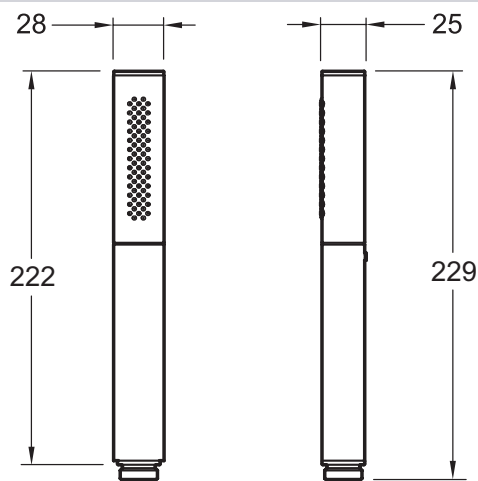

E45892

Collection : SHIFT ELLIPSE

Couleur\* :

BN - Nickel brossé

CP - Chrome

Principaux atouts :

### Dessin technique

Description : Douchette à main. E45892. Collection : SHIFT ELLIPSE.

\*En raison des variations possibles dans le réglage de votre ordinateur et de votre imprimante, de facteurs techniques et des caractéristiques particulières de certaines des nos finitions, les couleurs ne sont pas représentatives de la réalité mais sont seulement une indication.