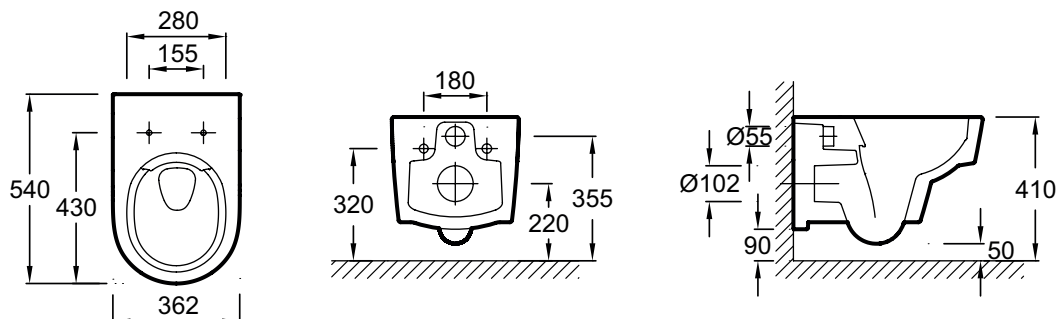

EDR132

Collection : ODÉON RIVE GAUCHE

Couleur* :

00 - Blanc

Principaux atouts :

Caractéristiques techniques

- DIMENSIONS : 54 x 36,20 cm
- MATÉRIAU : Céramique
- NORMES ET RÉGLEMENTATIONS : NF
- HAUTEUR : Confort
- BRIDE : 0
- PRODUIT INCLUS : Abattant
- MATÉRIAU DE L'ABATTANT : Thermodur
- GARANTIE DE LA CÉRAMIQUE : 10 ans
- CONDITIONNEMENT : 1 colis
- POIDS : 24,3 kg
- TYPE D'INSTALLATION : Suspendu
- CONSOMMATION D'EAU : 2,6/4 L et 3/6 L
- TYPE DE BRIDE : Sans bride
- TYPE D'ABATTANT : Extra-plat déclinable à descente progressive
- ABATTANT : 1
- CHARNIÈRES : Métal
- GARANTIE DE L'ABATTANT : 2 ans
- FIXATION DE LA CUVETTE : Invisibles

Dessin technique

Descriptif CCTP : Pack WC suspendu SANS BRIDE. EDR132. Collection : ODÉON RIVE GAUCHE. DIMENSIONS : 54 x 36,20 cm. POIDS : 24,3 kg. MATÉRIAU : Céramique. TYPE D'INSTALLATION : Suspendu. NORMES ET RÉGLEMENTATIONS : NF. CONSOMMATION D'EAU : 2,6/4 L et 3/6 L. HAUTEUR : Confort. TYPE DE BRIDE : Sans bride. BRIDE : 0. TYPE D'ABATTANT : Extra-plat déclinable à descente progressive. PRODUIT INCLUS : Abattant. ABATTANT : 1. MATÉRIAU DE L'ABATTANT : Thermodur. CHARNIÈRES : Métal. GARANTIE DE LA CÉRAMIQUE : 10 ans. GARANTIE DE L'ABATTANT : 2 ans. CONDITIONNEMENT : 1 colis. FIXATION DE LA CUVETTE : Invisibles.