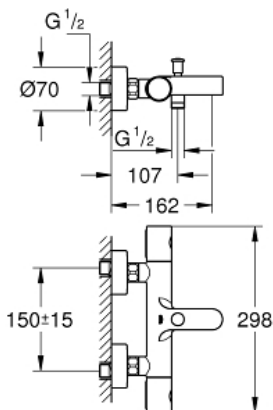

GROHTHERM 800  
COSMOPOLITAN  
Mitigeur thermostatique Bain /  
Douche 1/2

Référence : 34772000

GROHE s.a.r.l | Siège, salle d'exposition – 60, Boulevard de la Mission Marchand  
92418 Courbevoie – La Défense Cedex  
Tél +33 (0)1 49 97 29 00 | Fax +33(0)1 55 70 20 38

Pure Freude  
an Wasser

GROHE

**Descriptif Produit :**

**GROHTHERM 800 COSMOPOLITAN**  
Mitigeur thermostatique Bain / Douche 1/2

**Spécifications Produit :**

Montage mural apparent  
**GROHE StarLight** Chrome éclatant et durable  
**GROHE MetalGrip** poignées ergonomiques en métal  
**GROHE SafeStop** butée à 38°C  
**GROHE SafeStop Plus** butée à 38°C + limiteur de température intégré à **50°C max**  
**GROHE TurboStat** cartouche **C3** - régulation thermostatique quasi-instantanée et arrêt en cas de coupure d'eau froide  
Robinet d'arrêt intégré  
Inverseur automatique pour 2 sorties  
**Poignée de débit avec touche éco et butée éco réglable séparément**  
Tête céramique 1/2", 180°  
Départ de douche 1/2" par le dessous  
Mousseur  
Clapets anti-retour intégrés  
Filtres intégrés  
Protégés contre les retours d'eau  
Raccords en S  
Rosace en métal  
**GROHE EcoJoy** économie d'eau

**Finition :**

□ 34772000 Chromé