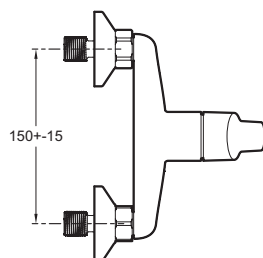

Collection : AIME

Couleur* :

CP - Chrome

BL - Noir mat

Principaux atouts :

Caractéristiques techniques

- MATÉRIAU : N/A
- TYPE : Mitigeur
- RACCORDS : Avec raccords et rosaces murales
- TYPE D'INSTALLATION : Mural
- DÉBIT (L/MN SOUS 3 BARS) : 12 l/min
- GARANTIE MÉCANISME : 5 ans

Bénéfices installateurs

- INSTALLATION : Des rosaces incluses pour un produit prêt à l'installation

Dessin technique

Descriptif CCTP : Mitigeur douche mural. E29870. Collection : AIME. MATÉRIAU : N/A. TYPE D'INSTALLATION : Mural. TYPE : Mitigeur. DÉBIT (L/MN SOUS 3 BARS) : 12 l/min. RACCORDS : Avec raccords et rosaces murales. GARANTIE MÉCANISME : 5 ans .