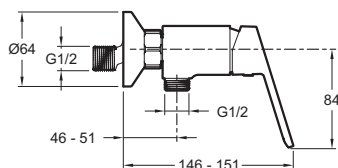

Collection : AIME

Couleur* :

CP - Chrome

BL - Noir mat

Principaux atouts :

Caractéristiques techniques

- MATÉRIAU : N/A
- TYPE : Mitigeur
- RACCORDS : Avec raccords et rosaces murales
- TYPE D'INSTALLATION : Mural
- DÉBIT (L/MN SOUS 3 BARS) : 12 l/min
- GARANTIE MÉCANISME : 5 ans

Bénéfices installateurs

- INSTALLATION : Des rosaces incluses pour un produit prêt à l'installation

Dessin technique

Descriptif CCTP : Mitigeur douche mural. E29870. Collection : AIME. MATÉRIAU : N/A. TYPE D'INSTALLATION : Mural. TYPE : Mitigeur. DÉBIT (L/MN SOUS 3 BARS) : 12 l/min. RACCORDS : Avec raccords et rosaces murales. GARANTIE MÉCANISME : 5 ans .