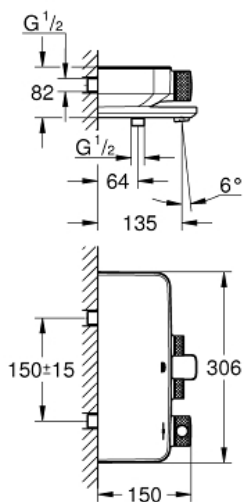

Pure Freude
an Wasser

GROHE

Descriptif Produit :

GROHTHERM SMARTCONTROL
Mitigeur thermostatique Bain / Douche 1/2

Spécifications Produit :

Montage mural apparent
GROHE CoolTouch Minimise les risques de brûlures
GROHE StarLight Chrome éclatant et durable
GROHE SafeStop butée à 38°C
GROHE SafeStop Plus limiteur de température à 43°C (livré non monté)
GROHE TurboStat Régulation thermostatique quasi-instantanée et arrêt en cas de coupure d'eau froide
GROHE ProGrip avec surface moletée
Bouton poussoir **SmartControl** pour ON-OFF, tourner pour régler le débit
Porte-savon **GROHE EasyReach** intégré
Départ de douche 1/2" par le dessous
Entrée de bain avec mousseur
Clapets anti-retour et filtres intégrés
Protégés contre les retours d'eau