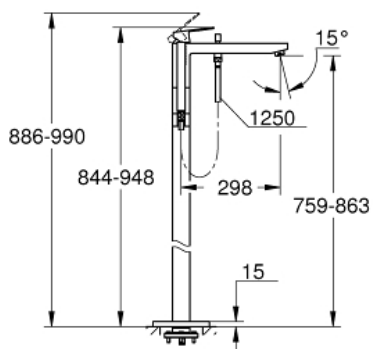

Pure Freude
an Wasser

GROHE

Descriptif Produit :

EUROCUBE

Mitigeur monocommande Bain/Douche 1/2", montage au sol

Spécifications Produit :

A associer impérativement avec :

45 984 001

Livré sans corps encastré

GROHE SilkMove Cartouche en céramique 35 mm
avec limiteur de température

GROHE StarLight Chrome éclatant et durable

Inverseur automatique pour 2 sorties

Douchette Euphoria Cube + 6,6 l/min (26 467)

Flexible Silverflex 1250 mm (28 362)

saillie 298 mm

Clapet anti-retour intégré

Protégés contre les retours d'eau

Avec support de douchette

Finition :

□ 23672001 Chromé