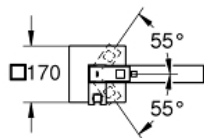

EUROCUBE

Mitigeur monocommande Bain/
Douche 1/2", montage au sol

Référence : 23672001

GROHE s.a.r.l | Siège, salle d'exposition – 60, Boulevard de la Mission Marchand
92418 Courbevoie – La Défense Cedex
Tél +33 (0)1 49 97 29 00 | Fax +33(0)1 55 70 20 38

Pure Freude
an Wasser

GROHE

Descriptif Produit :

EUROCUBE

Mitigeur monocommande Bain/Douche 1/2", montage au sol

Spécifications Produit :

A associer impérativement avec :

45 984 001

Livré sans corps encastré

GROHE SilkMove Cartouche en céramique 35 mm
avec limiteur de température

GROHE StarLight Chrome éclatant et durable

Inverseur automatique pour 2 sorties

Douchette Euphoria Cube + 6,6 l/min (26 467)

Flexible Silverflex 1250 mm (28 362)

saillie 298 mm

Clapet anti-retour intégré

Protégés contre les retours d'eau

Avec support de douchette

Finition :

□ 23672001 Chromé