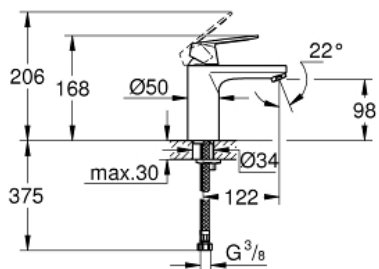

EUROSMART COSMOPOLITAN

Mitigeur monocommande Lavabo

Taille M

Référence : 2339800E

GROHE s.a.r.l | Siège, salle d'exposition – 60, Boulevard de la Mission Marchand
92418 Courbevoie – La Défense Cedex
Tél +33 (0)1 49 97 29 00 | Fax +33(0)1 55 70 20 38

Pure Freude
an Wasser

GROHE

Descriptif Produit :
EUROSMART COSMOPOLITAN
Mitigeur monocommande Lavabo
Taille M

Spécifications Produit :
Monotrou sur plaque
Lever de commande métallique
GROHE SilkMove ES, Cartouche en céramique 35 mm avec économie d'énergie ouverture eau froide au centre
Limiteur de température ajustable
GROHE StarLight Chrome éclatant et durable
GROHE EcoJoy économie d'eau, **mousseur 5 l/min**
GROHE QuickFix installation rapide
Corps lisse
Flexibles de raccordement souples, sertis d'usine