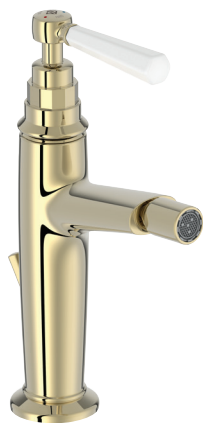

E24310

Collection : CLE01889

Couleur* :

Principaux atouts :

Caractéristiques techniques

- TYPE D'INSTALLATION : 1 trou
- DÉBIT (L/MN SOUS 3 BARS) : 5
- SAILLIE DU BEC (MM) : 118
- GARANTIE FINITION : Chrome 10 ans / PVD 25 ans

- TYPE : Mitigeur
- HAUTEUR TOTALE DU ROBINET (MM) : 218
- GARANTIE MÉCANISME : 5 ans

Bénéfices consommateurs

- LE CHARME DE L'ANCIEN : Des lignes classiques, un choix de matériaux nobles, une collection au style rétro assumé.
- FINITION "CHROME BRILLANT" : Un choix traditionnel pour créer une salle de bains intemporelle et empreinte de sobriété. Garantie 10 ans.
- FINITION "OR BEIGE" : Une finition riche et éclatante qui sublime l'espace grâce à ses reflets chauds et renforce le côté luxueux de la collection. Finition PVD garantie 25 ans.
- POIGNÉES EN CÉRAMIQUE VÉRITABLE : Les poignées en céramique facettée jouent avec la lumière et apportent un éclat subtil à votre espace. Ce matériau noble renforce le style authentique de la robinetterie.
- CONFORT : Rotule orientable.

Bénéfices installateurs

- INSTALLATION SIMPLIFIÉE : Grâce à un kit de fixation avec queue filetée

Dessin technique

Descriptif CCTP : Mitigeur bidet
 . E24310. Collection : CLE01889. TYPE D'INSTALLATION : 1 trou. TYPE : Mitigeur. DÉBIT (L/MN SOUS 3 BARS) : 5. HAUTEUR TOTALE DU ROBINET (MM) : 218. SAILLIE DU BEC (MM) : 118. GARANTIE MÉCANISME : 5 ans. GARANTIE FINITION : Chrome 10 ans / PVD 25 ans.