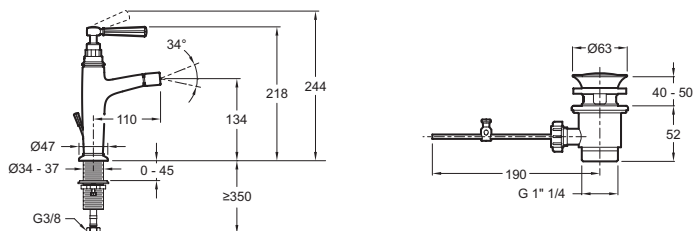

E24310

Collection : CLE01889

Couleur* :

Principaux atouts :

Caractéristiques techniques

- TYPE D'INSTALLATION : 1 trou
- DÉBIT (L/MN SOUS 3 BARS) : 5
- SAILLIE DU BEC (MM) : 118
- GARANTIE FINITION : Chrome 10 ans / PVD 25 ans

- TYPE : Mitigeur
- HAUTEUR TOTALE DU ROBINET (MM) : 218
- GARANTIE MÉCANISME : 5 ans

Bénéfices consommateurs

- LE CHARME DE L'ANCIEN : Des lignes classiques, un choix de matériaux nobles, une collection au style rétro assumé.
- FINITION "CHROME BRILLANT" : Un choix traditionnel pour créer une salle de bains intemporelle et empreinte de sobriété. Garantie 10 ans.
- FINITION "OR BEIGE" : Une finition riche et éclatante qui sublime l'espace grâce à ses reflets chauds et renforce le côté luxueux de la collection. Finition PVD garantie 25 ans.
- POIGNÉES EN CÉRAMIQUE VÉRITABLE : Les poignées en céramique facettée jouent avec la lumière et apportent un éclat subtil à votre espace. Ce matériau noble renforce le style authentique de la robinetterie.
- CONFORT : Rotule orientable.

Bénéfices installateurs

- INSTALLATION SIMPLIFIÉE : Grâce à un kit de fixation avec queue filetée

Dessin technique

Descriptif CCTP : Mitigeur bidet
 . E24310. Collection : CLE01889. TYPE D'INSTALLATION : 1 trou. TYPE : Mitigeur. DÉBIT (L/MN SOUS 3 BARS) : 5. HAUTEUR TOTALE DU ROBINET (MM) : 218. SAILLIE DU BEC (MM) : 118. GARANTIE MÉCANISME : 5 ans. GARANTIE FINITION : Chrome 10 ans / PVD 25 ans.