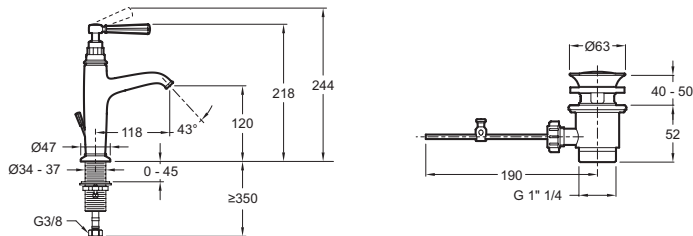

E24307

Collection : CLE01889

Couleur* :

Principaux atouts :

Caractéristiques techniques

- MATÉRIAU : N/A
- TYPE : Mitigeur
- HAUTEUR TOTALE DU ROBINET (MM) : 218
- RACCORDS : Avec flexibles d'alimentation
- VIDAGE : Avec vidage
- GARANTIE MÉCANISME : 5 ans
- TYPE D'INSTALLATION : 1 trou
- DÉBIT (L/MN SOUS 3 BARS) : 5 l/mn
- SAILLIE DU BEC (MM) : 118
- MÉCANISME : Cartouche à disques céramique
- PRODUIT INCLUS : Vidage
- GARANTIE FINITION : Chrome 10 ans / PVD 25 ans

Bénéfices installateurs

- INSTALLATION SIMPLIFIÉE : Grâce à un kit de fixation avec queue fileté

Dessin technique

Descriptif CCTP : Mitigeur lavabo avec vidage
 . E24307. Collection : CLE01889. MATÉRIAU : N/A. TYPE D'INSTALLATION : 1 trou. TYPE : Mitigeur. DÉBIT (L/MN SOUS 3 BARS) : 5 l/mn. HAUTEUR TOTALE DU ROBINET (MM) : 218. SAILLIE DU BEC (MM) : 118.
 RACCORDS : Avec flexibles d'alimentation. MÉCANISME : Cartouche à disques céramique. VIDAGE : Avec vidage. PRODUIT INCLUS : Vidage. GARANTIE MÉCANISME : 5 ans. GARANTIE FINITION : Chrome 10 ans / PVD 25 ans.