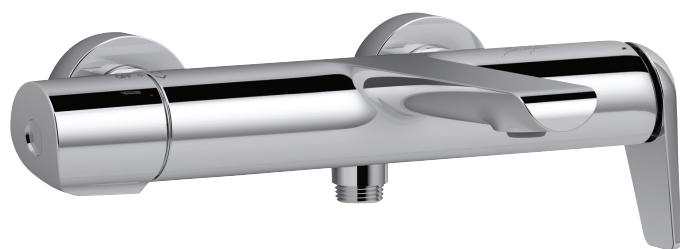

E97369

Collection : AVID

Couleur\* :

Principaux atouts :

## Caractéristiques techniques

- POIDS : 3,7 kg
- NORMES ET RÉGLEMENTATIONS : ACS : 14 ACC LY 511
- DÉBIT (L/MN SOUS 3 BARS) : 22 l/mn
- MÉCANISME : Cartouche à disques céramique
- MITIGEUR DE BAIN : Mécanique
- INVERSEUR : Automatique intégré dans la poignée
- GARANTIE FINITION : 25 ans pour le PVD nickel brossé
- TYPE D'INSTALLATION : Mural
- TYPE : Mitigeur
- RACCORDS : Avec raccords et rosaces murales
- ENTRAXE (MM) : 150 ± 15
- CLAPET ANTI-RETOUR : Oui
- GARANTIE MÉCANISME : 5 ans
- Clapet anti-retour sur la sortie douche

## Bénéfices consommateurs

- FINITION "NICKEL BROSSÉ" : Finition brossée tendance, plus facile à entretenir, plus résistante à la corrosion. Parfaite alternative à la finition chrome, la couleur nickel brossée apporte chaleur et modernité à votre salle de bain
- CONCU POUR DURER : Mitigeur fait d'une pièce, tout laiton. Axe de cartouche et poignée en métal qui assurent une plus grande résistance

## Dessin technique

Descriptif CCTP : Mitigeur bain-douche mural. E97369. Collection : AVID. POIDS : 3,7 kg. TYPE D'INSTALLATION : Mural. NORMES ET RÉGLEMENTATIONS : ACS : 14 ACC LY 511. TYPE : Mitigeur. DÉBIT (L/MN SOUS 3 BARS) : 22 l/mn. RACCORDS : Avec raccords et rosaces murales. MÉCANISME : Cartouche à disques céramique. ENTRAXE (MM) : 150 ± 15. MITIGEUR DE BAIN : Mécanique. CLAPET ANTI-RETOUR : Oui. INVERSEUR : Automatique intégré dans la poignée. GARANTIE MÉCANISME : 5 ans. GARANTIE FINITION : 25 ans pour le PVD nickel brossé. Clapet anti-retour sur la sortie douche.