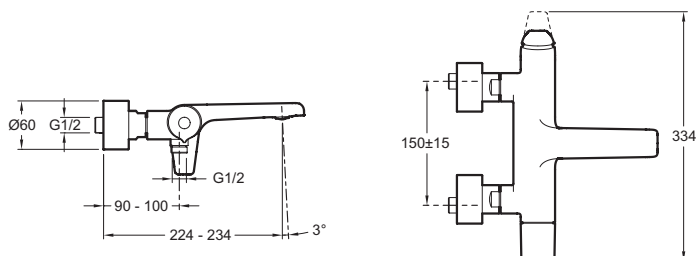

## Caractéristiques techniques

- POIDS : 3,7 kg
- NORMES ET RÉGLEMENTATIONS : ACS : 14 ACC LY 511
- DÉBIT (L/MN SOUS 3 BARS) : 22 l/mn
- MÉCANISME : Cartouche à disques céramique
- MITIGEUR DE BAIN : Mécanique
- INVERSEUR : Automatique intégré dans la poignée
- GARANTIE FINITION : 25 ans pour le PVD nickel brossé
- TYPE D'INSTALLATION : Mural
- TYPE : Mitigeur
- RACCORDS : Avec raccords et rosaces murales
- ENTRAXE (MM) : 150 ± 15
- CLAPET ANTI-RETOUR : Oui
- GARANTIE MÉCANISME : 5 ans
- Clapet anti-retour sur la sortie douche

## Dessin technique

Descriptif CCTP : Mitigeur bain-douche mural. E97369. Collection : AVID. POIDS : 3,7 kg. TYPE D'INSTALLATION : Mural. NORMES ET RÉGLEMENTATIONS : ACS : 14 ACC LY 511. TYPE : Mitigeur. DÉBIT (L/MN SOUS 3 BARS) : 22 l/mn. RACCORDS : Avec raccords et rosaces murales. MÉCANISME : Cartouche à disques céramique. ENTRAXE (MM) : 150 ± 15. MITIGEUR DE BAIN : Mécanique. CLAPET ANTI-RETOUR : Oui. INVERSEUR : Automatique intégré dans la poignée. GARANTIE MÉCANISME : 5 ans. GARANTIE FINITION : 25 ans pour le PVD nickel brossé. Clapet anti-retour sur la sortie douche.