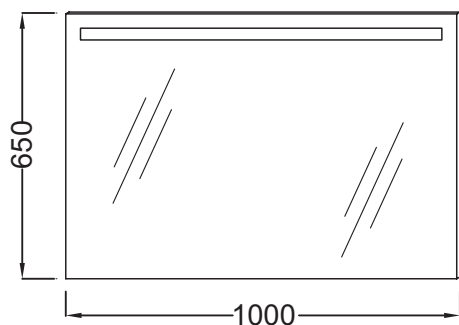

Dessin technique

Descriptif CCTP : Miroir 100 cm, éclairage LED et anti-buée. EB1416. Collection : Hors collection. DIMENSIONS : 100 x 3 x 65 cm. POIDS : 11 kg. TYPE D'INSTALLATION : Mural. ÉLECTRICITÉ : 230V, 11W, classe II IP44. LUMIÈRE : Oui. PRISE ÉLECTRIQUE : Non. PRISE USB : Non. ANTIBUÉE : Oui. HORLOGE : Non. TEMPÉRATURE : 4000° K. INFORMATIONS COMPLÉMENTAIRES : Allumage par simple passage de la main ; on/off, à droite..