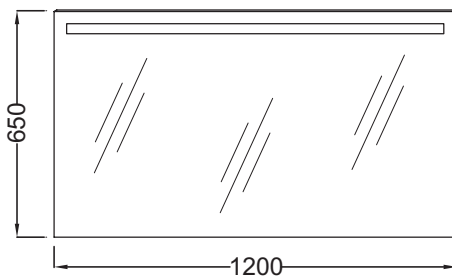

Dessin technique

Descriptif CCTP : Miroir 120 cm, éclairage LED et anti-buée. EB1418. Collection : Hors collection. DIMENSIONS : 120 x 3 x 65 cm. POIDS : 14 kg. TYPE D'INSTALLATION : Mural. ÉLECTRICITÉ : 230V, 13W, classe II IP44. LUMIÈRE : Oui. PRISE ÉLECTRIQUE : Non. PRISE USB : Non. ANTIBUÉE : Oui. HORLOGE : Non. TEMPÉRATURE : 4000° K. INFORMATIONS COMPLÉMENTAIRES : Allumage par simple passage de la main ; on/off, à droite..