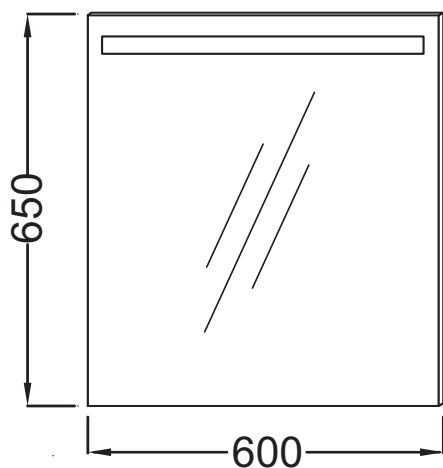

Dessin technique

Descriptif CCTP : Miroir 60 cm, éclairage LED et anti-buée. EB1411. Collection : Hors collection. DIMENSIONS : 60 x 3 x 65 cm. POIDS : 7 kg. TYPE D'INSTALLATION : Mural. ÉLECTRICITÉ : 230V, 6W, classe II IP44. LUMIÈRE : Oui. PRISE ÉLECTRIQUE : Non. PRISE USB : Non. ANTIBUÉE : Oui. HORLOGE : Non. INFORMATIONS COMPLÉMENTAIRES : Allumage par simple passage de la main ; on/off, à droite..