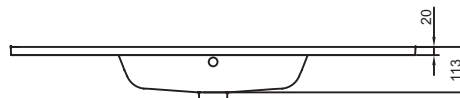

Dessin technique

Descriptif CCTP : Plan-vasque 81 cm. EXTA112. Collection : OLA. DIMENSIONS : 81 x 46,50 cm. POIDS : 14,4 kg. MATÉRIAU : Céramique. TYPE D'INSTALLATION : Posé. PERCEMENT ROBINETTERIE : Percé 1 trou. NOMBRE DE VASQUES : Simple vasque. INFOS COMPLÉMENTAIRES : robinetterie non incluse. Plan-vasque non autoportant. Doit être utilisé impérativement avec le meuble associé.

EXUA112

Collection : OLA

Couleur* :

00 - Blanc

Caractéristiques techniques

- DIMENSIONS : 101 x 46,50 cm
- MATÉRIAU : Céramique
- PERCEMENT ROBINETTERIE : Percé 1 trou
- INFOS COMPLÉMENTAIRES : robinetterie non incluse
- Doit être utilisé impérativement avec le meuble associé
- POIDS : 18,8 kg
- TYPE D'INSTALLATION : Posé
- NOMBRE DE VASQUES : Simple vasque
- Plan-vasque non autoportant

Dessin technique

Descriptif CCTP : Plan-vasque 101 cm. EXUA112. Collection : OLA. DIMENSIONS : 101 x 46,50 cm. POIDS : 18,8 kg. MATÉRIAU : Céramique. TYPE D'INSTALLATION : Posé. PERCEMENT ROBINETTERIE : Percé 1 trou. NOMBRE DE VASQUES : Simple vasque. INFOS COMPLÉMENTAIRES : robinetterie non incluse. Plan-vasque non autoportant. Doit être utilisé impérativement avec le meuble associé.

EXVA112

Collection : OLA

Couleur* :

00 - Blanc

Caractéristiques techniques

- DIMENSIONS : 121 x 46,50 cm
- MATÉRIAU : Céramique
- PERCEMENT ROBINETTERIE : Percé 2 trous
- INFOS COMPLÉMENTAIRES : robinetterie non incluse
- Doit être utilisé impérativement avec le meuble associé
- POIDS : 23 kg
- TYPE D'INSTALLATION : Posé
- NOMBRE DE VASQUES : Double vasque
- Double plan-vasque non autoportant