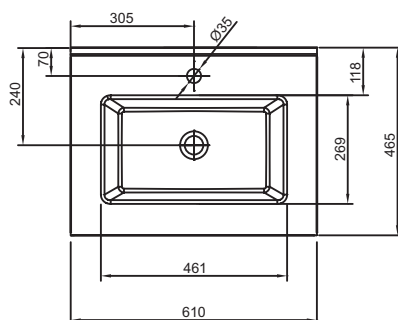

EXSA112

Collection : OLA

Couleur* :

00 - Blanc

Caractéristiques techniques

- DIMENSIONS : 61 x 46,50 cm
- MATÉRIAU : Céramique
- PERCEMENT ROBINETTERIE : Percé 1 trou
- INFOS COMPLÉMENTAIRES : robinetterie non incluse
- Plan-vasque non autoportant
- POIDS : 11,8 kg
- TYPE D'INSTALLATION : Posé
- NOMBRE DE VASQUES : Simple vasque
- Doit être utilisé impérativement avec le meuble associé

Dessin technique

Descriptif CCTP : Plan vasque 61 cm. EXSA112. Collection : OLA. DIMENSIONS : 61 x 46,50 cm. POIDS : 11,8 kg. MATÉRIAU : Céramique. TYPE D'INSTALLATION : Posé. PERCEMENT ROBINETTERIE : Percé 1 trou. NOMBRE DE VASQUES : Simple vasque. INFOS COMPLÉMENTAIRES : robinetterie non incluse. Doit être utilisé impérativement avec le meuble associé. Plan-vasque non autoportant.

EXTA112

Collection : OLA

Couleur* :

00 - Blanc

Caractéristiques techniques

- DIMENSIONS : 81 x 46,50 cm
- MATÉRIAU : Céramique
- PERCEMENT ROBINETTERIE : Percé 1 trou
- INFOS COMPLÉMENTAIRES : robinetterie non incluse
- Doit être utilisé impérativement avec le meuble associé
- POIDS : 14,4 kg
- TYPE D'INSTALLATION : Posé
- NOMBRE DE VASQUES : Simple vasque
- Plan-vasque non autoportant

EXUA112

Collection : OLA

Couleur* :

00 - Blanc

Caractéristiques techniques

- DIMENSIONS : 101 x 46,50 cm
- MATÉRIAU : Céramique
- PERCEMENT ROBINETTERIE : Percé 1 trou
- INFOS COMPLÉMENTAIRES : robinetterie non incluse
- Doit être utilisé impérativement avec le meuble associé
- POIDS : 18,8 kg
- TYPE D'INSTALLATION : Posé
- NOMBRE DE VASQUES : Simple vasque
- Plan-vasque non autoportant