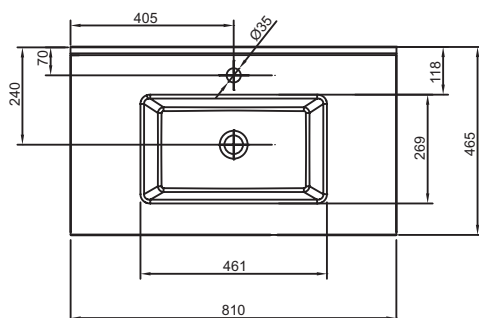

Dessin technique

Descriptif CCTP : Plan vasque 61 cm. EXSA112. Collection : OLA. DIMENSIONS : 61 x 46,50 cm. POIDS : 11,8 kg. MATÉRIAU : Céramique. TYPE D'INSTALLATION : Posé. PERCEMENT ROBINETTERIE : Percé 1 trou. NOMBRE DE VASQUES : Simple vasque. INFOS COMPLÉMENTAIRES : robinetterie non incluse. Doit être utilisé impérativement avec le meuble associé. Plan-vasque non autoportant.

EXTA112

Collection : OLA

Couleur* :

00 - Blanc

Caractéristiques techniques

- DIMENSIONS : 81 x 46,50 cm
- MATÉRIAU : Céramique
- PERCEMENT ROBINETTERIE : Percé 1 trou
- INFOS COMPLÉMENTAIRES : robinetterie non incluse
- Doit être utilisé impérativement avec le meuble associé
- POIDS : 14,4 kg
- TYPE D'INSTALLATION : Posé
- NOMBRE DE VASQUES : Simple vasque
- Plan-vasque non autoportant

Dessin technique

Descriptif CCTP : Plan-vasque 81 cm. EXTA112. Collection : OLA. DIMENSIONS : 81 x 46,50 cm. POIDS : 14,4 kg. MATÉRIAU : Céramique. TYPE D'INSTALLATION : Posé. PERCEMENT ROBINETTERIE : Percé 1 trou. NOMBRE DE VASQUES : Simple vasque. INFOS COMPLÉMENTAIRES : robinetterie non incluse. Plan-vasque non autoportant. Doit être utilisé impérativement avec le meuble associé.

EXUA112

Collection : OLA

Couleur* :

00 - Blanc

Caractéristiques techniques

- DIMENSIONS : 101 x 46,50 cm
- MATÉRIAU : Céramique
- PERCEMENT ROBINETTERIE : Percé 1 trou
- INFOS COMPLÉMENTAIRES : robinetterie non incluse
- Doit être utilisé impérativement avec le meuble associé
- POIDS : 18,8 kg
- TYPE D'INSTALLATION : Posé
- NOMBRE DE VASQUES : Simple vasque
- Plan-vasque non autoportant