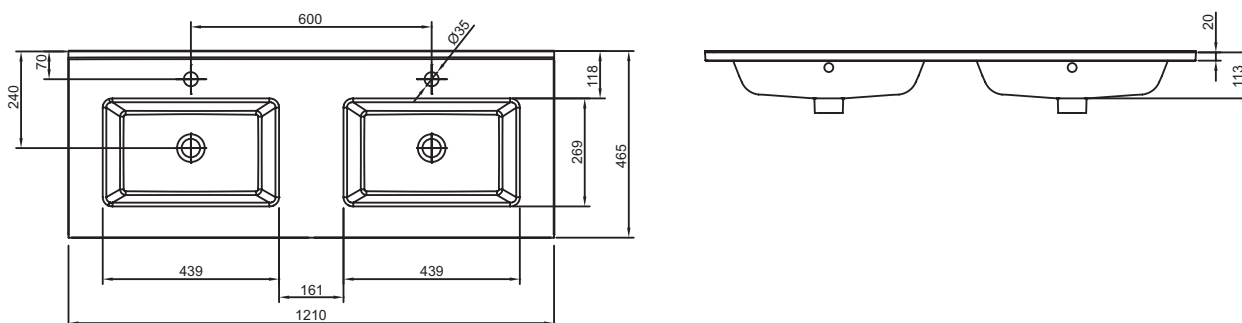

EXUA112

Collection : OLA

Couleur* :

00 - Blanc

Caractéristiques techniques

- DIMENSIONS : 101 x 46,50 cm
- MATÉRIAU : Céramique
- PERCEMENT ROBINETTERIE : Percé 1 trou
- INFOS COMPLÉMENTAIRES : robinetterie non incluse
- Doit être utilisé impérativement avec le meuble associé
- POIDS : 18,8 kg
- TYPE D'INSTALLATION : Posé
- NOMBRE DE VASQUES : Simple vasque
- Plan-vasque non autoportant

Dessin technique

Descriptif CCTP : Plan-vasque 101 cm. EXUA112. Collection : OLA. DIMENSIONS : 101 x 46,50 cm. POIDS : 18,8 kg. MATÉRIAU : Céramique. TYPE D'INSTALLATION : Posé. PERCEMENT ROBINETTERIE : Percé 1 trou. NOMBRE DE VASQUES : Simple vasque. INFOS COMPLÉMENTAIRES : robinetterie non incluse. Plan-vasque non autoportant. Doit être utilisé impérativement avec le meuble associé.

EXVA112

Collection : OLA

Couleur* :

00 - Blanc

Caractéristiques techniques

- DIMENSIONS : 121 x 46,50 cm
- MATÉRIAU : Céramique
- PERCEMENT ROBINETTERIE : Percé 2 trous
- INFOS COMPLÉMENTAIRES : robinetterie non incluse
- Doit être utilisé impérativement avec le meuble associé
- POIDS : 23 kg
- TYPE D'INSTALLATION : Posé
- NOMBRE DE VASQUES : Double vasque
- Double plan-vasque non autoportant

Dessin technique

Descriptif CCTP : Plan-vasque 121 cm. EXVA112. Collection : OLA. DIMENSIONS : 121 x 46,50 cm. POIDS : 23 kg. MATÉRIAU : Céramique. TYPE D'INSTALLATION : Posé. PERCEMENT ROBINETTERIE : Percé 2 trous. NOMBRE DE VASQUES : Double vasque. INFOS COMPLÉMENTAIRES : robinetterie non incluse. Double plan-vasque non autoportant. Doit être utilisé impérativement avec le meuble associé.