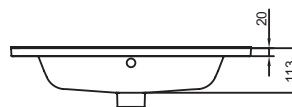

EXSA112

Collection : OLA

Couleur* :

00 - Blanc

Caractéristiques techniques

- DIMENSIONS : 61 x 46,50 cm
- MATÉRIAU : Céramique
- PERCEMENT ROBINETTERIE : Percé 1 trou
- INFOS COMPLÉMENTAIRES : robinetterie non incluse
- Plan-vasque non autoportant
- POIDS : 11,8 kg
- TYPE D'INSTALLATION : Posé
- NOMBRE DE VASQUES : Simple vasque
- Doit être utilisé impérativement avec le meuble associé

Dessin technique

Descriptif CCTP : Plan vasque 61 cm. EXSA112. Collection : OLA. DIMENSIONS : 61 x 46,50 cm. POIDS : 11,8 kg. MATÉRIAU : Céramique. TYPE D'INSTALLATION : Posé. PERCEMENT ROBINETTERIE : Percé 1 trou. NOMBRE DE VASQUES : Simple vasque. INFOS COMPLÉMENTAIRES : robinetterie non incluse. Doit être utilisé impérativement avec le meuble associé. Plan-vasque non autoportant.

EXTA112

Collection : OLA

Couleur* :

00 - Blanc

Caractéristiques techniques

- DIMENSIONS : 81 x 46,50 cm
- MATÉRIAU : Céramique
- PERCEMENT ROBINETTERIE : Percé 1 trou
- INFOS COMPLÉMENTAIRES : robinetterie non incluse
- Doit être utilisé impérativement avec le meuble associé
- POIDS : 14,4 kg
- TYPE D'INSTALLATION : Posé
- NOMBRE DE VASQUES : Simple vasque
- Plan-vasque non autoportant

Dessin technique

Descriptif CCTP : Plan-vasque 121 cm. EXVA112. Collection : OLA. DIMENSIONS : 121 x 46,50 cm. POIDS : 23 kg. MATÉRIAU : Céramique. TYPE D'INSTALLATION : Posé. PERCEMENT ROBINETTERIE : Percé 2 trous. NOMBRE DE VASQUES : Double vasque. INFOS COMPLÉMENTAIRES : robinetterie non incluse. Double plan-vasque non autoportant. Doit être utilisé impérativement avec le meuble associé.