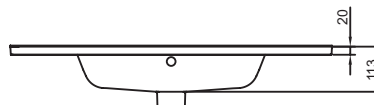

Dessin technique

Descriptif CCTP : Plan vasque 61 cm. EXSA112. Collection : OLA. DIMENSIONS : 61 x 46,50 cm. POIDS : 11,8 kg. MATÉRIAU : Céramique. TYPE D'INSTALLATION : Posé. PERCEMENT ROBINETTERIE : Percé 1 trou. NOMBRE DE VASQUES : Simple vasque. INFOS COMPLÉMENTAIRES : robinetterie non incluse. Doit être utilisé impérativement avec le meuble associé. Plan-vasque non autoportant.

EXTA112

Collection : OLA

Couleur* :

00 - Blanc

Caractéristiques techniques

- DIMENSIONS : 81 x 46,50 cm
- MATÉRIAU : Céramique
- PERCEMENT ROBINETTERIE : Percé 1 trou
- INFOS COMPLÉMENTAIRES : robinetterie non incluse
- Doit être utilisé impérativement avec le meuble associé
- POIDS : 14,4 kg
- TYPE D'INSTALLATION : Posé
- NOMBRE DE VASQUES : Simple vasque
- Plan-vasque non autoportant

Dessin technique

Descriptif CCTP : Plan-vasque 81 cm. EXTA112. Collection : OLA. DIMENSIONS : 81 x 46,50 cm. POIDS : 14,4 kg. MATÉRIAU : Céramique. TYPE D'INSTALLATION : Posé. PERCEMENT ROBINETTERIE : Percé 1 trou. NOMBRE DE VASQUES : Simple vasque. INFOS COMPLÉMENTAIRES : robinetterie non incluse. Plan-vasque non autoportant. Doit être utilisé impérativement avec le meuble associé.

EXUA112

Collection : OLA

Couleur* :

00 - Blanc

Caractéristiques techniques

- DIMENSIONS : 101 x 46,50 cm
- MATÉRIAU : Céramique
- PERCEMENT ROBINETTERIE : Percé 1 trou
- INFOS COMPLÉMENTAIRES : robinetterie non incluse
- Doit être utilisé impérativement avec le meuble associé
- POIDS : 18,8 kg
- TYPE D'INSTALLATION : Posé
- NOMBRE DE VASQUES : Simple vasque
- Plan-vasque non autoportant