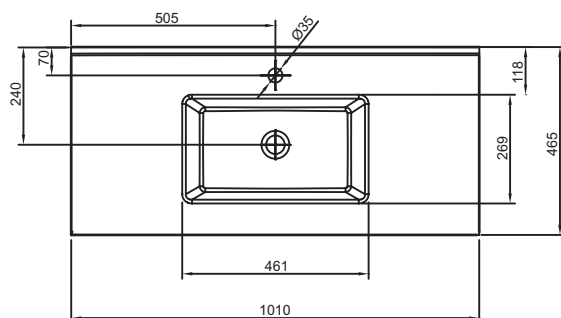

Dessin technique

Descriptif CCTP : Plan-vasque 81 cm. EXTA112. Collection : OLA. DIMENSIONS : 81 x 46,50 cm. POIDS : 14,4 kg. MATÉRIAU : Céramique. TYPE D'INSTALLATION : Posé. PERCEMENT ROBINETTERIE : Percé 1 trou. NOMBRE DE VASQUES : Simple vasque. INFOS COMPLÉMENTAIRES : robinetterie non incluse. Plan-vasque non autoportant. Doit être utilisé impérativement avec le meuble associé.

EXUA112

Collection : OLA

Couleur* :

00 - Blanc

Caractéristiques techniques

- DIMENSIONS : 101 x 46,50 cm
- MATÉRIAU : Céramique
- PERCEMENT ROBINETTERIE : Percé 1 trou
- INFOS COMPLÉMENTAIRES : robinetterie non incluse
- Doit être utilisé impérativement avec le meuble associé
- POIDS : 18,8 kg
- TYPE D'INSTALLATION : Posé
- NOMBRE DE VASQUES : Simple vasque
- Plan-vasque non autoportant

Dessin technique

Descriptif CCTP : Plan-vasque 101 cm. EXUA112. Collection : OLA. DIMENSIONS : 101 x 46,50 cm. POIDS : 18,8 kg. MATÉRIAU : Céramique. TYPE D'INSTALLATION : Posé. PERCEMENT ROBINETTERIE : Percé 1 trou. NOMBRE DE VASQUES : Simple vasque. INFOS COMPLÉMENTAIRES : robinetterie non incluse. Plan-vasque non autoportant. Doit être utilisé impérativement avec le meuble associé.

EXVA112

Collection : OLA

Couleur* :

00 - Blanc

Caractéristiques techniques

- DIMENSIONS : 121 x 46,50 cm
- MATÉRIAU : Céramique
- PERCEMENT ROBINETTERIE : Percé 2 trous
- INFOS COMPLÉMENTAIRES : robinetterie non incluse
- Doit être utilisé impérativement avec le meuble associé
- POIDS : 23 kg
- TYPE D'INSTALLATION : Posé
- NOMBRE DE VASQUES : Double vasque
- Double plan-vasque non autoportant