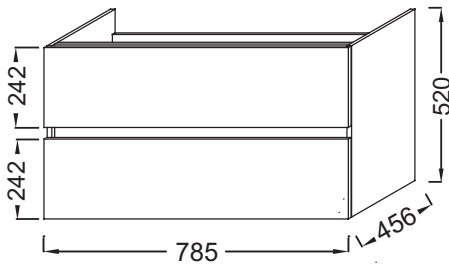

### Caractéristiques techniques

- DIMENSIONS : 58,50 x 45,60 x 52 cm
- MATÉRIAU : Mélaminé
- RANGEMENT : Meuble sous plan-vasque
- PRISE ÉLECTRIQUE : Non
- DISPOSITION VASQUE : Centrée
- FINITION INTÉRIEURE : Gris
- INFORMATIONS COMPLÉMENTAIRES : Robinetterie, plan-vasque et set de fixation non inclus
- POIDS : 22,5 kg
- TYPE D'INSTALLATION : Suspendu
- TYPE DE RANGEMENT : 2 Tiroirs
- PRISE USB : Non
- POIGNÉE : Intégrée
- FIXATION : Set de fixation à déterminer par votre installateur en fonction de votre support mural
- OPTION : Socle de 60 cm permettant de cacher la plomberie

### Caractéristiques techniques

- DIMENSIONS : 78,50 x 45,60 x 52 cm
- MATÉRIAU : Mélaminé
- RANGEMENT : 2 tiroirs à fermeture progressive
- DISPOSITION VASQUE : Centrée
- FINITION INTÉRIEURE : Gris
- INFORMATIONS COMPLÉMENTAIRES : Robinetterie, plan-vasque et set de fixation non inclus
- POIDS : 27 kg
- TYPE D'INSTALLATION : Suspendu
- TYPE DE RANGEMENT : Tiroir
- POIGNÉE : Intégrée
- FIXATION : Set de fixation à déterminer par votre installateur en fonction de votre support mural
- OPTION : Socle de 80 cm permettant de cacher la plomberie

### Dessin technique

Descriptif CCTP : Meuble sous plan-vasque 80 cm. EB2352. Collection : TOLBIAC. DIMENSIONS : 78,50 x 45,60 x 52 cm. POIDS : 27 kg. MATÉRIAU : Mélaminé. TYPE D'INSTALLATION : Suspendu. RANGEMENT : 2 tiroirs à fermeture progressive. TYPE DE RANGEMENT : Tiroir. DISPOSITION VASQUE : Centrée. POIGNÉE : Intégrée. FINITION INTÉRIEURE : Gris. FIXATION : Set de fixation à déterminer par votre installateur en fonction de votre support mural. INFORMATIONS COMPLÉMENTAIRES : Robinetterie, plan-vasque et set de fixation non inclus. OPTION : Socle de 80 cm permettant de cacher la plomberie.