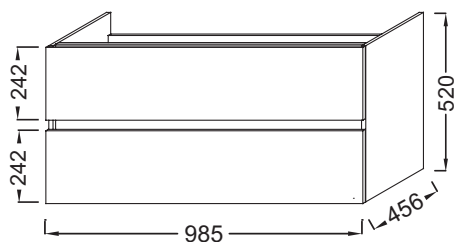

### Caractéristiques techniques

- DIMENSIONS : 58,50 x 45,60 x 52 cm
- MATÉRIAU : Mélaminé
- RANGEMENT : Meuble sous plan-vasque
- PRISE ÉLECTRIQUE : Non
- DISPOSITION VASQUE : Centrée
- FINITION INTÉRIEURE : Gris
- INFORMATIONS COMPLÉMENTAIRES : Robinetterie, plan-vasque et set de fixation non inclus
- POIDS : 22,5 kg
- TYPE D'INSTALLATION : Suspendu
- TYPE DE RANGEMENT : 2 Tiroirs
- PRISE USB : Non
- POIGNÉE : Intégrée
- FIXATION : Set de fixation à déterminer par votre installateur en fonction de votre support mural
- OPTION : Socle de 60 cm permettant de cacher la plomberie

### Caractéristiques techniques

- DIMENSIONS : 78,50 x 45,60 x 52 cm
- MATÉRIAU : Mélaminé
- RANGEMENT : 2 tiroirs à fermeture progressive
- DISPOSITION VASQUE : Centrée
- FINITION INTÉRIEURE : Gris
- INFORMATIONS COMPLÉMENTAIRES : Robinetterie, plan-vasque et set de fixation non inclus
- POIDS : 27 kg
- TYPE D'INSTALLATION : Suspendu
- TYPE DE RANGEMENT : Tiroir
- POIGNÉE : Intégrée
- FIXATION : Set de fixation à déterminer par votre installateur en fonction de votre support mural
- OPTION : Socle de 80 cm permettant de cacher la plomberie

### Caractéristiques techniques

- DIMENSIONS : 98,50 x 45,60 x 52 cm
- MATÉRIAU : Mèlaminé
- TYPE DE RANGEMENT : Tiroir
- POIGNÉE : Intégrée
- FIXATION : Set de fixation à déterminer par votre installateur en fonction de votre support mural
- OPTION : Socle de 100 cm permettant de cacher la plomberie

### Dessin technique

Descriptif CCTP : Meuble sous plan-vasque 100 cm. EB2354. Collection : TOLBIAC. DIMENSIONS : 98,50 x 45,60 x 52 cm. POIDS : 31,3 kg. MATÉRIAU : Mèlaminé. TYPE D'INSTALLATION : Suspendu. TYPE DE RANGEMENT : Tiroir. DISPOSITION VASQUE : Centrée. POIGNÉE : Intégrée. FINITION INTÉRIEURE : Gris. FIXATION : Set de fixation à déterminer par votre installateur en fonction de votre support mural. INFORMATIONS COMPLÉMENTAIRES : Robinetterie, plan-vasque et set de fixation non inclus. OPTION : Socle de 100 cm permettant de cacher la plomberie.