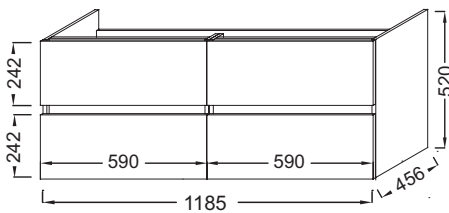

Dessin technique

Descriptif CCTP : Meuble sous plan-vasque 120 cm. EB2355. Collection : TOLBIAC. DIMENSIONS : 118,50 x 45,60 x 52 cm. POIDS : 47,9 kg. MATÉRIAU : Mélaminé. TYPE D'INSTALLATION : Suspendu. TYPE DE RANGEMENT : Tiroir. POIGNÉE : Intégrée. FINITION INTÉRIEURE : Gris. FIXATION : Set de fixation à déterminer par votre installateur en fonction de votre support mural. INFORMATIONS COMPLÉMENTAIRES : Robinetterie, plan-vasque et set de fixation non inclus. OPTION : Socle de 120 cm permettant de cacher la plomberie.