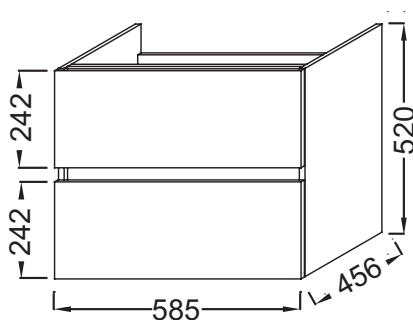

### Caractéristiques techniques

- DIMENSIONS : 58,50 x 45,60 x 52 cm
- MATÉRIAU : Mélaminé
- RANGEMENT : Meuble sous plan-vasque
- PRISE ÉLECTRIQUE : Non
- DISPOSITION VASQUE : Centrée
- FINITION INTÉRIEURE : Gris
- INFORMATIONS COMPLÉMENTAIRES : Robinetterie, plan-vasque et set de fixation non inclus
- POIDS : 22,5 kg
- TYPE D'INSTALLATION : Suspendu
- TYPE DE RANGEMENT : 2 Tiroirs
- PRISE USB : Non
- POIGNÉE : Intégrée
- FIXATION : Set de fixation à déterminer par votre installateur en fonction de votre support mural
- OPTION : Socle de 60 cm permettant de cacher la plomberie

### Dessin technique

Descriptif CCTP : Meuble sous plan-vasque 60 cm. EB2350. Collection : TOLBIAC. DIMENSIONS : 58,50 x 45,60 x 52 cm. POIDS : 22,5 kg. MATÉRIAU : Mélaminé. TYPE D'INSTALLATION : Suspendu. RANGEMENT : Meuble sous plan-vasque. TYPE DE RANGEMENT : 2 Tiroirs. PRISE ÉLECTRIQUE : Non. PRISE USB : Non. DISPOSITION VASQUE : Centrée. POIGNÉE : Intégrée. FINITION INTÉRIEURE : Gris. FIXATION : Set de fixation à déterminer par votre installateur en fonction de votre support mural. INFORMATIONS COMPLÉMENTAIRES : Robinetterie, plan-vasque et set de fixation non inclus. OPTION : Socle de 60 cm permettant de cacher la plomberie.

### Caractéristiques techniques

- DIMENSIONS : 78,50 x 45,60 x 52 cm
- MATÉRIAU : Mélaminé
- RANGEMENT : 2 tiroirs à fermeture progressive
- DISPOSITION VASQUE : Centrée
- FINITION INTÉRIEURE : Gris
- INFORMATIONS COMPLÉMENTAIRES : Robinetterie, plan-vasque et set de fixation non inclus
- POIDS : 27 kg
- TYPE D'INSTALLATION : Suspendu
- TYPE DE RANGEMENT : Tiroir
- POIGNÉE : Intégrée
- FIXATION : Set de fixation à déterminer par votre installateur en fonction de votre support mural
- OPTION : Socle de 80 cm permettant de cacher la plomberie