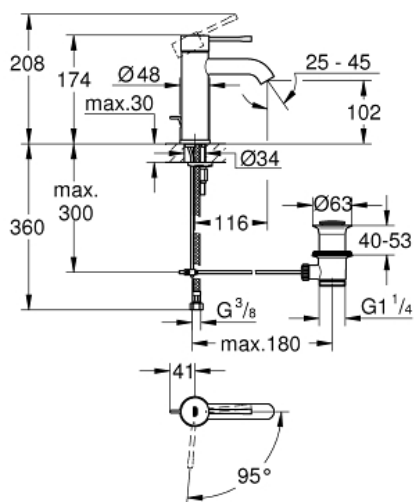

ESSENCE

Mitigeur monocommande Lavabo Taille S

Référence : 23591001

GROHE s.a.r.l | Siège, salle d'exposition – 60, Boulevard de la Mission Marchand
92418 Courbevoie – La Défense Cedex
Tél +33 (0)1 49 97 29 00 | Fax +33(0)1 55 70 20 38

Pure Freude
an Wasser

GROHE

Descriptif Produit :

ESSENCE
Mitigeur monocommande Lavabo
Taille S

Spécifications Produit :

Monotrou sur plage
Lever de commande métallique
GROHE SilkMove ES Cartouche en céramique 28 mm avec économie d'énergie ouverture eau froide au centre avec limiteur de température
GROHE StarLight Chrome éclatant et durable
GROHE EcoJoy économie d'eau, **mousseur 5 l/min**
GROHE AquaGuide mousseur ajustable
GROHE QuickFix Plus installation ultra rapide
Tirette et garniture de vidage 1-1/4"
Flexibles de raccordement souples, sertis d'usine

Finition :

□ 23591001 Chromé