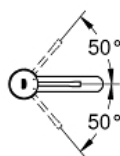

ESSENCE

Mitigeur monocommande Lavabo Taille S

Référence : 23590001

GROHE s.a.r.l | Siège, salle d'exposition – 60, Boulevard de la Mission Marchand
92418 Courbevoie – La Défense Cedex
Tél +33 (0)1 49 97 29 00 | Fax +33(0)1 55 70 20 38

Pure Freude
an Wasser

GROHE

Descriptif Produit :

ESSENCE
Mitigeur monocommande Lavabo
Taille S

Spécifications Produit :

Monotrou sur plaque
Lever de commande métallique
GROHE SilkMove Cartouche en céramique 28 mm
avec limiteur de température
GROHE StarLight Chrome éclatant et durable
GROHE EcoJoy économie d'eau, **mousseur 5 l/min**
GROHE AquaGuide mousseur ajustable
GROHE QuickFix Plus installation ultra rapide
Corps lisse
Flexibles de raccordement souples, sertis d'usine

Finition :

□ 23590001 Chromé