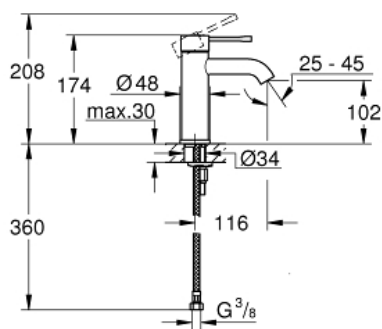

## Mitigeur monocommande Lavabo Taille S

Référence : 23590001

GROHE s.a.r.l | Siège, salle d'exposition – 60, Boulevard de la Mission Marchand  
92418 Courbevoie – La Défense Cedex  
Tél +33 (0)1 49 97 29 00 | Fax +33(0)1 55 70 20 38

### Descriptif Produit :

**ESSENCE**  
Mitigeur monocommande Lavabo  
Taille S

### Spécifications Produit :

Monotrou sur plaque  
Lever de commande métallique  
**GROHE SilkMove** Cartouche en céramique 28 mm  
avec limiteur de température  
**GROHE StarLight** Chrome éclatant et durable  
**GROHE EcoJoy** économie d'eau, **mousseur 5 l/min**  
GROHE AquaGuide mousseur ajustable  
**GROHE QuickFix Plus** installation ultra rapide  
**Corps lisse**  
Flexibles de raccordement souples, sertis d'usine