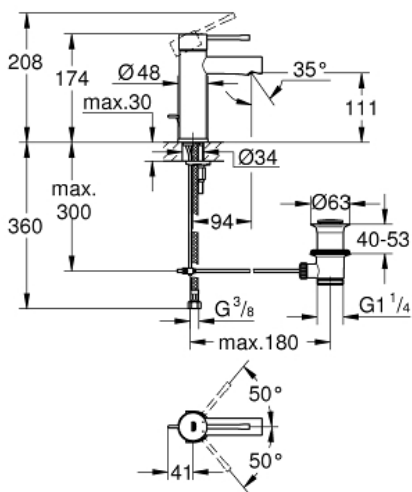

## Mitigeur monocommande Lavabo Taille S

Référence : 32898001

GROHE s.a.r.l | Siège, salle d'exposition – 60, Boulevard de la Mission Marchand  
92418 Courbevoie – La Défense Cedex  
Tél +33 (0)1 49 97 29 00 | Fax +33(0)1 55 70 20 38

### Descriptif Produit :

**ESSENCE**  
Mitigeur monocommande Lavabo  
Taille S

### Spécifications Produit :

Monotrou sur plaque  
Lever de commande métallique  
**GROHE SilkMove** Cartouche en céramique 28 mm avec limiteur de température  
**GROHE StarLight** Chrome éclatant et durable  
**GROHE EcoJoy** économie d'eau, **mousseur 5 l/min**  
**GROHE QuickFix Plus** installation ultra rapide  
Tirette et garniture de vidage 1-1/4"  
Flexibles de raccordement souples, sertis d'usine