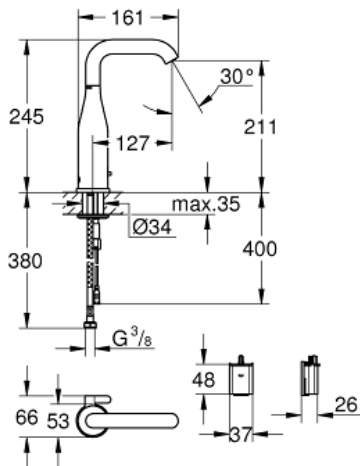

ESSENCE E

Mitigeur lavabo infrarouge 1/2"
avec limiteur de température
ajustable

Référence : 36445000

GROHE s.a.r.l | Siège, salle d'exposition – 60, Boulevard de la Mission Marchand
92418 Courbevoie – La Défense Cedex
Tél +33 (0)1 49 97 29 00 | Fax +33(0)1 55 70 20 38

Pure Freude
an Wasser

GROHE

Descriptif Produit :

ESSENCE E

Mitigeur lavabo infrarouge 1/2" avec limiteur de température ajustable

Spécifications Produit :

Avec capteur infra-rouge bi-directionnel

Pile lithium 6V, type CR-P2