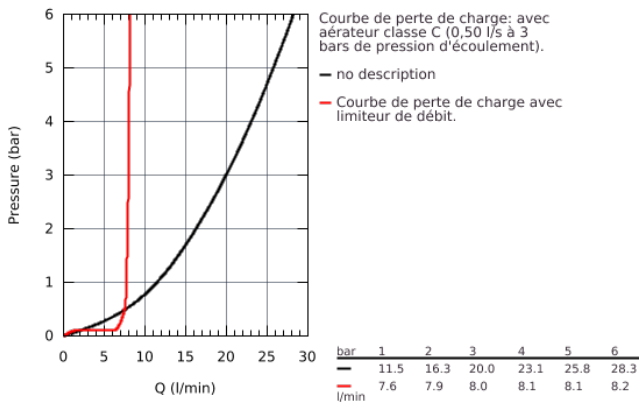

19 578 001 ESSENCE FAÇADE POUR COMBINÉ MONOCOMMANDE 4 TROUS MONTAGE AVEC OU SANS CHÂSSIS

DESCRIPTION DU PRODUIT

- GROHE SilkMove Cartouche en céramique 35 mm
- avec limiteur de température
- GROHE StarLight Chrome éclatant et durable
- Bec bain pré-assemblé
- Element de commande de mitigeur monocommande
- Levier de commande métallique
- Bec de remplissage baignoire avec mousseur
- Inverseur bain/douche
- Pour la version chromée : douchette 27 806, pour les versions couleurs : douchette 26 465
- Flexible métallique 2000 mm
- Flexibles de raccordement souples, sertis d'usine
- Raccord pour flexible douchette
- Protégés contre les retours d'eau
- A associer avec 29 037 000 (optionnel)

19 578 001 ESSENCE FAÇADE POUR COMBINÉ MONOCOMMANDE 4 TROUS MONTAGE AVEC OU SANS CHÂSSIS