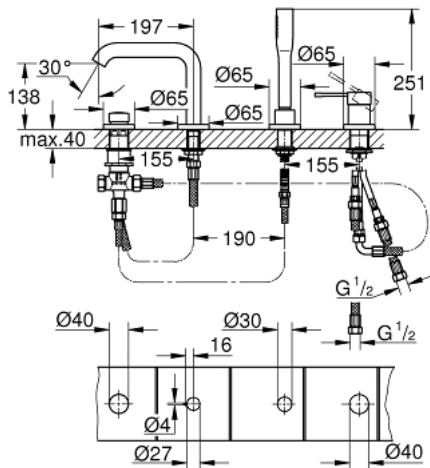

19 578 001 ESSENCE FAÇADE POUR COMBINÉ MONOCOMMANDE 4 TROUS MONTAGE AVEC OU SANS CHÂSSIS

DESCRIPTION DU PRODUIT

- GROHE SilkMove Cartouche en céramique 35 mm
- avec limiteur de température
- GROHE StarLight Chrome éclatant et durable
- Bec bain pré-assemblé
- Element de commande de mitigeur monocommande
- Levier de commande métallique
- Bec de remplissage baignoire avec mousseur
- Inverseur bain/douche
- Pour la version chromée : douchette 27 806, pour les versions couleurs : douchette 26 465
- Flexible métallique 2000 mm
- Flexibles de raccordement souples, sertis d'usine
- Raccord pour flexible douchette
- Protégés contre les retours d'eau
- A associer avec 29 037 000 (optionnel)

19 578 001 ESSENCE FAÇADE POUR COMBINÉ MONOCOMMANDE 4 TROUS MONTAGE AVEC OU SANS CHÂSSIS